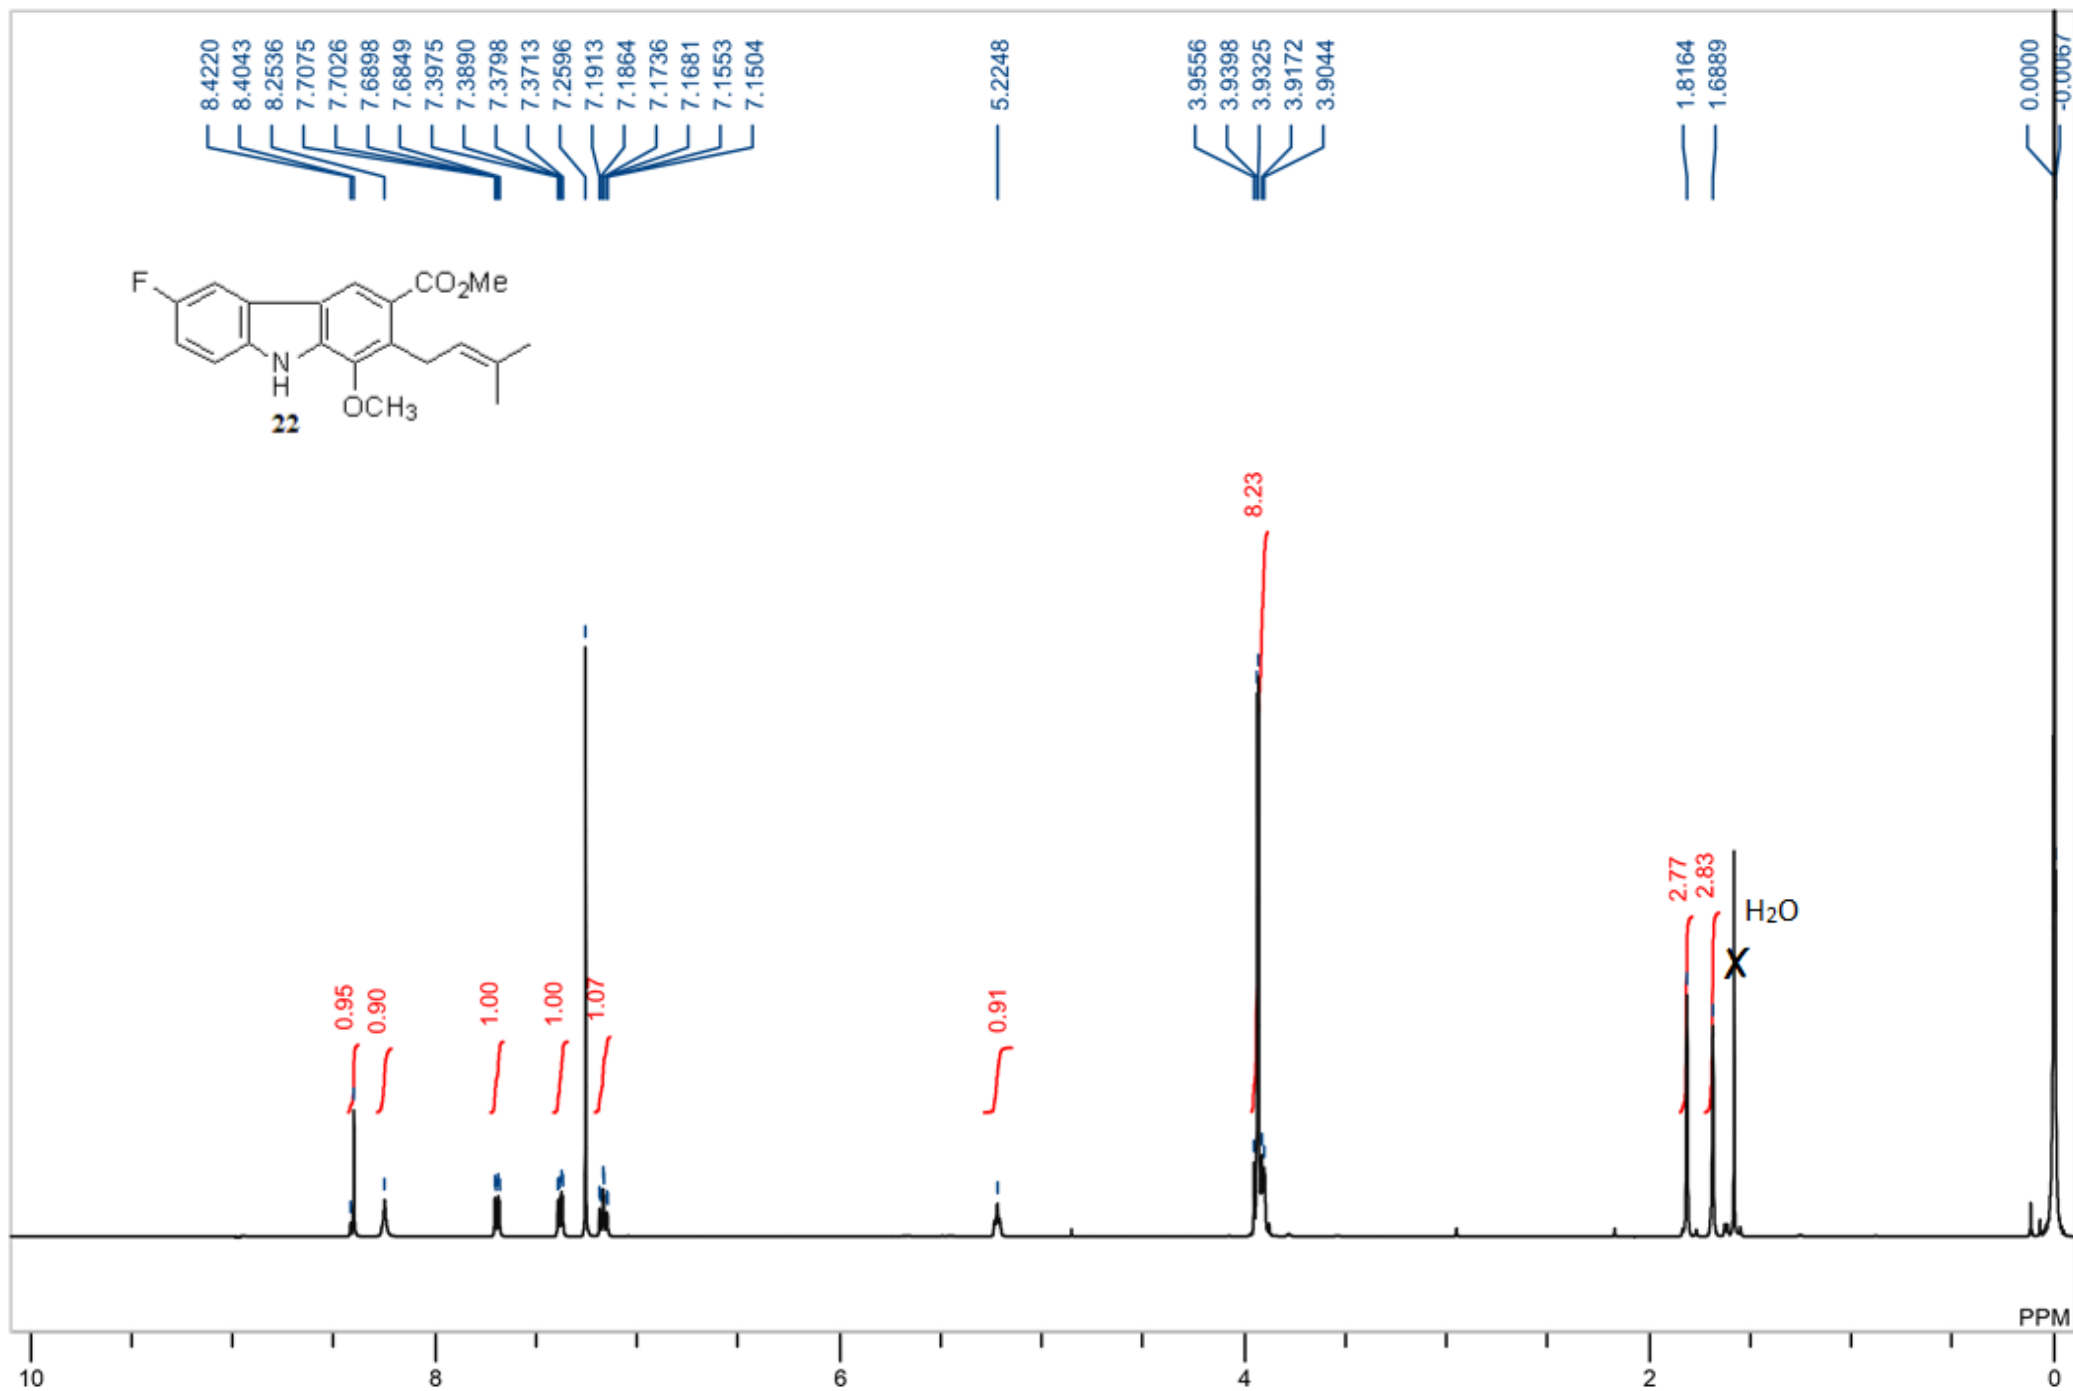

YA_202_81_A_DMSO_1H

PPM

8.4253
7.7236
7.7181
7.7053
7.7004
7.4491
7.4405
7.4314
7.4228
7.1617
7.1568
7.1440
7.1391
7.1257
7.1208

5.2214

4.8620

3.9095

3.3061
3.3031
3.3000
3.2963
3.2933

1.7941
1.6544