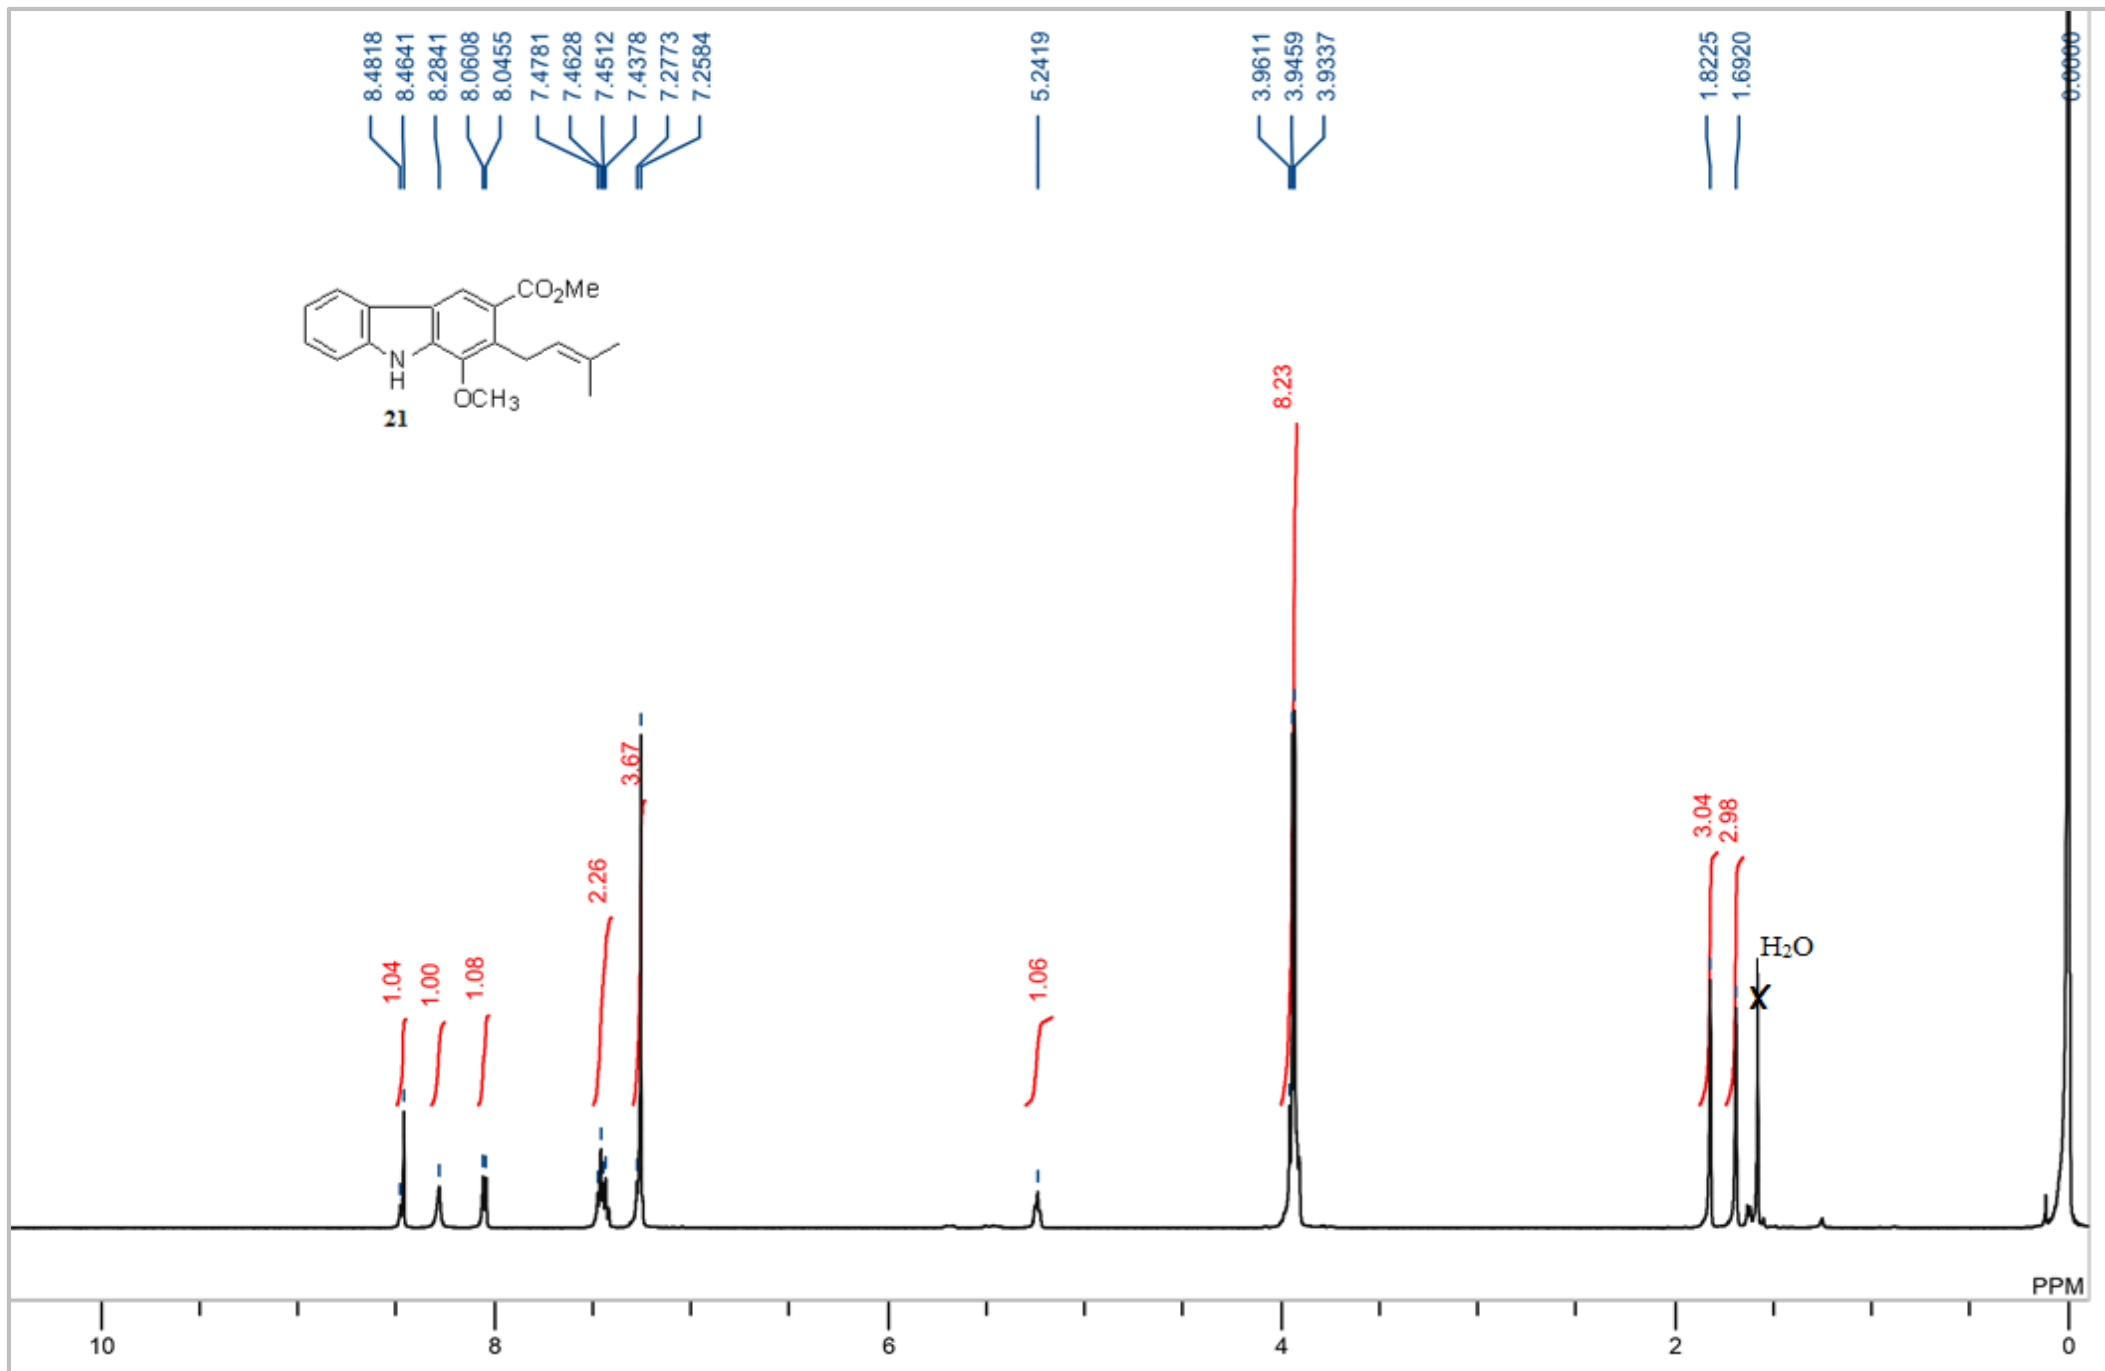

YA_202_81_A_DMSO_1H

PPM

8.4253
7.7236
7.7181
7.7053
7.7004
7.4491
7.4405
7.4314
7.4228
7.1617
7.1568
7.1440
7.1391
7.1257
7.1208

5.2214

4.8620

3.9095

3.3061
3.3031
3.3000
3.2963
3.2933

1.7941
1.6544