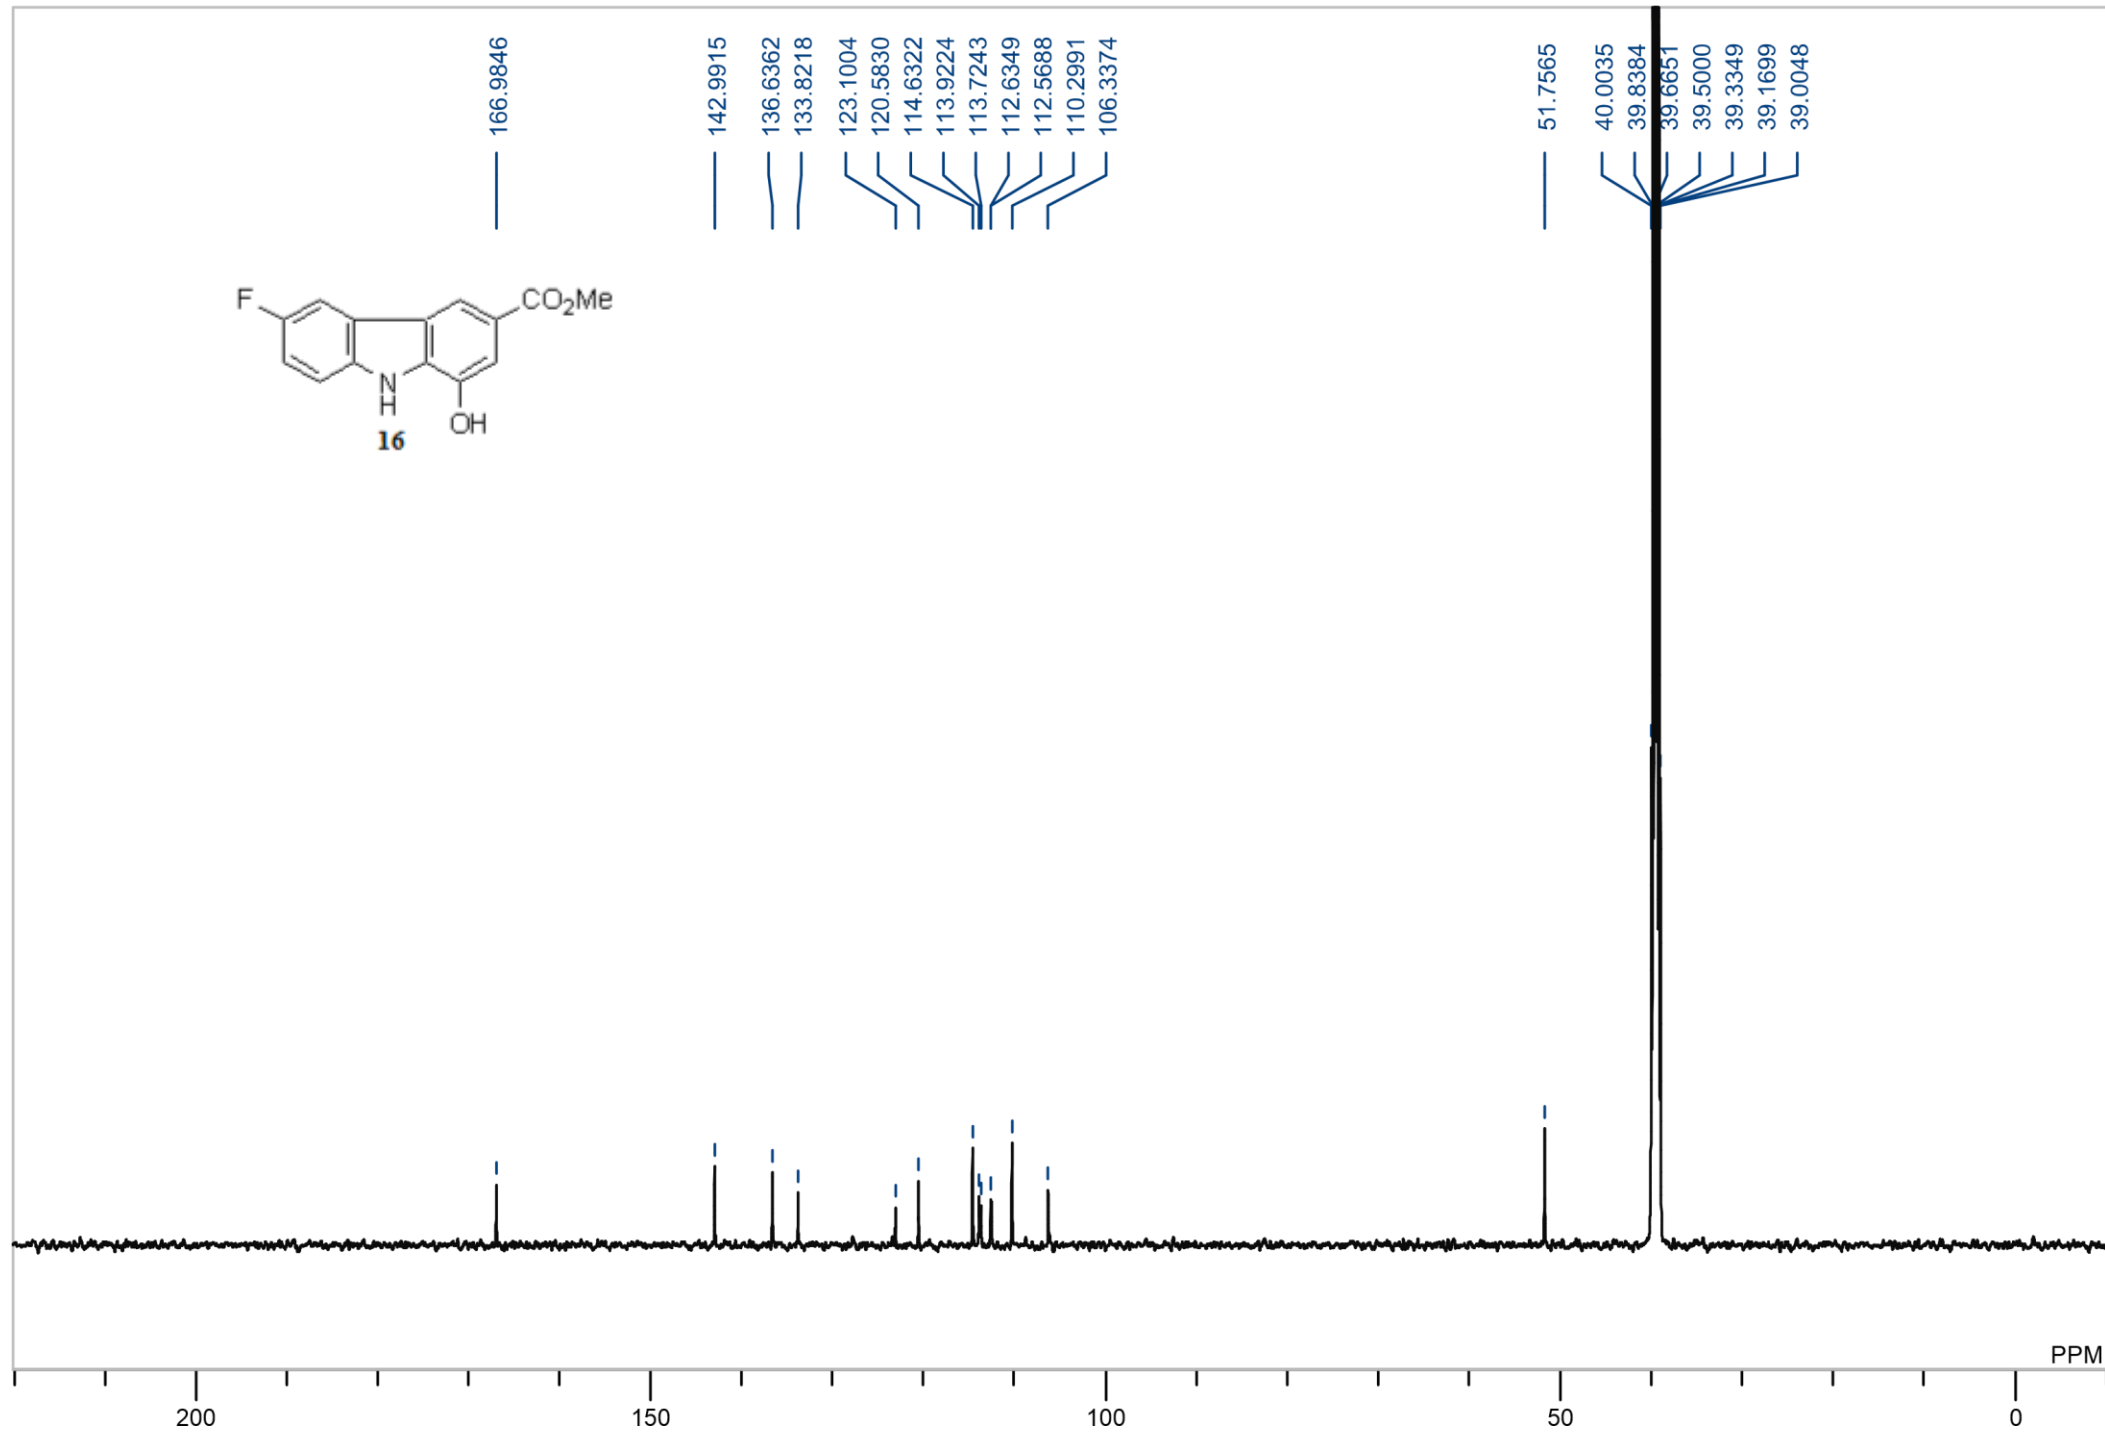

YA_202_81_A_DMSO_1H

PPM

8.4253
7.7236
7.7181
7.7053
7.7004
7.4491
7.4405
7.4314
7.4228
7.1617
7.1568
7.1440
7.1391
7.1257
7.1208

5.2214

4.8620

3.9095

3.3061
3.3031
3.3000
3.2963
3.2933

1.7941
1.6544