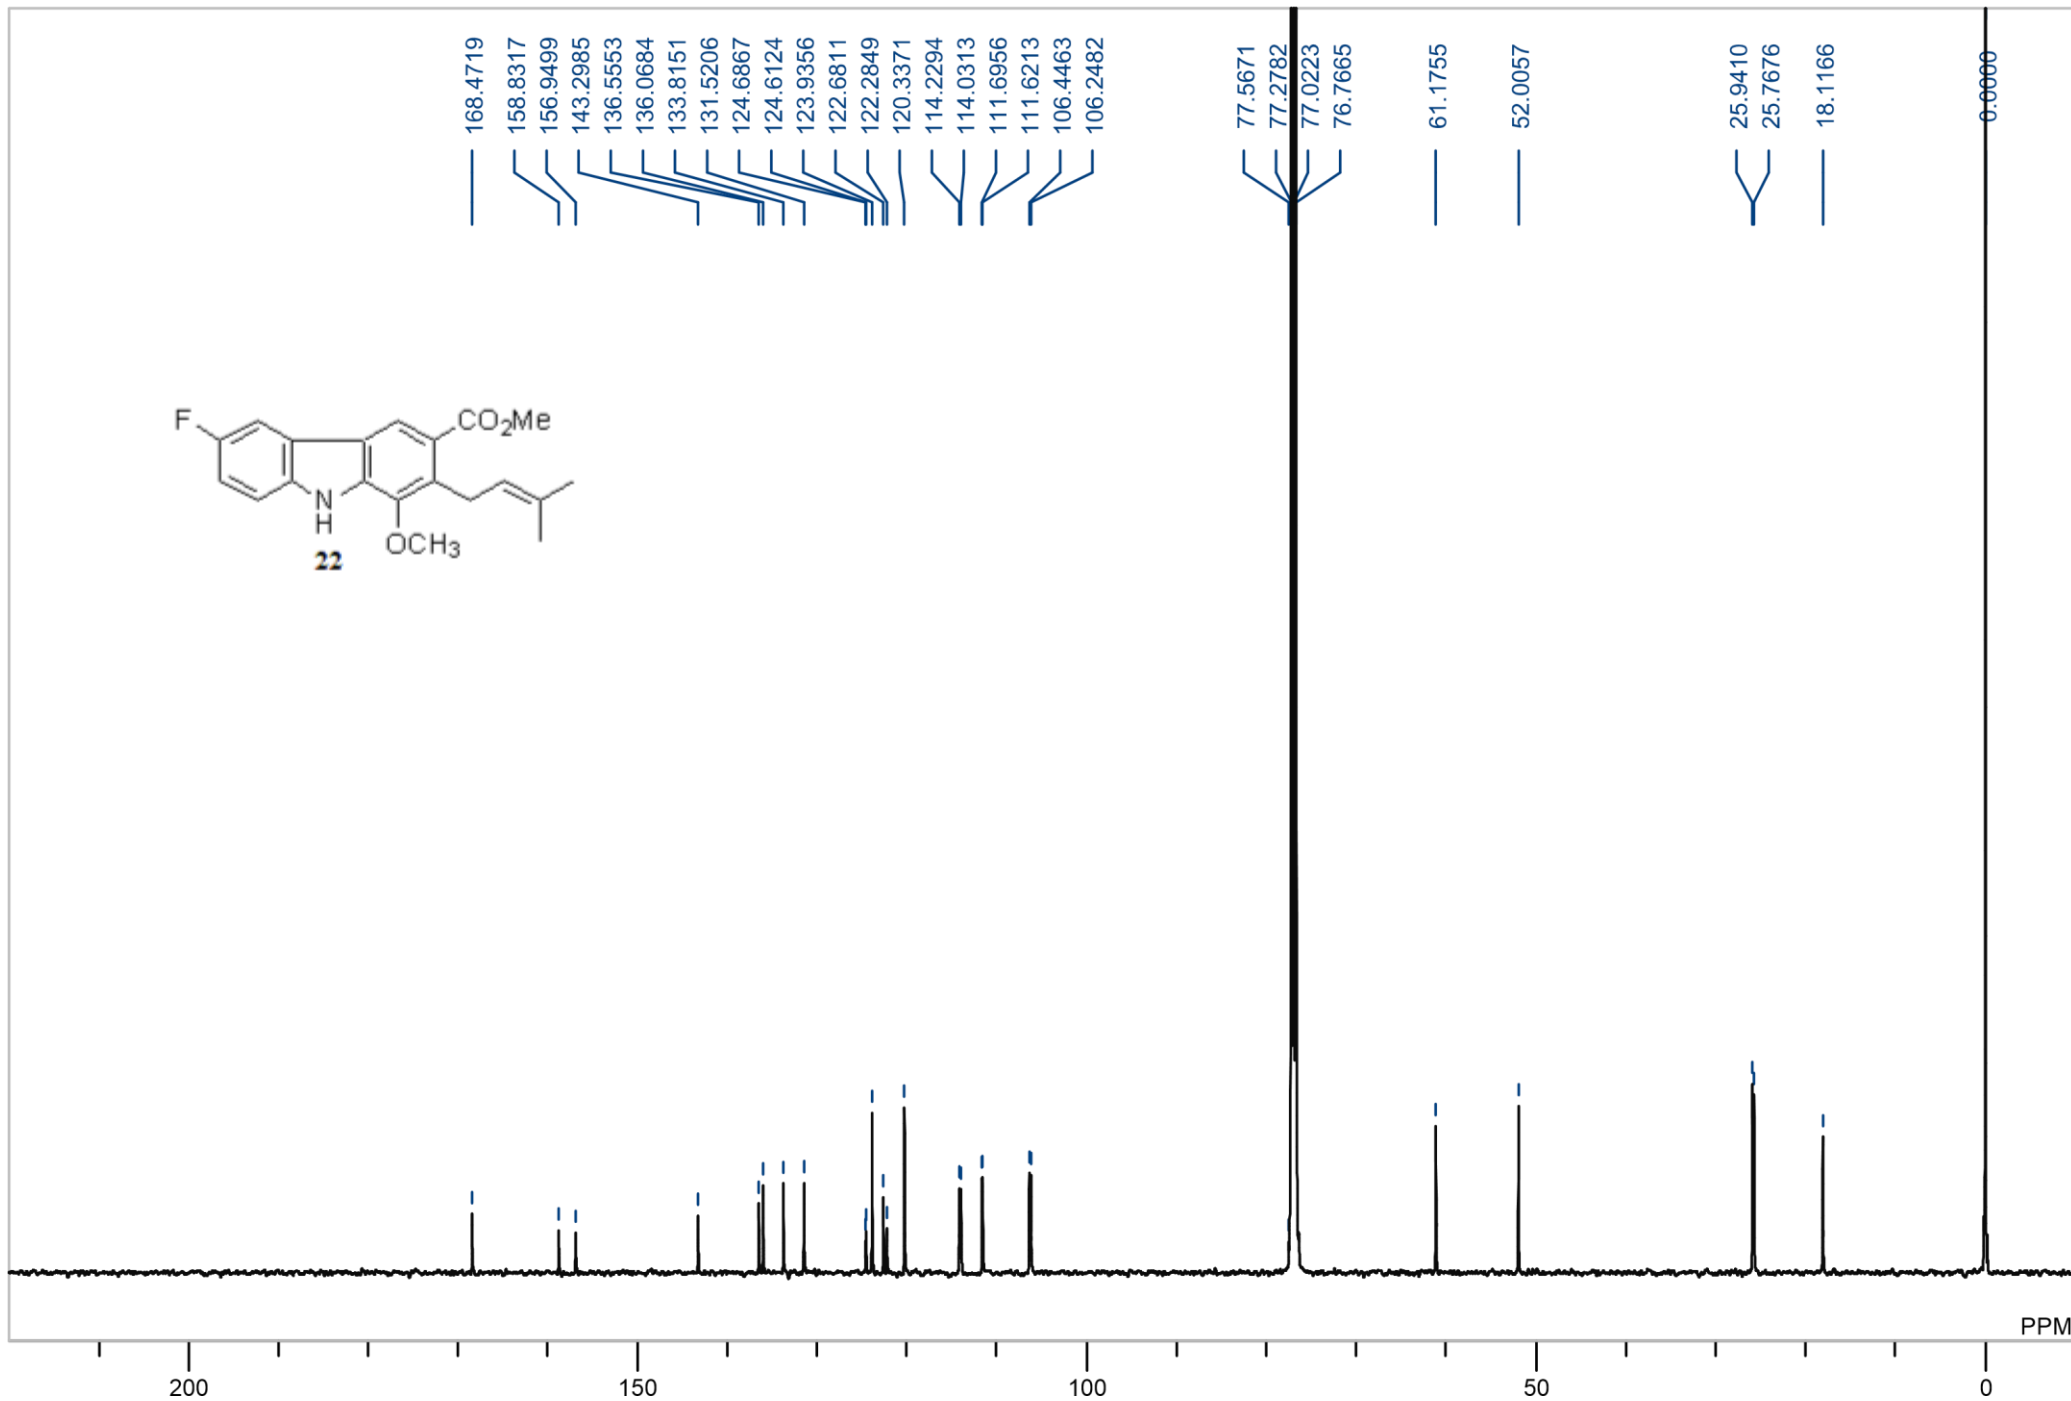

YA_202_81_A_DMSO_1H

PPM

8.4253
7.7236
7.7181
7.7053
7.7004
7.4491
7.4405
7.4314
7.4228
7.1617
7.1568
7.1440
7.1391
7.1257
7.1208

5.2214

4.8620

3.9095

3.3061
3.3031
3.3000
3.2963
3.2933

1.7941
1.6544