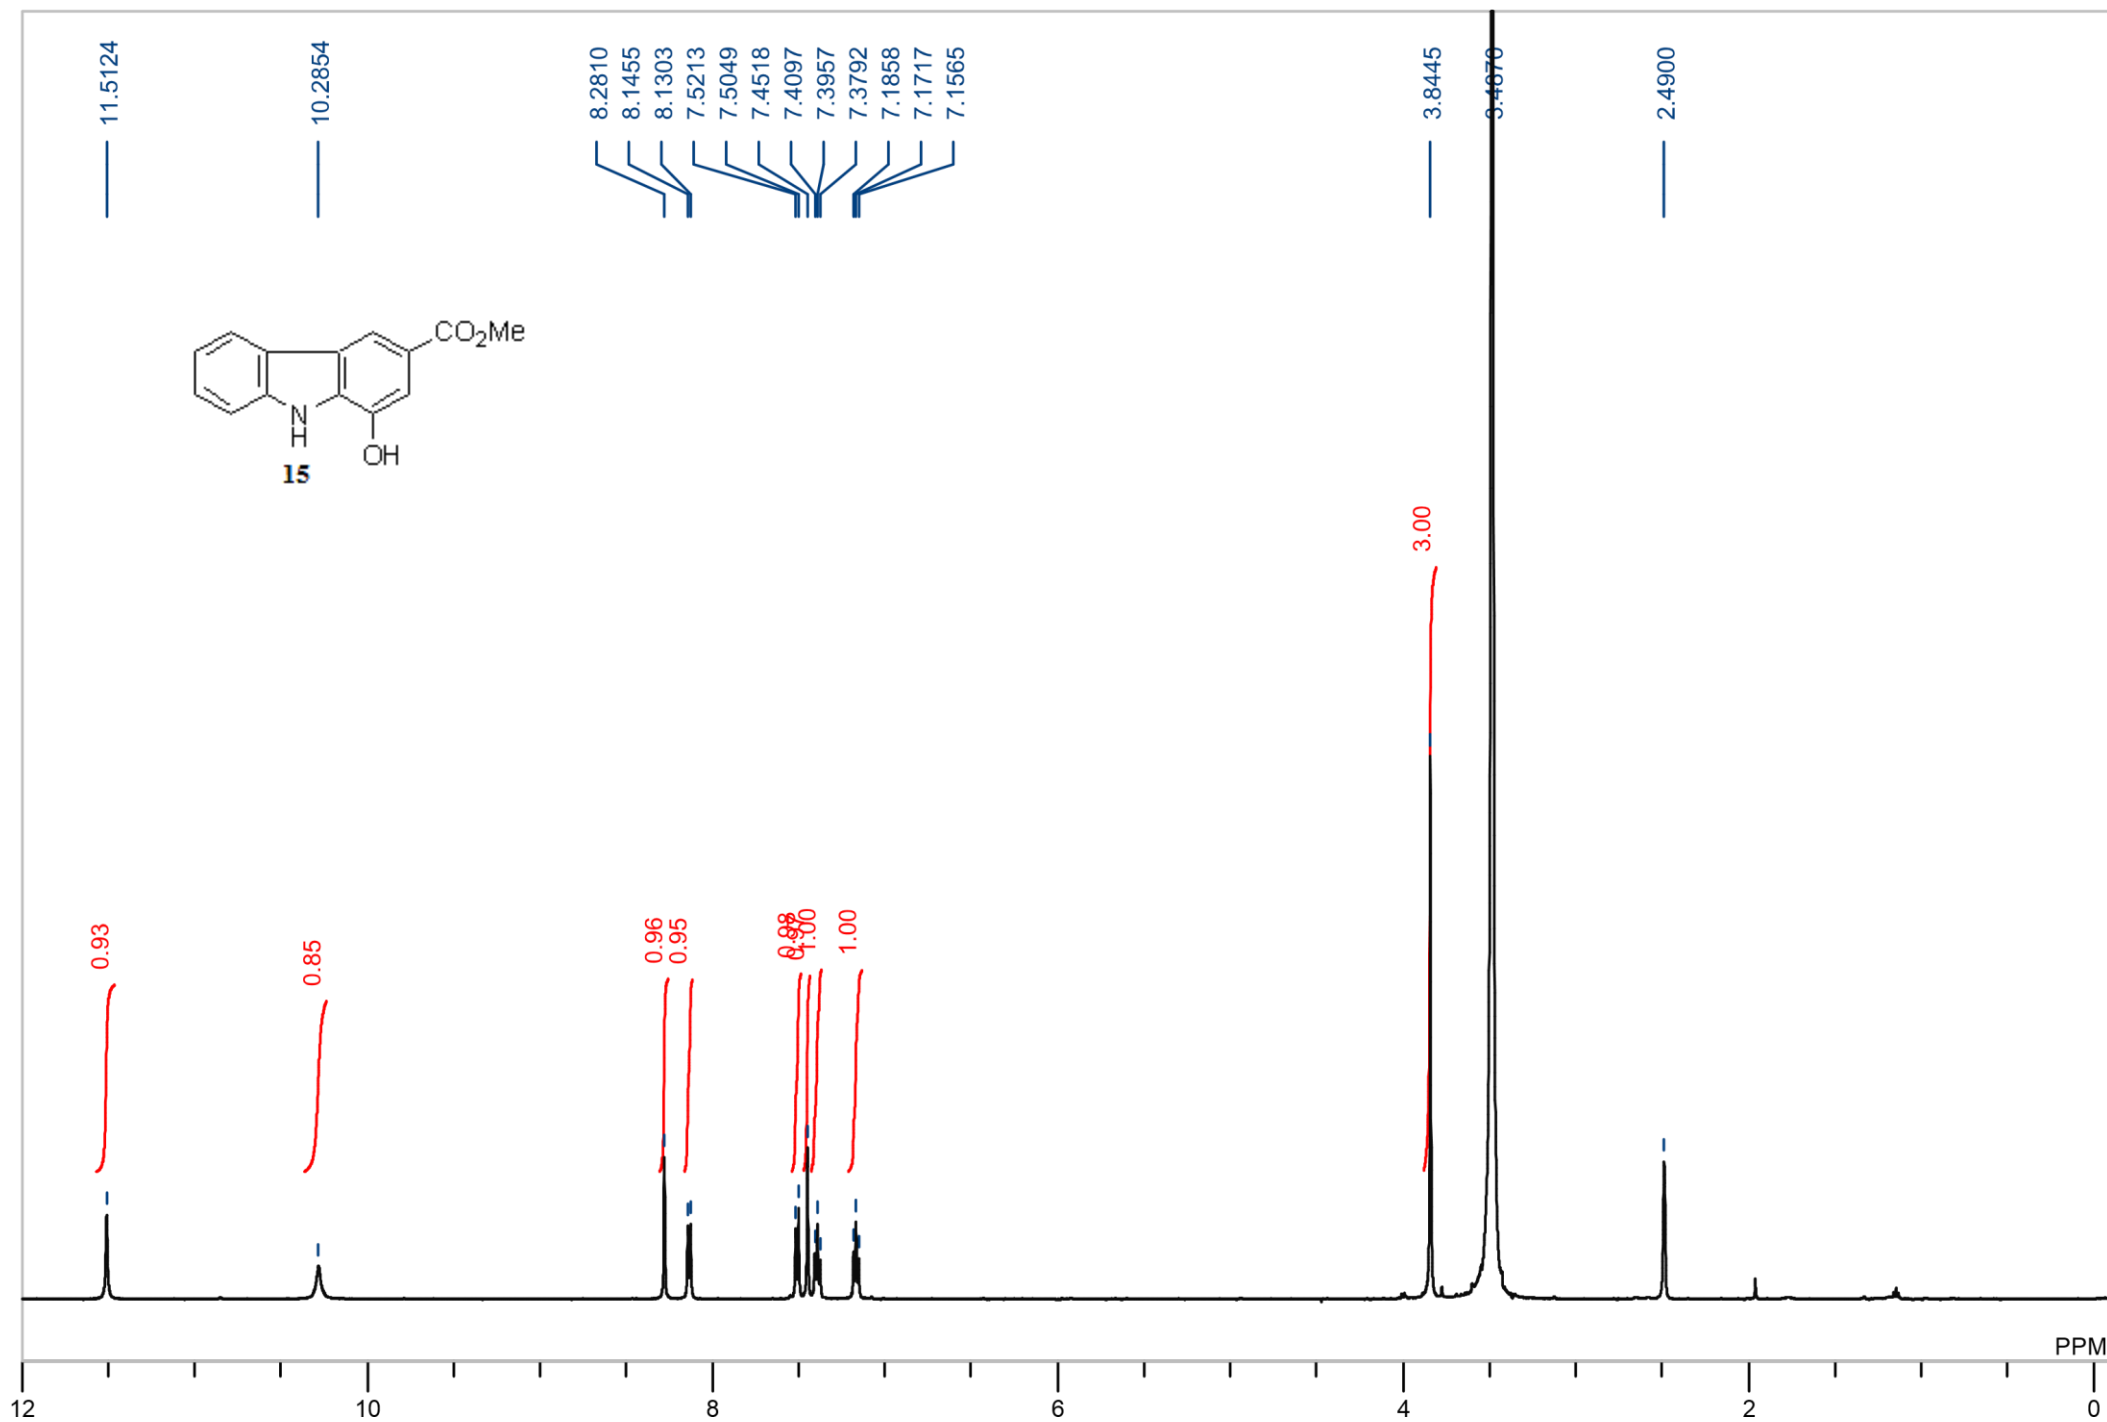

YA_202_81_A_DMSO_1H

PPM

8.4253
7.7236
7.7181
7.7053
7.7004
7.4491
7.4405
7.4314
7.4228
7.1617
7.1568
7.1440
7.1391
7.1257
7.1208

5.2214

4.8620

3.9095

3.3061
3.3031
3.3000
3.2963
3.2933

1.7941
1.6544