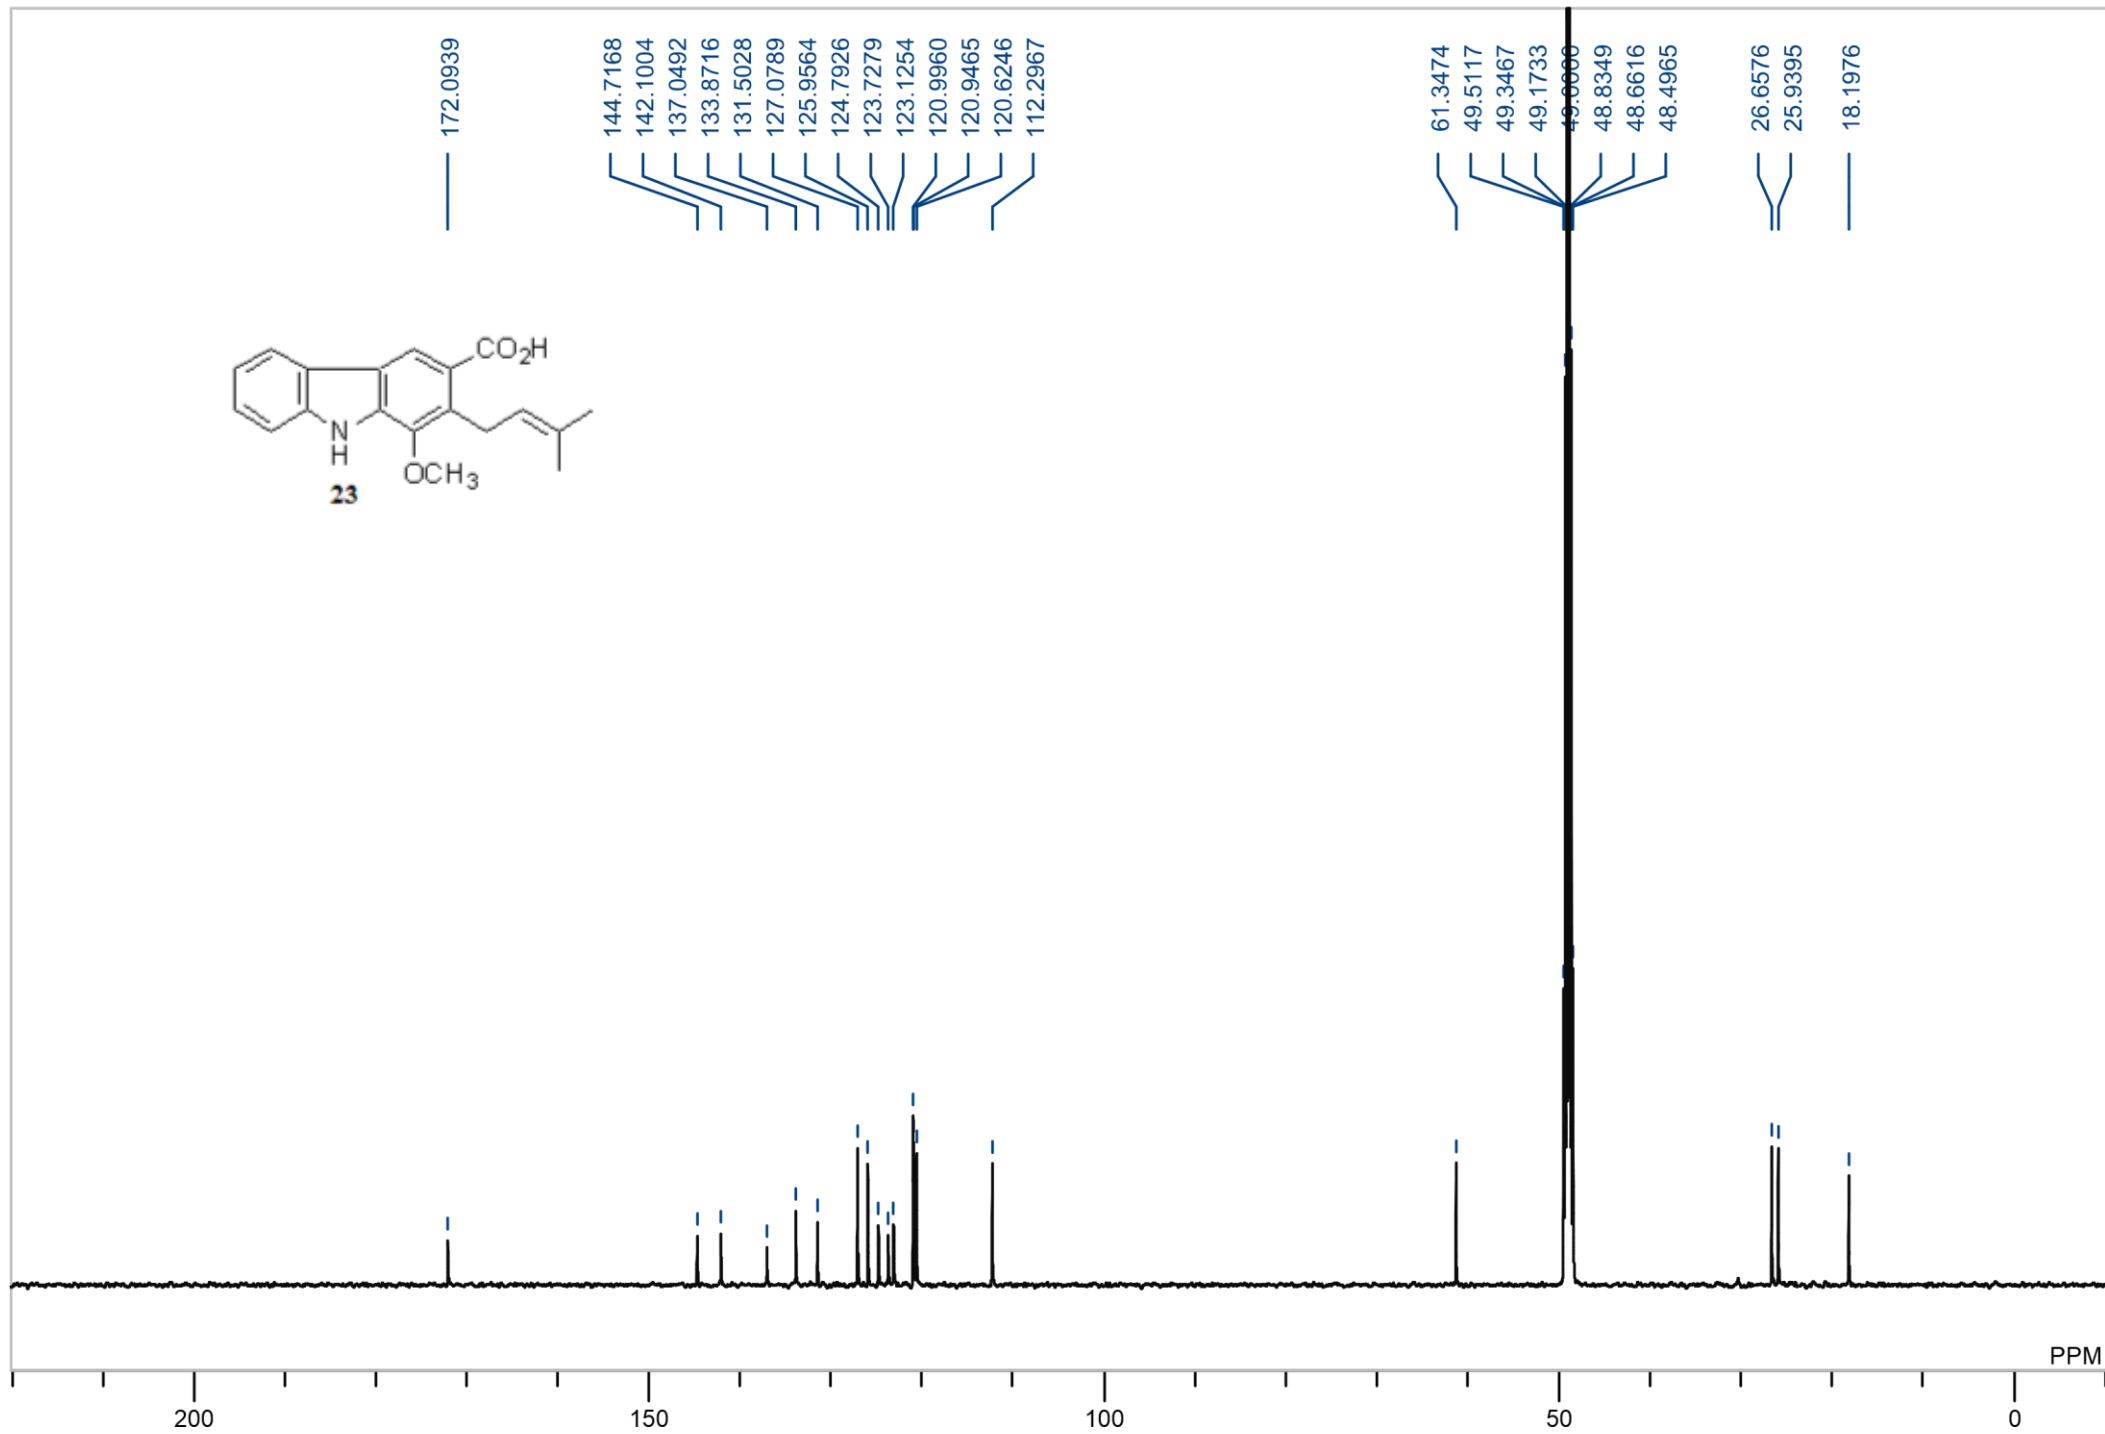

YA_202_81_A_DMSO_1H

PPM

8.4253
7.7236
7.7181
7.7053
7.7004
7.4491
7.4405
7.4314
7.4228
7.1617
7.1568
7.1440
7.1391
7.1257
7.1208

5.2214

4.8620

3.9095

3.3061
3.3031
3.3000
3.2963
3.2933

1.7941
1.6544