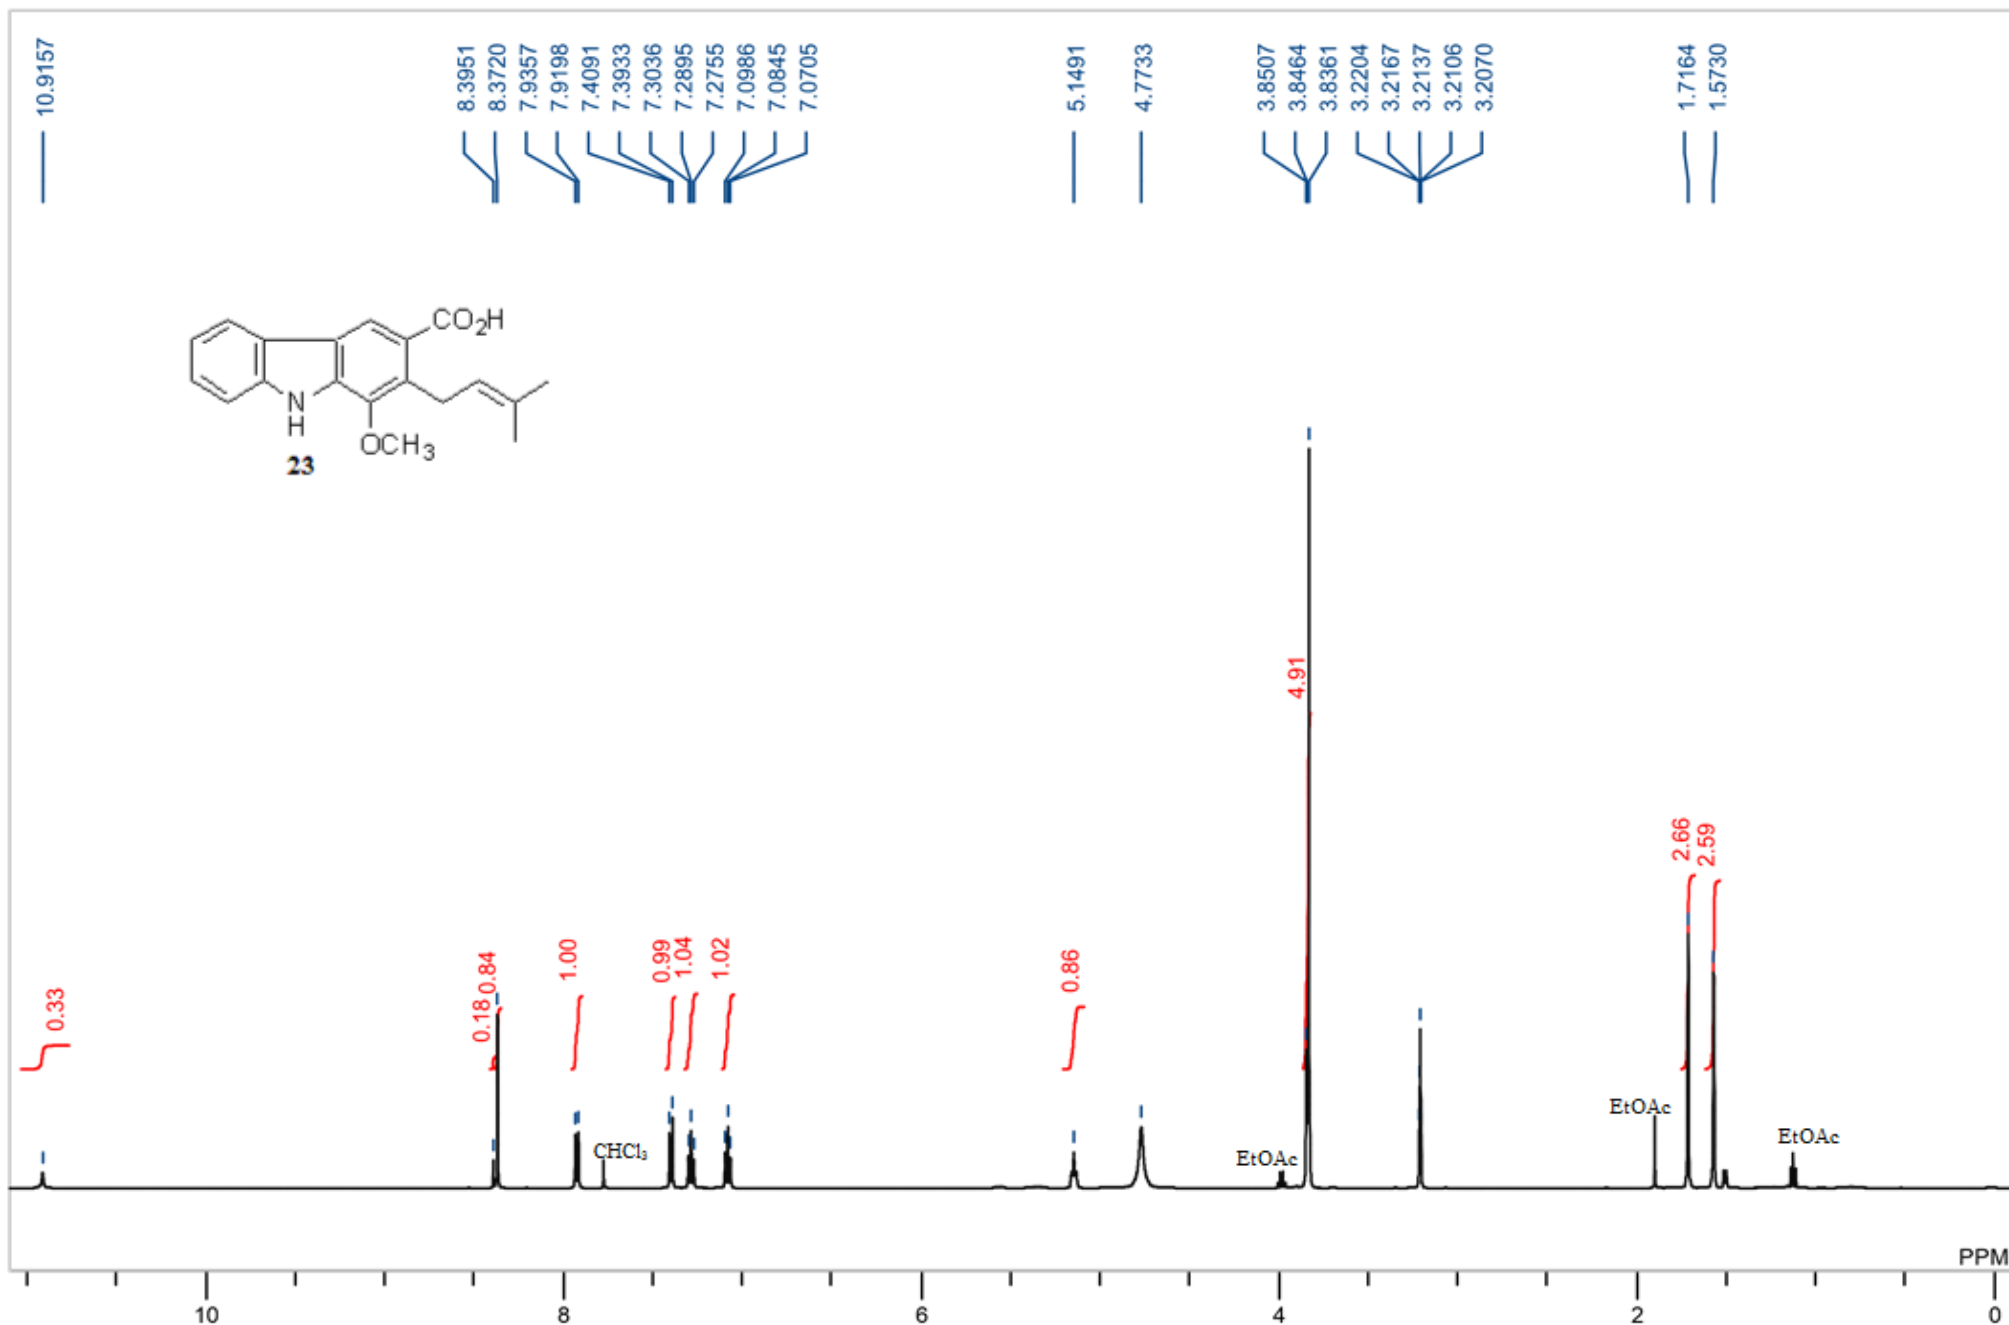

YA_202_81_A_DMSO_1H

PPM

8.4253
7.7236
7.7181
7.7053
7.7004
7.4491
7.4405
7.4314
7.4228
7.1617
7.1568
7.1440
7.1391
7.1257
7.1208

5.2214

4.8620

3.9095

3.3061
3.3031
3.3000
3.2963
3.2933

1.7941
1.6544