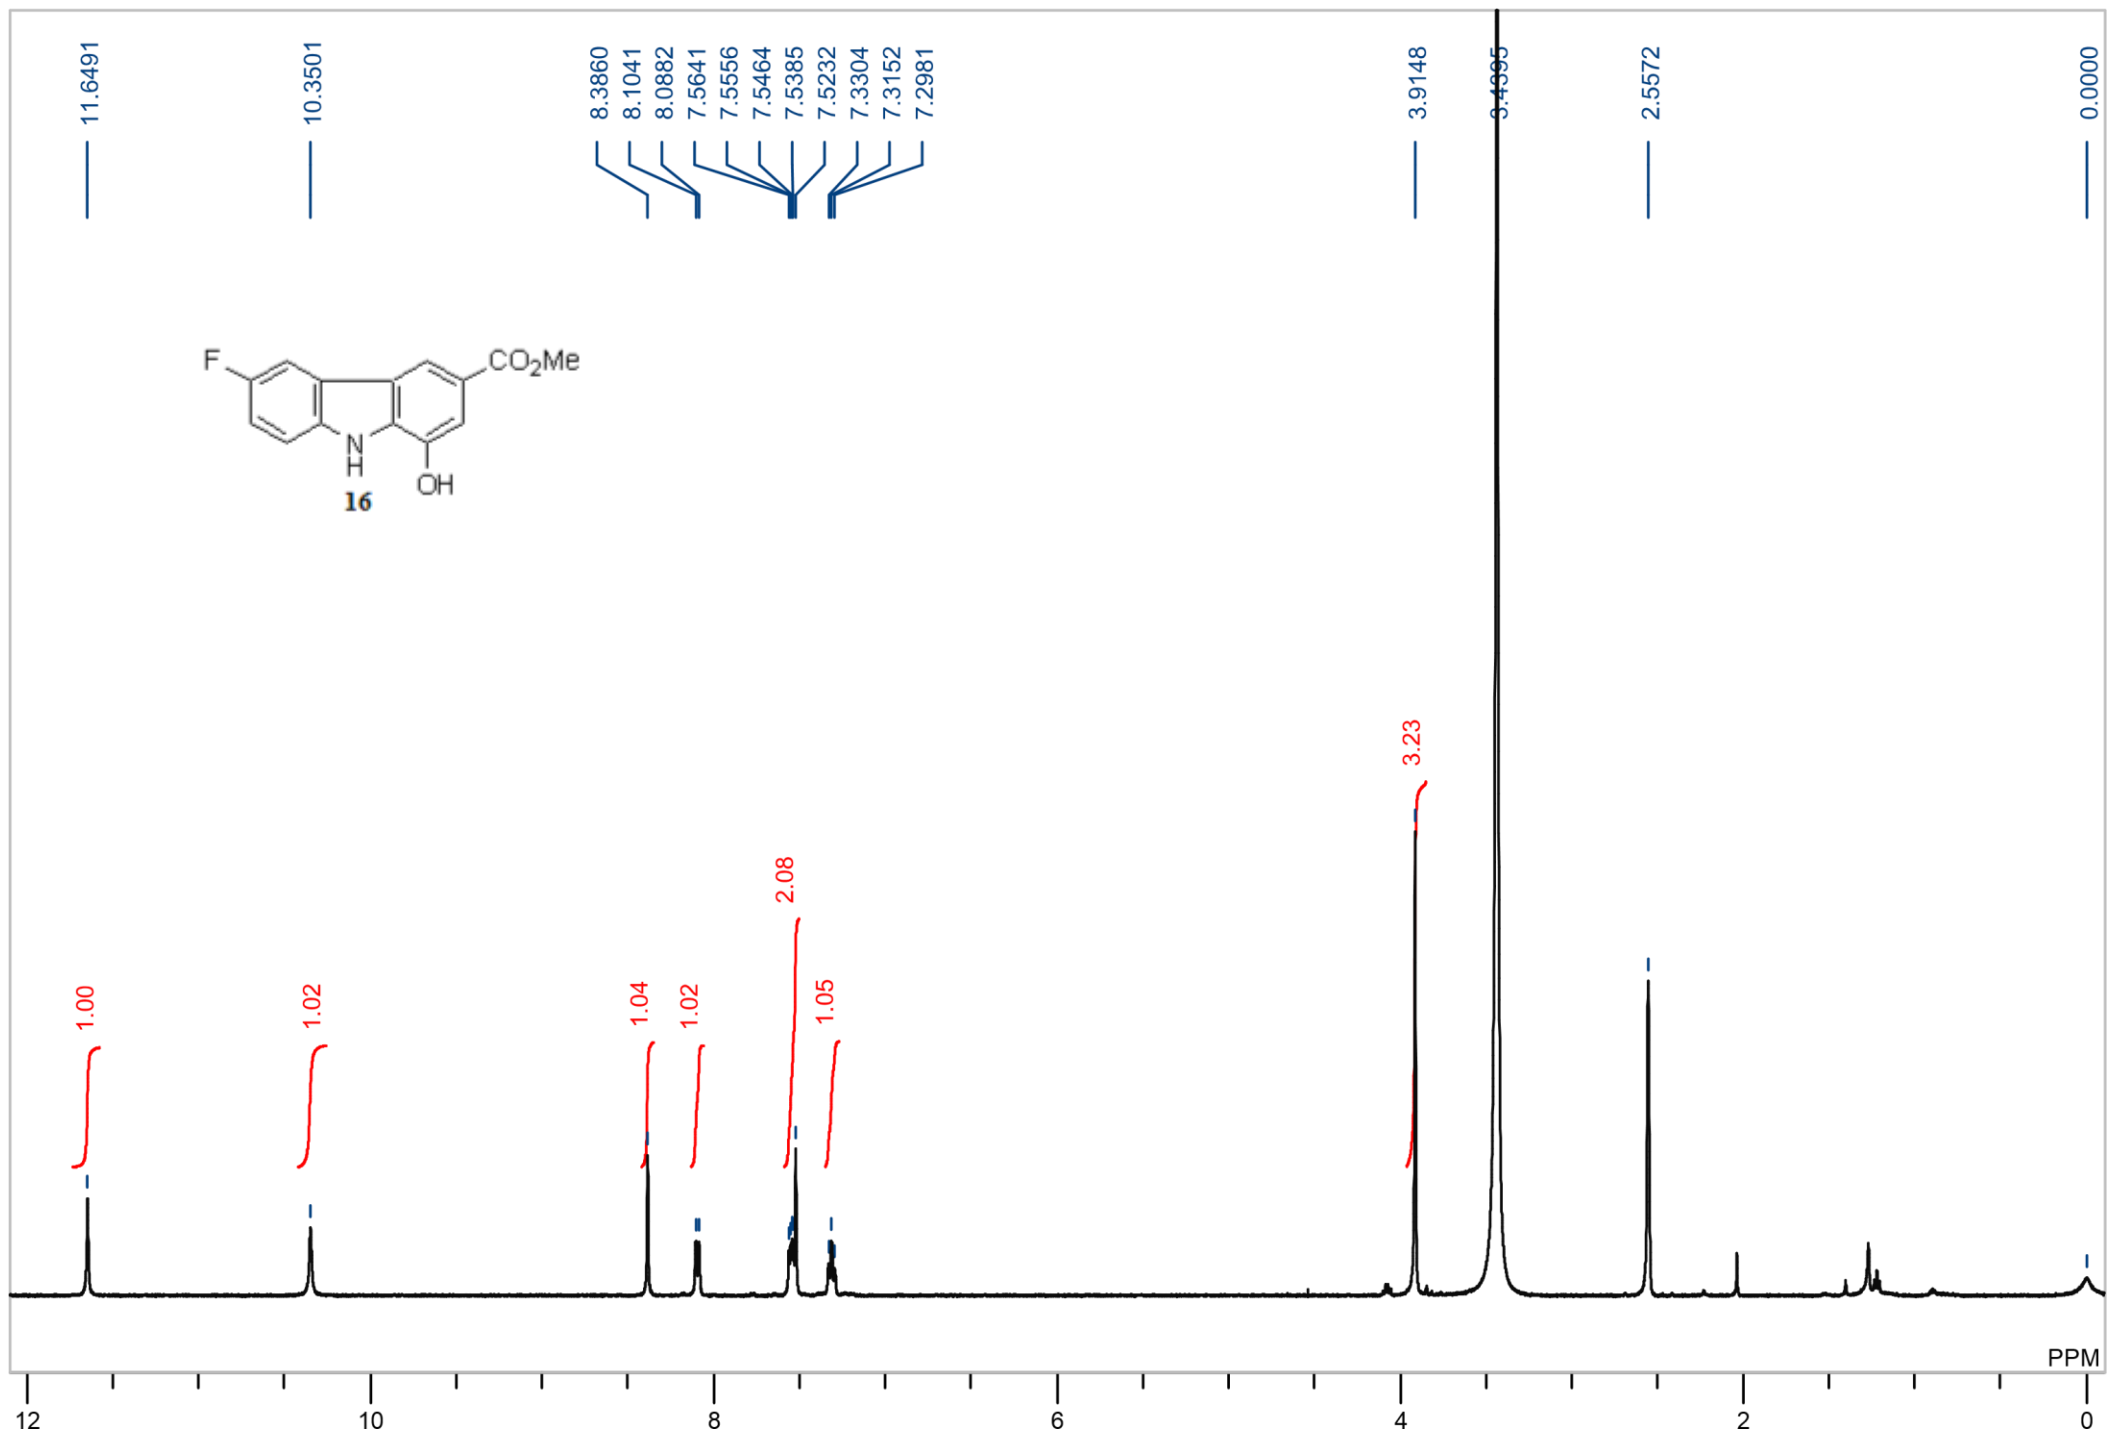

YA_202_81_A_DMSO_1H

PPM

8.4253
7.7236
7.7181
7.7053
7.7004
7.4491
7.4405
7.4314
7.4228
7.1617
7.1568
7.1440
7.1391
7.1257
7.1208

5.2214

4.8620

3.9095

3.3061
3.3031
3.3000
3.2963
3.2933

1.7941
1.6544