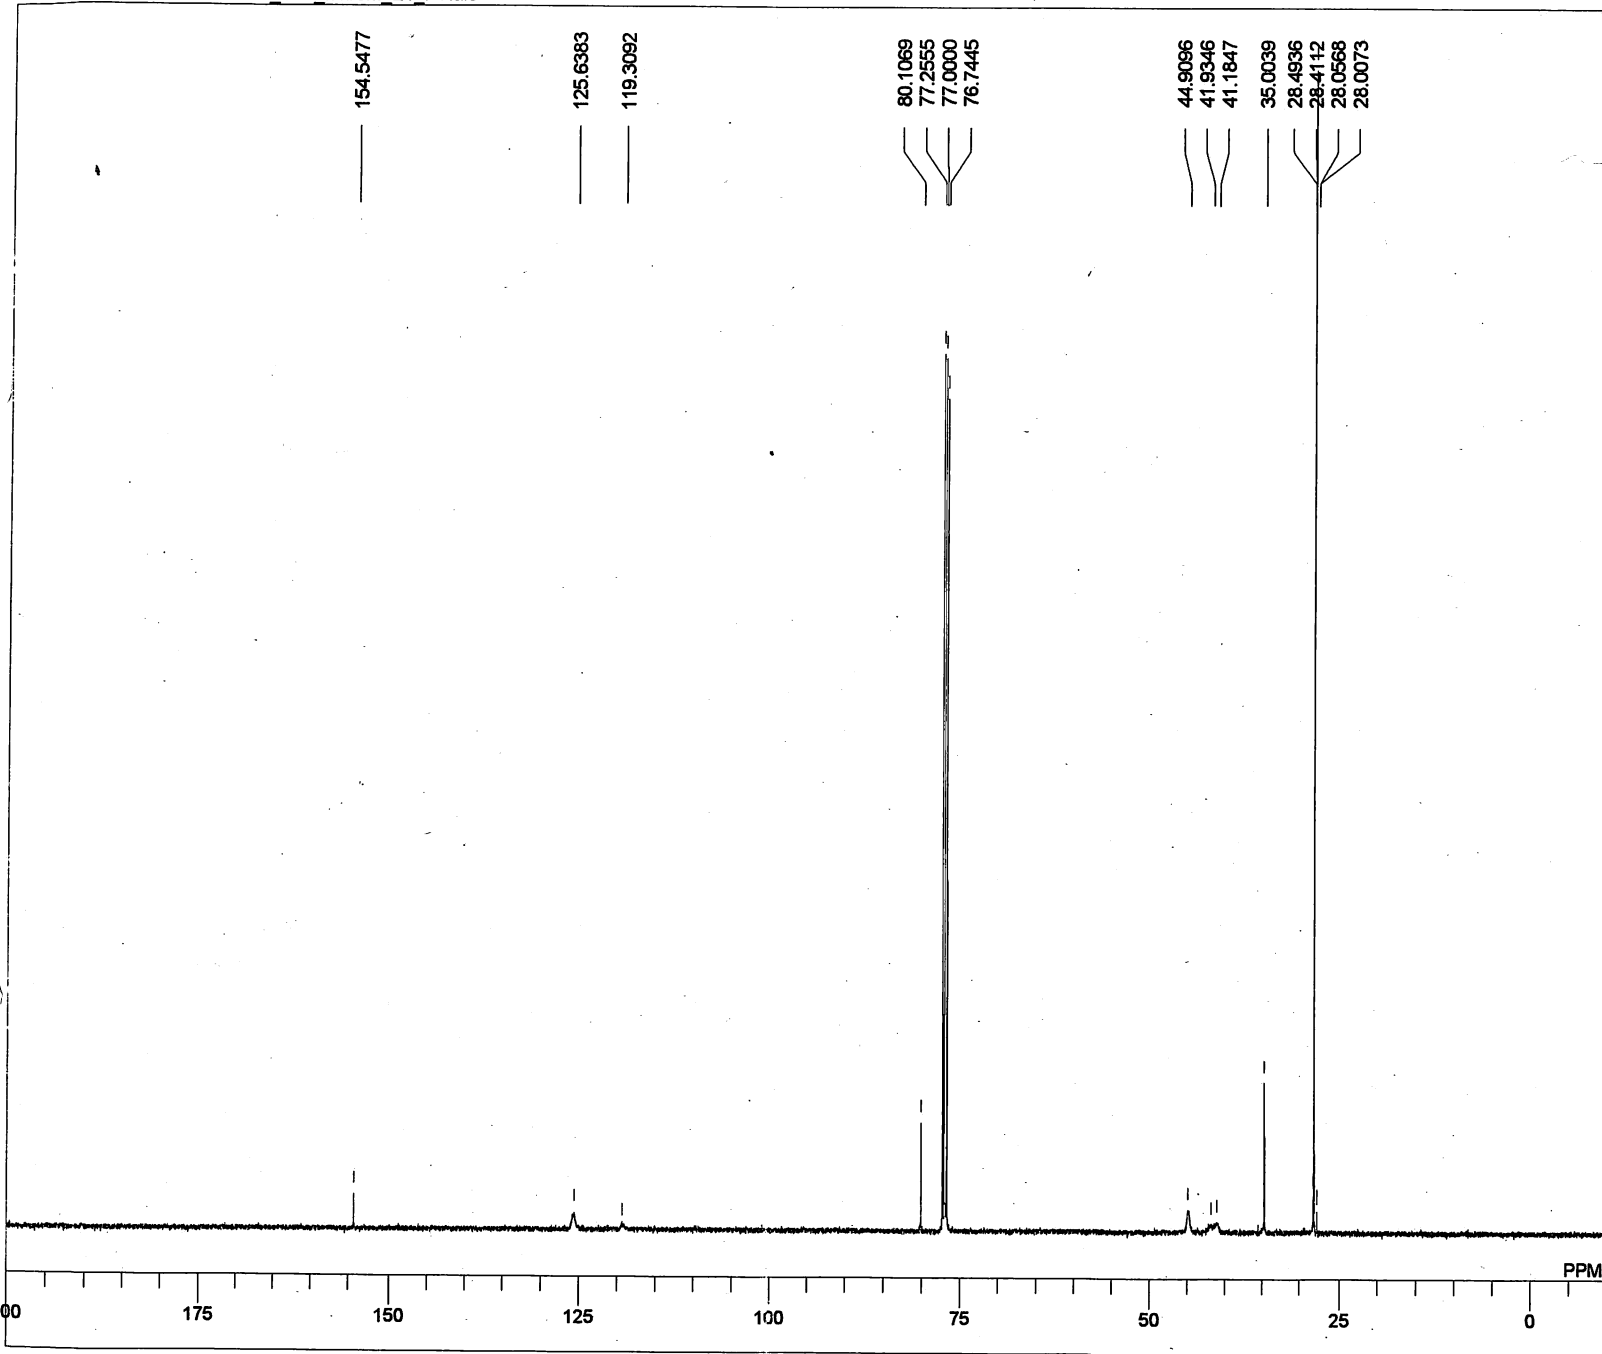

C:\Personal\imazakilima07056_13C_21bcm_E1_FT.als

MENUF	bcm
OBNUC	13C
OFR	125.40 MHz
OBSET	0.00 KHz
OBFIN	143041.00 Hz
PW1	5.50 usec
DEADT	10.00 usec
PREDL	10.00000 msec
IWT	10.0000 msec
POINT	32768
SPO	32768
TIMES	5120
DUMMY	1
FREQU	33898.30 Hz
FLT	16950 Hz
DELAY	11.80 usec
ACQTM	0.9667 sec
PD	2.0333 sec
ADBIT	16
RGAIN	30
BF	1.20 Hz
T1	0.00
T2	0.00
T3	90.00
T4	100.00
EXMOD	bcm
EXPCM	single pulse with bilevel decoupling
IRNUC	1H
IFR	499.10 MHz
IRSET	0.00 KHz
IRFIN	128250.00 Hz
IRRPW	65 usec
IRATN	511
DFILE	ima07056_13C_21bcm_E1_FT.als
SF	th5at
LKSET	0.00 KHz
LKFIN	26934.0 Hz
LKLEV	200
LGAIN	19
LKPHS	353
LKSIG	556
CSPED	13 Hz
FILDG	
FILDF	
SLVNT	CDCL3
DATIM	Wed Nov 12 05:25:33 2008

entry 15 of Table 2