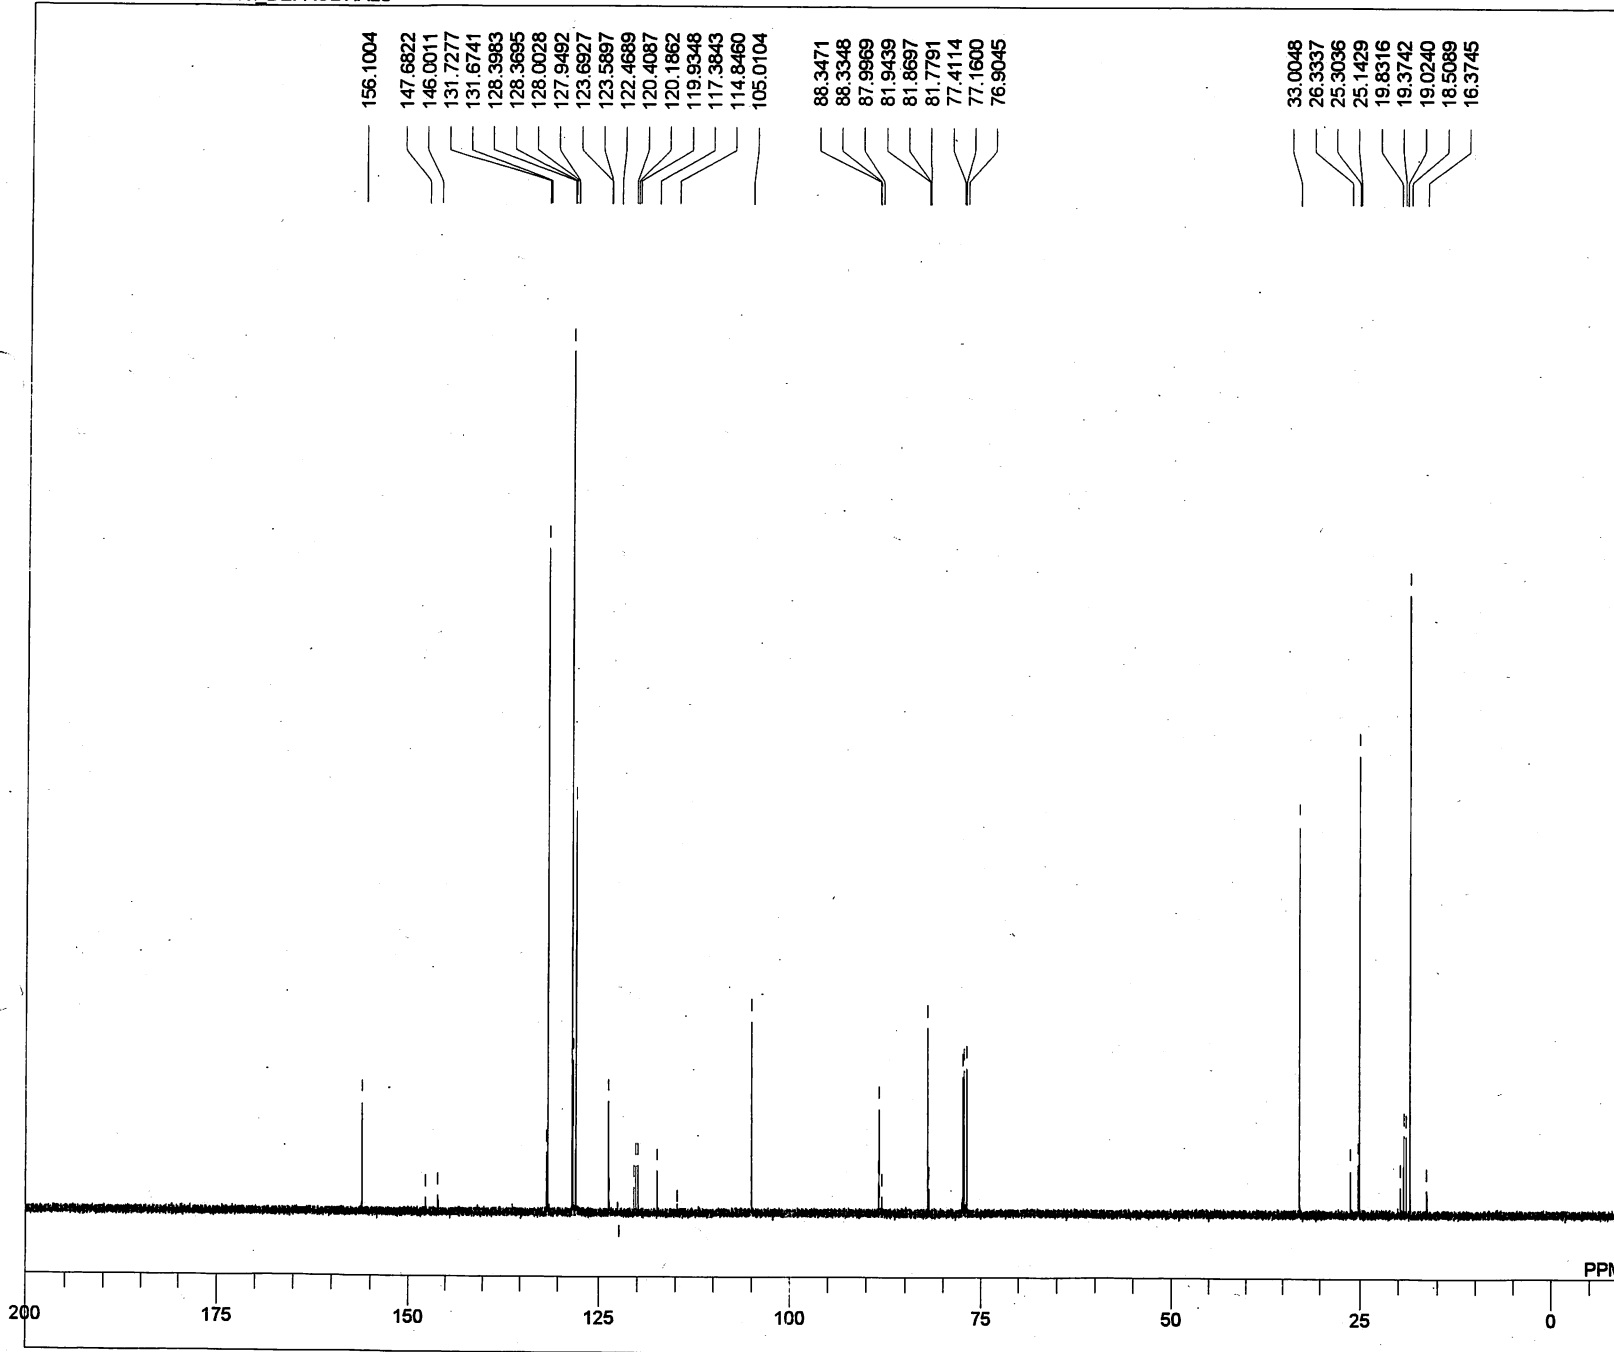

C:\WinLambdal\COMMON\DEFAULT.ALS

MENUF 13C
OBNUC 13C
OFR 125.40 MHz
OBSET 0.00 KHz
OBFIN 143041.00 Hz
PW1 6.25 usec
DEADT 10.00 usec
PREDL 0.01000 msec
IWT 1000.0000 msec
POINT 65536
SPO 65536
TIMES 256
DUMMY 2
FREQU 33898.30 Hz
FLT 16950 Hz
DELAY 11.80 usec
ACQTM 1.9333 sec
PD 1.0670 sec
ADBIT 16
RGAIN 31
BF 0.12 Hz
T1 0.00
T2 0.00
T3 90.00
T4 100.00
EXMOD bcm
EXPCM single pulse with bilevel decoupling
IRNUC 1H
IFR 499.10 MHz
IRSET 0.00 KHz
IRFIN 128250.00 Hz
IRRPW 50 usec
IRATN 511
DFILE _DEFAULT.ALS
SF th5at
LKSET 0.00 KHz
LKFIN 26934.0 Hz
LKLEV 200
LGAIN 19
LKPHS 353
LKSIG 565
CSPED 10 Hz
FILDC
FILDF
SLVNT CDCL3
DATIM Sat Dec 06 16:07:21 2008