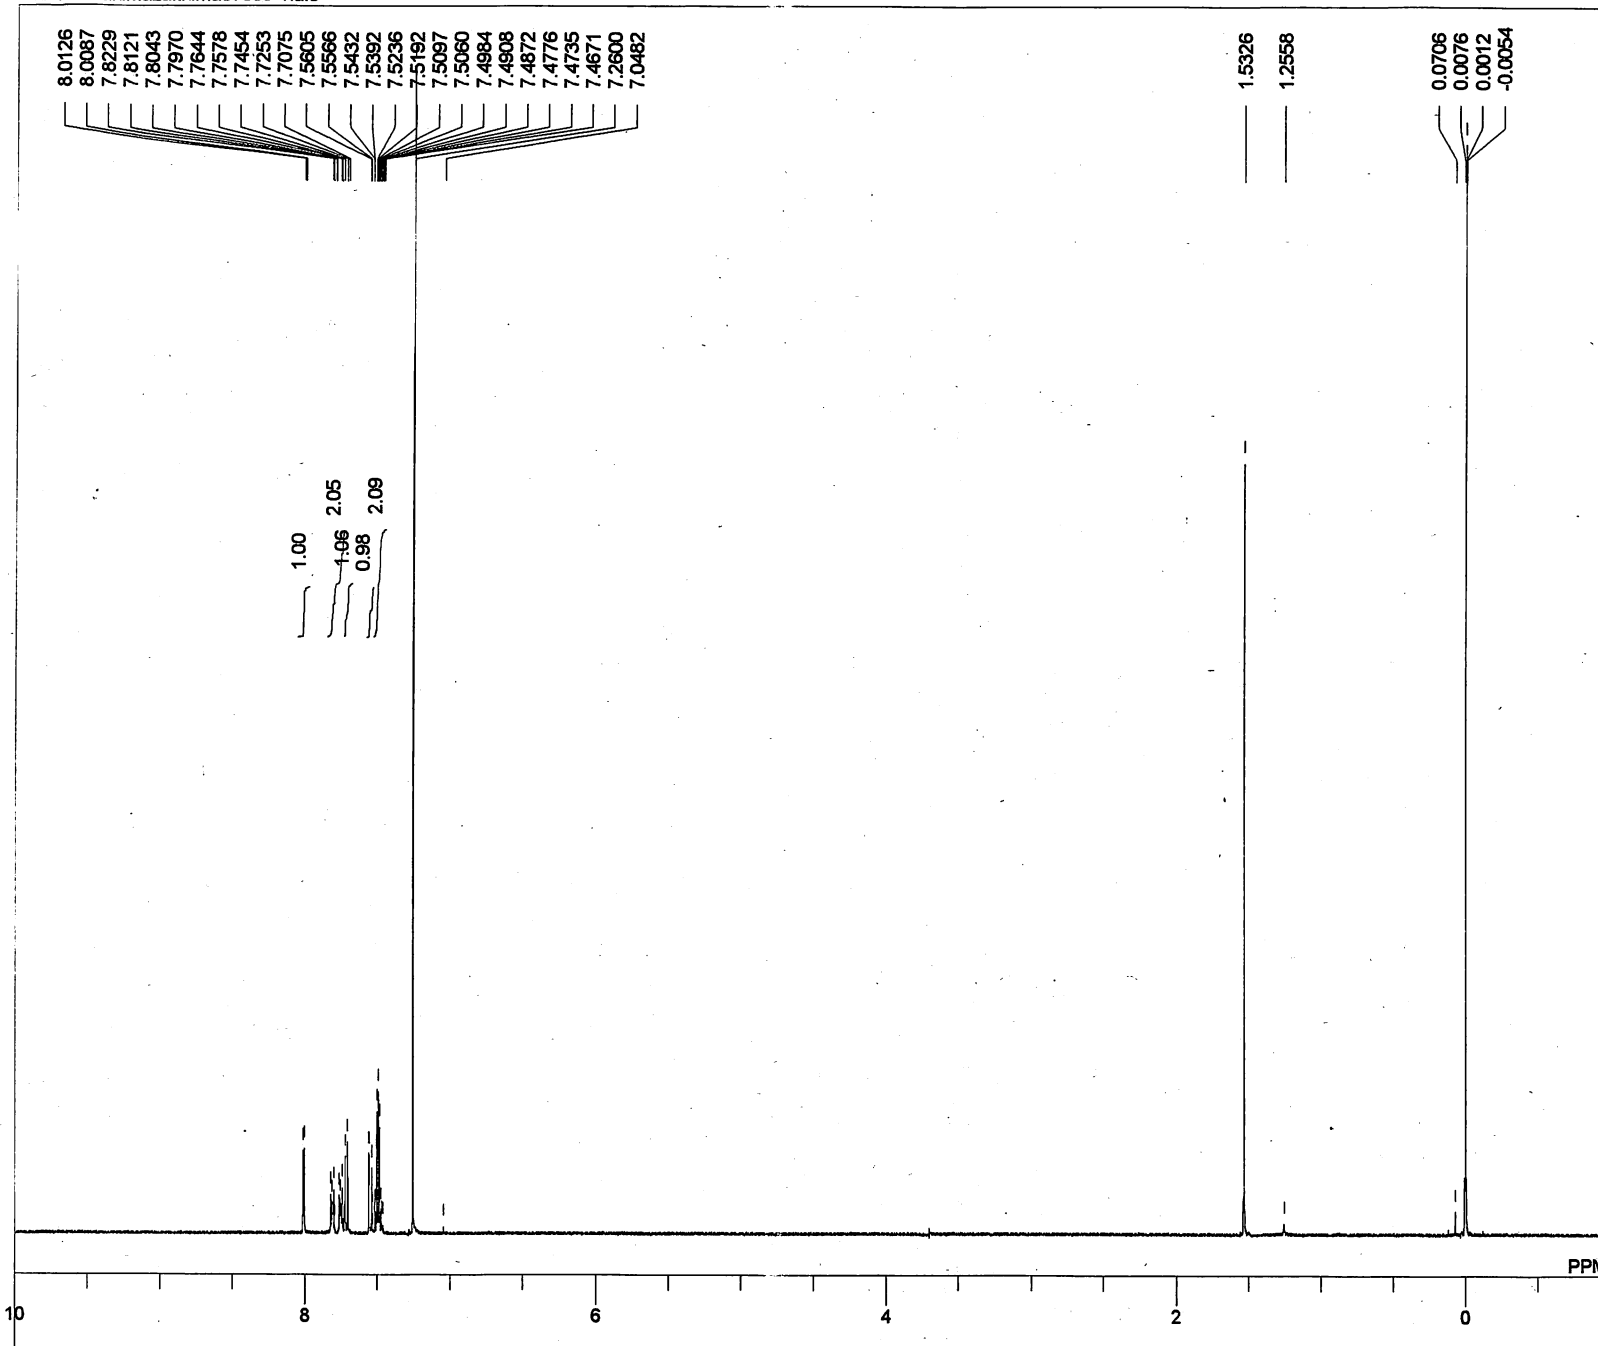

entry 16 of Table 2

ima07085

C:\Personal\imazaki\ima07085-1.als

MENUF	1H
OBNUC	1H
OFR	499.10 MHz
OBSET	0.00 KHz
OBFIN	128885.00 Hz
PW1	5.50 usec
DEADT	72.30 usec
PREDL	0.01000 msec
IWT	1000.0000 msec
POINT	65536
SPO	65536
TIMES	8
DUMMY	0
FREQU	8000.00 Hz
FLT	4000 Hz
DELAY	50.00 usec
ACQTM	8.1920 sec
PD	1.0000 sec
ADBIT	16
RGAIN	30
BF	0.12 Hz
T1	0.00
T2	0.00
T3	90.00
T4	100.00
EXMOD	non
EXPCM	single pulse nondecoupling & nonpresaturation
IRNUC	1H
IFR	499.10 MHz
IRSET	0.00 KHz
IRFIN	128250.00 Hz
IRRPW	50 usec
IRATN	511
DFILE	ima07085-1.als
SF	th5at
LKSET	0.00 KHz
LKFIN	26934.0 Hz
LKLEV	200
LGAIN	19
LKPHS	353
LKSIG	598
CSPED	14 Hz
FILDC	
FILDF	
SLVNT	CDCL3
DATIM	Sat Dec 20 15:47:55 2008