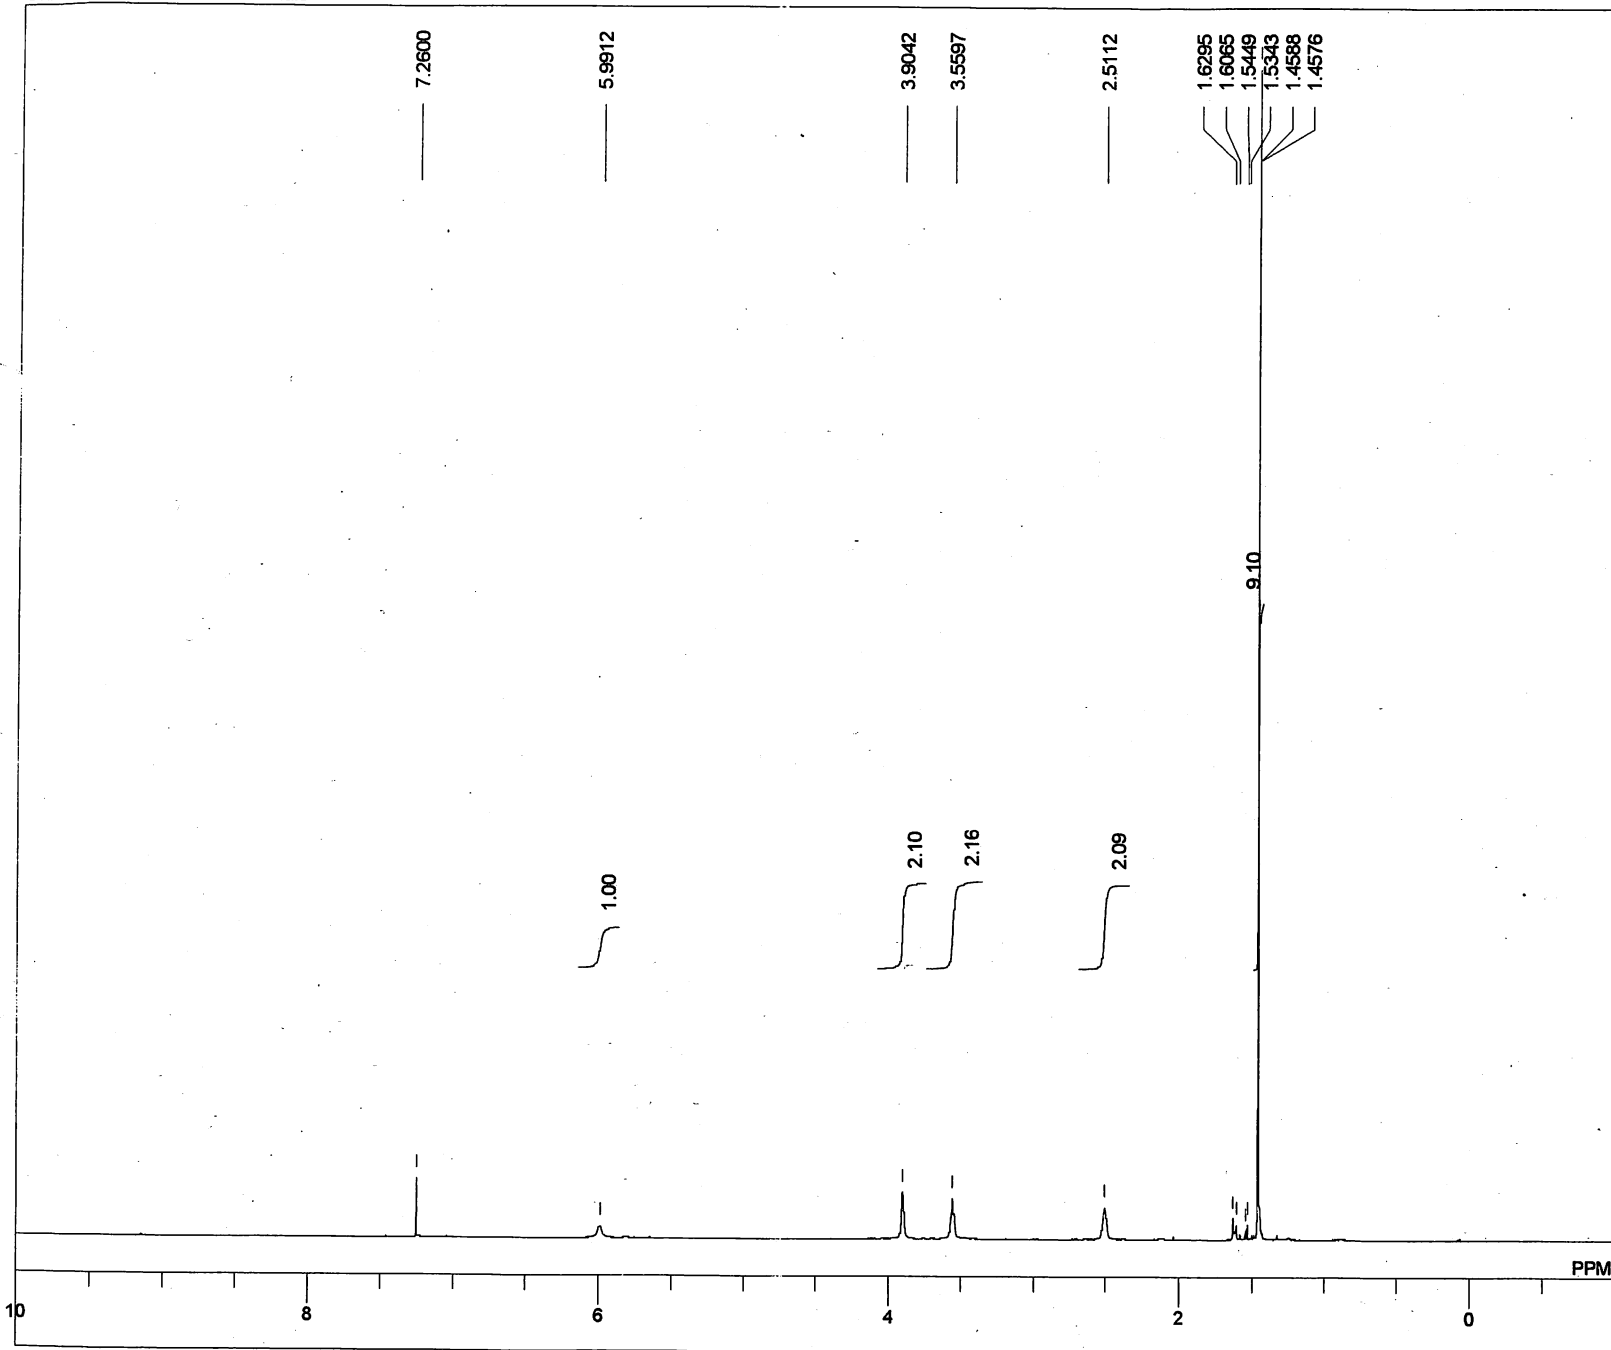

entry 14 of Table 2

C:\Personal\imazaki\ima07056.als

MENUF	1H
OBNUC	1H
OFR	499.10 MHz
OBSET	0.00 KHz
OBFIN	128885.00 Hz
PW1	5.50 usec
DEADT	72.30 usec
PREDL	0.01000 msec
IWV	1000.0000 msec
POINT	65536
SPO	65536
TIMES	8
DUMMY	0
FREQU	8000.00 Hz
FLT	4000 Hz
DELAY	50.00 usec
ACQTM	8.1920 sec
PD	1.0000 sec
ADBIT	16
RGAIN	21
BF	0.12 Hz
T1	0.00
T2	0.00
T3	90.00
T4	100.00
EXMOD	non
EXPCM	single pulse nondecoupling & nonpresaturation
IRNUC	1H
IFR	499.10 MHz
IRSET	0.00 KHz
IRFIN	128250.00 Hz
IRRPW	50 usec
IRATN	511
DFILE	ima07056.als
SF	th5at
LKSET	0.00 KHz
LKFIN	26934.0 Hz
LKLEV	200
LGAIN	19
LKPHS	353
LKSIG	634
CSPED	14 Hz
FILDC	
FILDF	
SLVNT	CDCL3
DATIM	Fri Nov 07 21:47:19 2008