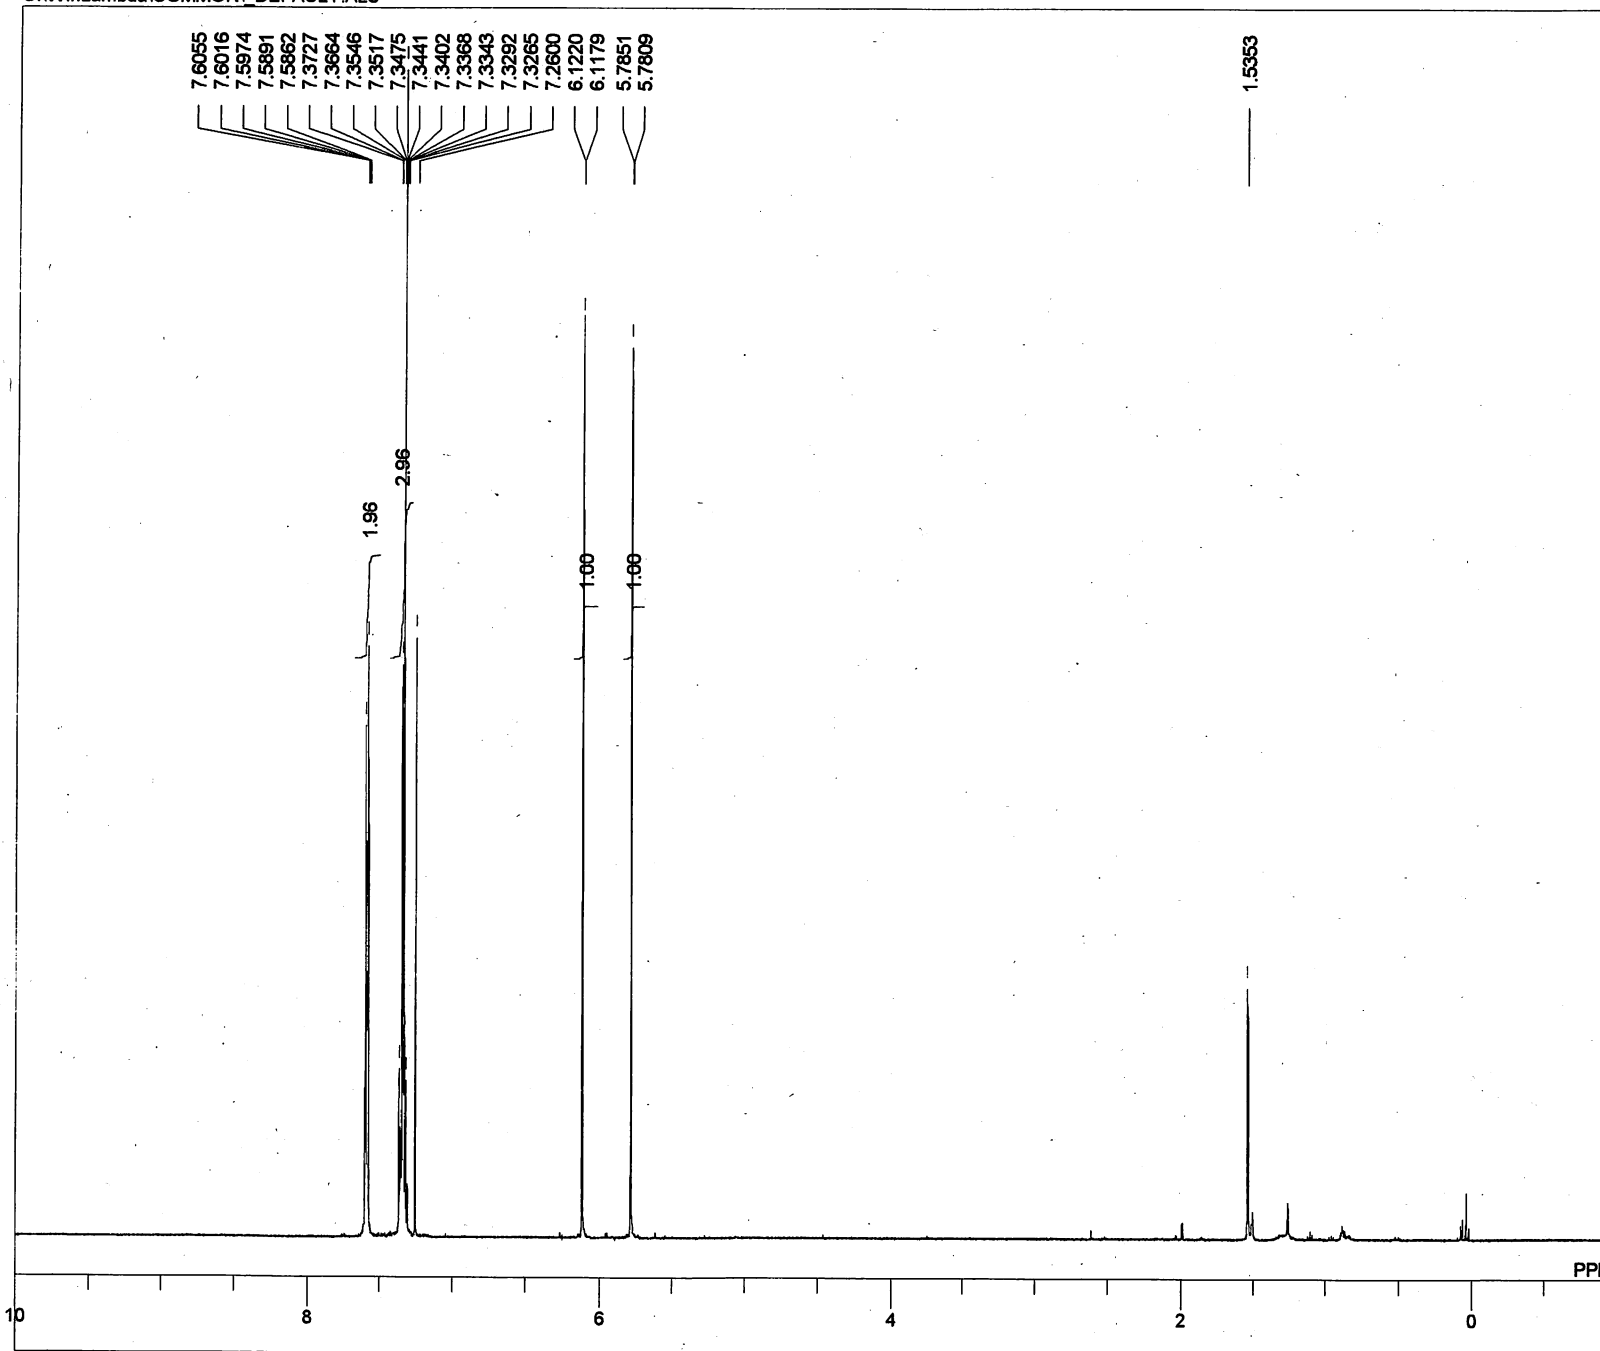

C:\WinLambda\COMMON_DEFAULT.ALS

MENUF	1H
OBNUC	1H
OFR	499.10 MHz
OBSET	0.00 KHz
OBFIN	128885.00 Hz
PW1	5.50 usec
DEADT	72.30 usec
PREDL	0.01000 msec
IWT	1000.0000 msec
POINT	65536
SPO	65536
TIMES	8
DUMMY	0
FREQU	8000.00 Hz
FLT	4000 Hz
DELAY	50.00 usec
ACQTM	8.1920 sec
PD	1.0000 sec
ADBIT	16
RGAIN	26
BF	0.12 Hz
T1	0.00
T2	0.00
T3	90.00
T4	100.00
EXMOD	non
EXPCM	single pulse nondecoupling & nonpresaturation
IRNUC	1H
IFR	499.10 MHz
IRSET	0.00 KHz
IRFIN	128250.00 Hz
IRRPW	50 usec
IRATN	511
DFILE	_DEFAULT.ALS
SF	th5at
LKSET	0.00 KHz
LKFIN	26934.0 Hz
LKLEV	200
LGAIN	19
LKPHS	353
LKSIG	621
CSPED	13 Hz
FILDC	
FILDF	
SLVNT	CDCL3
DATIM	Wed Nov 19 20:20:51 2008