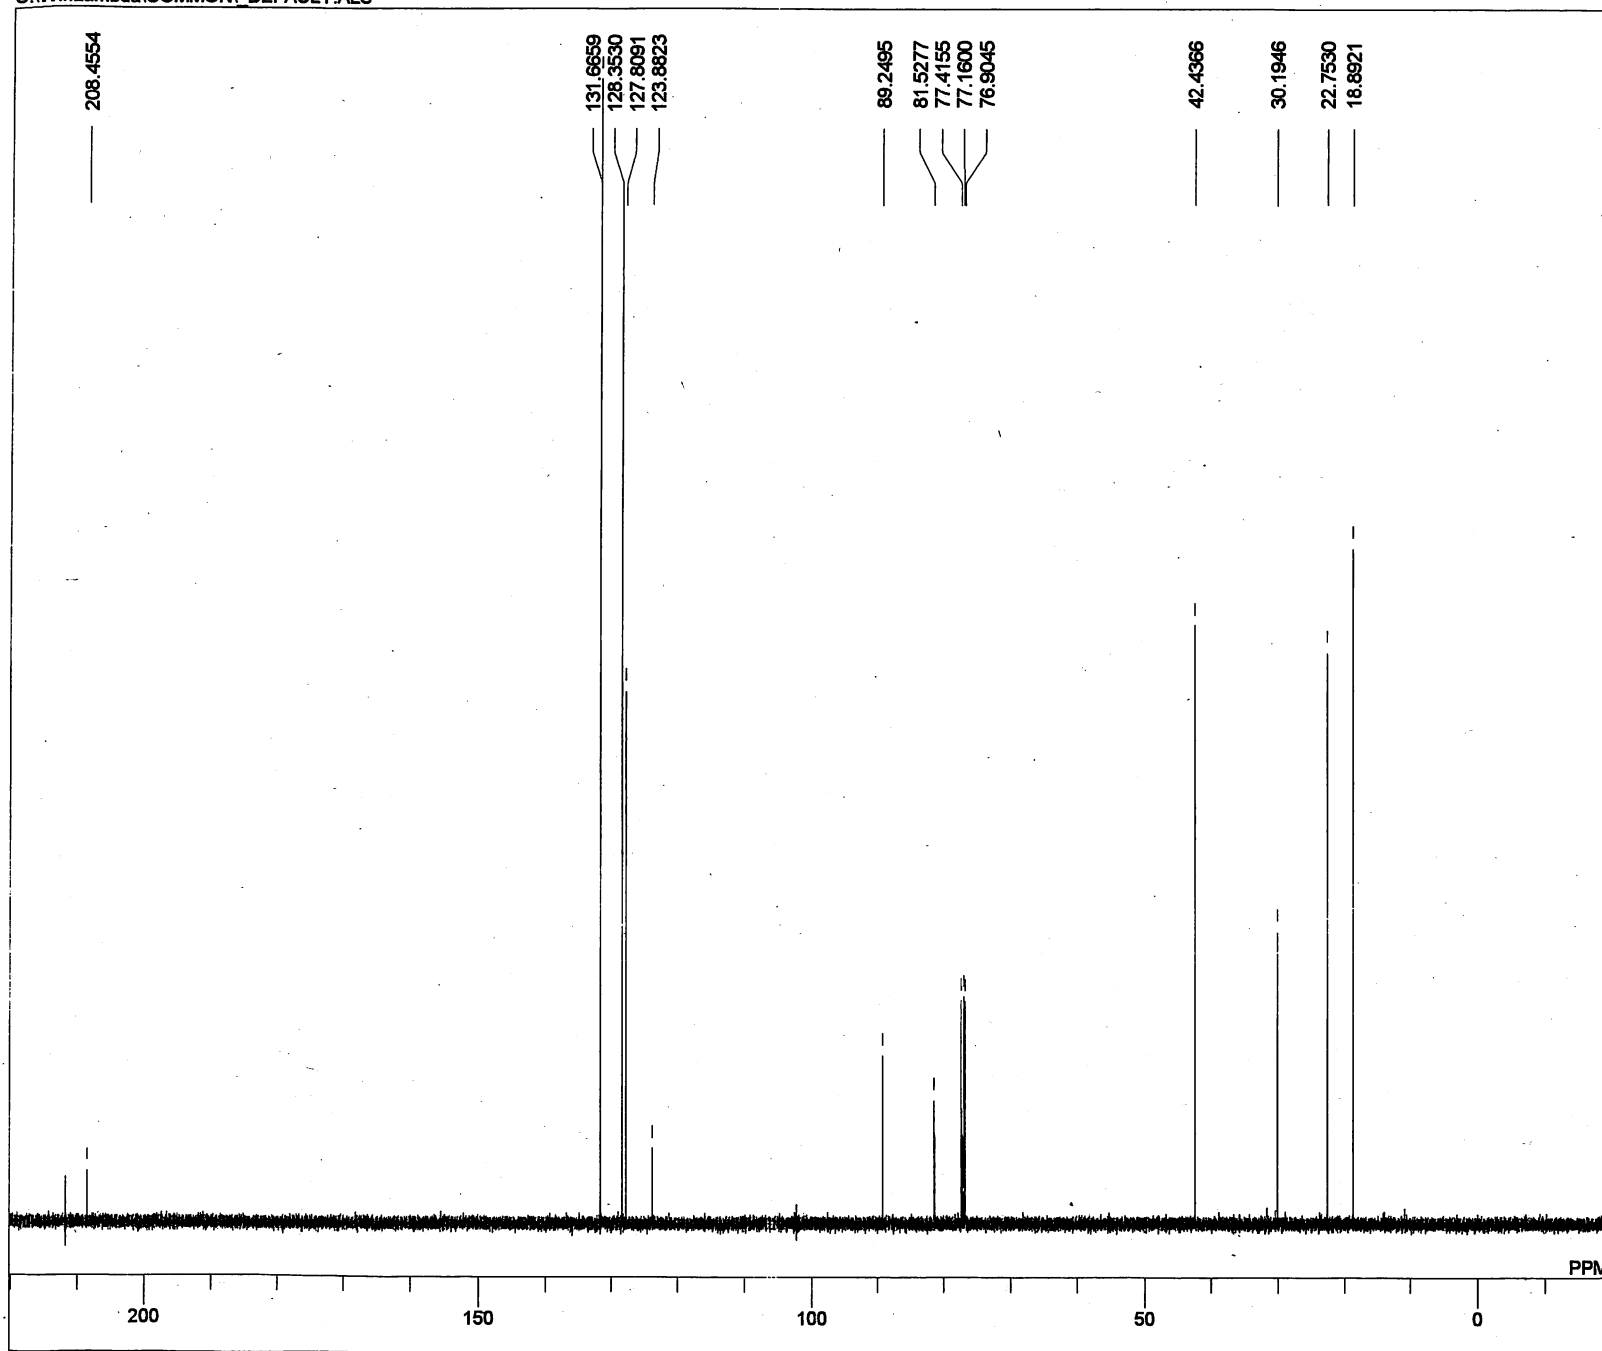

C:\WinLambda\COMMON\DEFAULT.ALS

MENUF 13C
OBNUC 13C
OFR 125.40 MHz
OBSET 0.00 KHz
OBFIN 143041.00 Hz
PW1 6.25 usec
DEADT 10.00 usec
PREDL 0.01000 msec
IWT 1000.0000 msec
POINT 65536
SPO 65536
TIMES 256
DUMMY 2
FREQU 33898.30 Hz
FLT 16950 Hz
DELAY 11.80 usec
ACQTM 1.9333 sec
PD 1.0670 sec
ADBIT 16
RGAIN 31
BF 0.12 Hz
T1 0.00
T2 0.00
T3 90.00
T4 100.00
EXMOD bcm
EXPCM single pulse with bilevel decoupling
IRNUC 1H
IFR 499.10 MHz
IRSET 0.00 KHz
IRFIN 128250.00 Hz
IRRPW 50 usec
IRATN 511
DFILE _DEFAULT.ALS
SF th5at
LKSET 0.00 KHz
LKFIN 26934.0 Hz
LKLEV 200
LGAIN 19
LKPHS 353
LKSIG 579
CSPED 12 Hz
FILDC
FILDF
SLVNT CDCL3
DATIM Thu Oct 30 14:17:24 2008