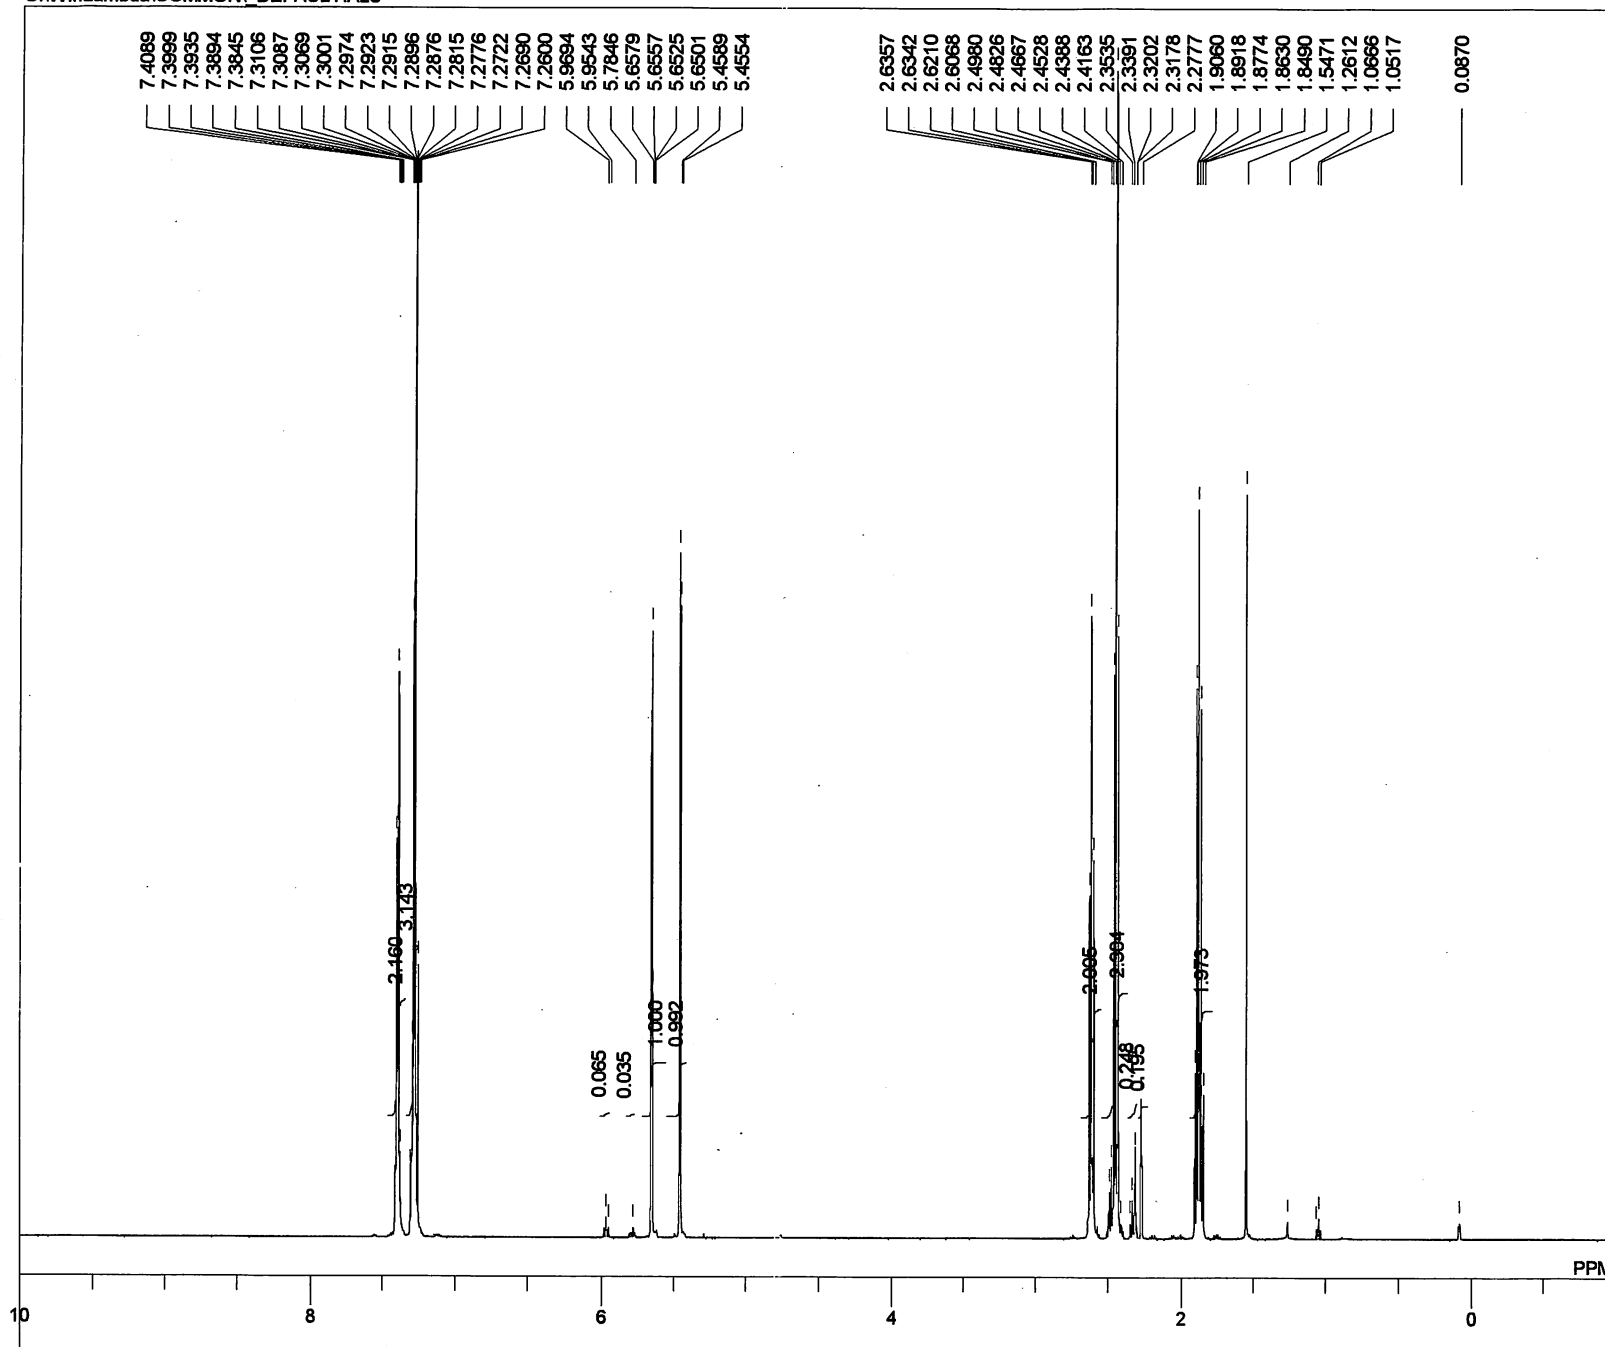

ima07041ptlc

C:\WinLambda\COMMON\DEFAULT.ALS

MENUF	1H
OBNUC	1H
OFR	499.10 MHz
OBSET	0.00-KHz
OBFIN	128885.00 Hz
PW1	5.50 usec
DEADT	72.30 usec
PREDL	0.01000 msec
IWT	1000.0000 msec
POINT	65536
SPO	65536
TIMES	8
DUMMY	0
FREQU	8000.00 Hz
FLT	4000 Hz
DELAY	50.00 usec
ACQTM	8.1920 sec
PD	1.0000 sec
ADBIT	16
RGAIN	22
BF	0.12 Hz
T1	0.00
T2	0.00
T3	90.00
T4	100.00
EXMOD	non
EXPCM	single pulse nondecoupling & nonpresaturation
IRNUC	1H
IFR	499.10 MHz
IRSET	0.00 KHz
IRFIN	128250.00 Hz
IRRPW	50 usec
IRATN	511
DFILE	_DEFAULT.ALS
SF	th5at
LKSET	0.00 KHz
LKFIN	26934.0 Hz
LKLEV	200
LGAIN	19
LKPHS	353
LKSIG	605
CSPED	13 Hz
FILDC	
FILDF	
SLVNT	CDCL3
DATIM	Fri Oct 17 22:02:45 2008

entry 14 of Table 2