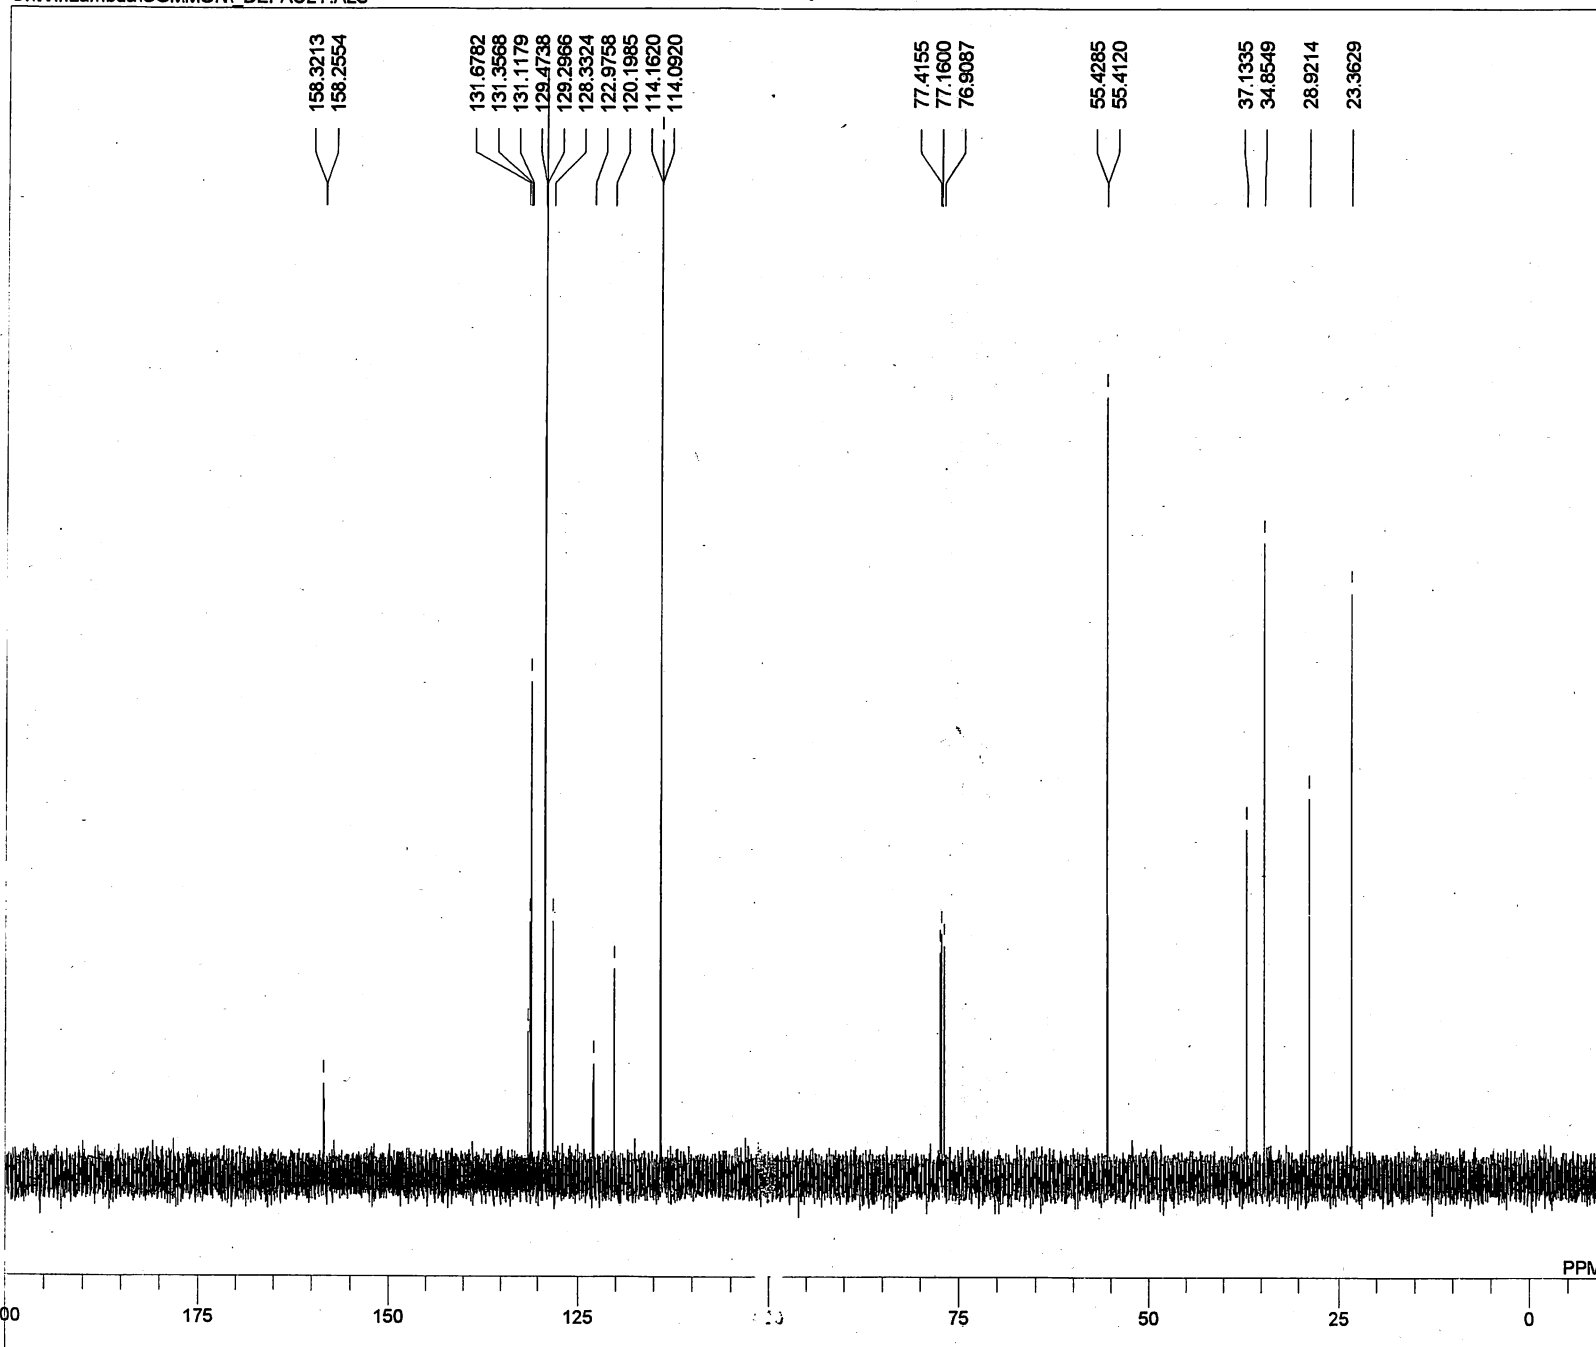

ima08058_13C

C:\WinLambda\COMMON\DEFAULT.ALS

MENUF 13C
OBNUC 13C
OFR 125.40 MHz
OBSET 0.00 KHz
OBFIN 143041.00 Hz
PW1 6.25 usec
DEADT 10.00 usec
PREDL 0.01000 msec
IWT 1000.0000 msec
POINT 65536
SPO 65536
TIMES 72
DUMMY 2
FREQU 33898.30 Hz
FLT 16950 Hz
DELAY 11.80 usec
ACQTM 1.9333 sec
PD 1.0670 sec
ADBIT 16
RGAIN 30
BF 0.12 Hz
T1 0.00
T2 0.00
T3 90.00
T4 100.00
EXMOD bcm
EXPCM single pulse with bilevel decoupling
IRNUC 1H
IFR 499.10 MHz
IRSET 0.00 KHz
IRFIN 128250.00 Hz
IRRPW 50 usec
IRATN 511
DFILE _DEFAULT.ALS
SF th5at
LKSET 0.00 KHz
LKFIN 26934.0 Hz
LKLEV 200
LGAIN 20
LKPHS 353
LKSIG 648
CSPED 13 Hz
FILDC
FILDF
SLVNT CDCL3
DATIM Thu Mar 19 15:28:56 2009