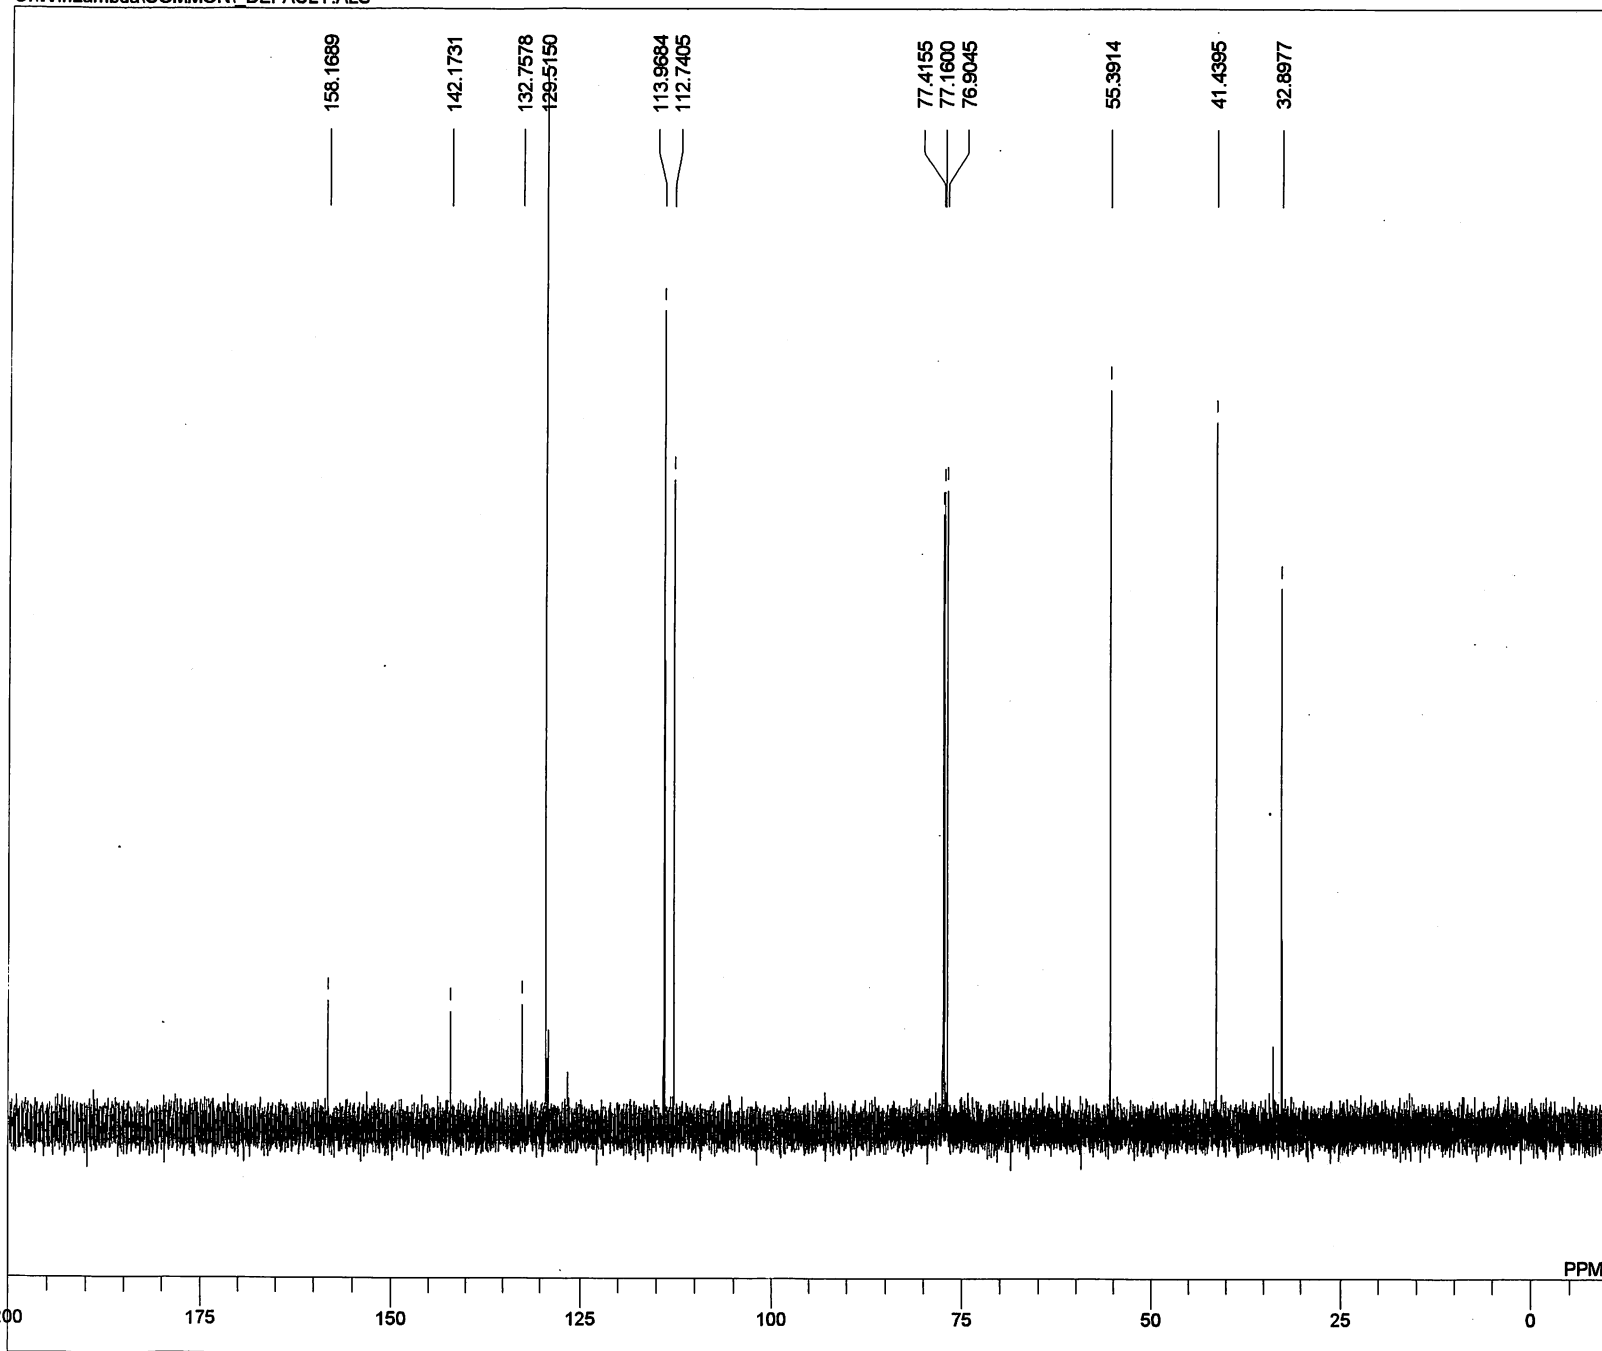

ima06063_13C

C:\WinLambda\COMMON_DEFAULT.ALS

MENUF 13C
OBNUC 13C
OFR 125.40 MHz
OBSET 0.00 KHz
OBFIN 143041.00 Hz
PW1 6.25 usec
DEADT 10.00 usec
PREDL 0.01000 msec
IWT 1000.0000 msec
POINT 65536
SPO 65536
TIMES 144
DUMMY 2
FREQU 33898.30 Hz
FLT 16950 Hz
DELAY 11.80 usec
ACQTM 1.9333 sec
PD 1.0670 sec
ADBIT 16
RGAIN 30
BF 0.12 Hz
T1 0.00
T2 0.00
T3 90.00
T4 100.00
EXMOD bcm
EXPCM single pulse with bilevel decoupling
IRNUC 1H
IFR 499.10 MHz
IRSET 0.00 KHz
IRFIN 128250.00 Hz
IRRPW 50 usec
IRATN 511
DFILE _DEFAULT.ALS
SF th5at
LKSET 0.00 KHz
LKFIN 26934.0 Hz
LKLEV 200
LGAIN 20
LKPHS 353
LKSIG 625
CSPED 12 Hz
FILDC
FILDF
SLVNT CDCL3
DATIM Thu Jul 24 17:05:38 2008