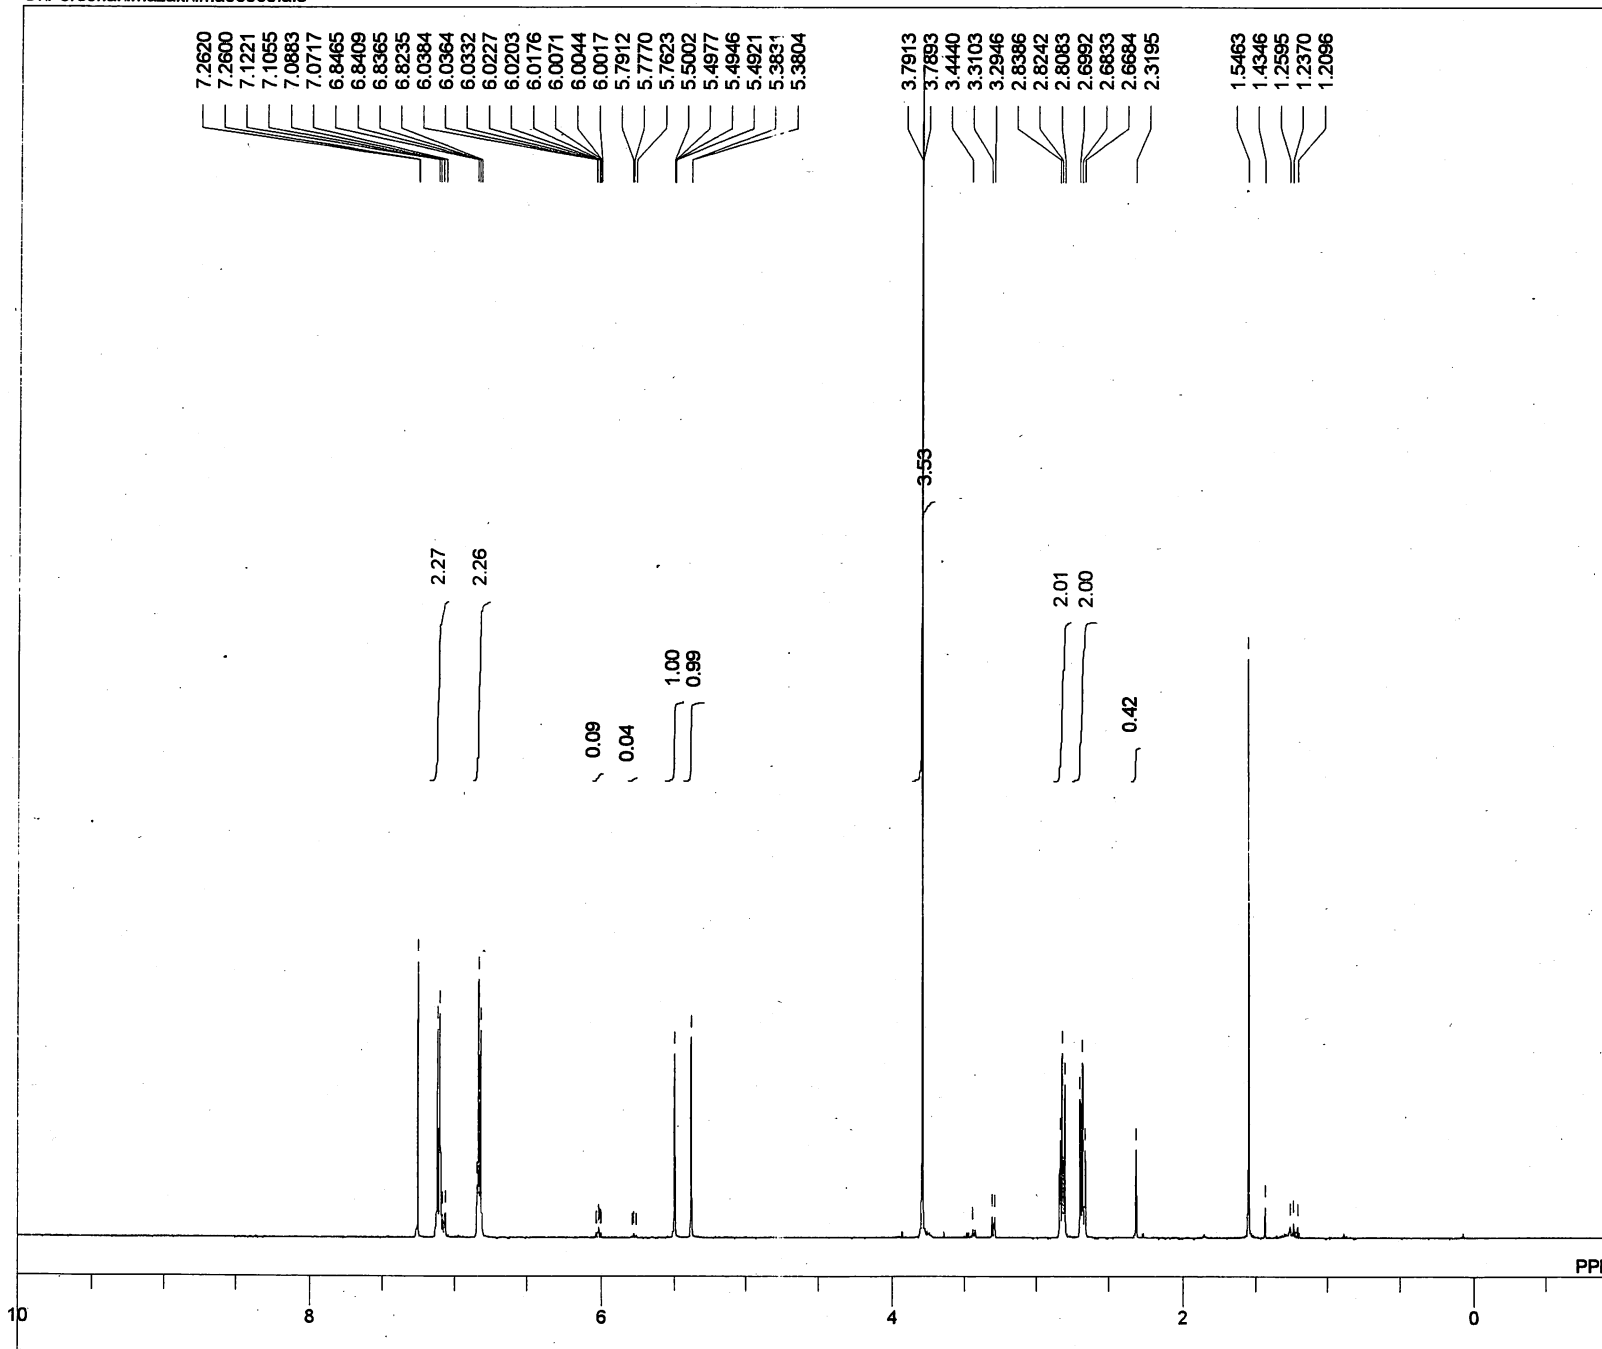

C:\Personal\imazaki\ima06060.als

MENUF	1H
OBNUC	1H
OFR	499.10 MHz
OBSET	0.00 KHz
OBFIN	128885.00 Hz
PW1	5.50 usec
DEADT	72.30 usec
PREDL	0.01000 msec
IWT	1000.0000 msec
POINT	65536
SPO	65536
TIMES	16
DUMMY	0
FREQU	8000.00 Hz
FLT	4000 Hz
DELAY	50.00 usec
ACQTM	8.1920 sec
PD	1.0000 sec
ADBIT	16
RGAIN	26
BF	0.12 Hz
T1	0.00
T2	0.00
T3	90.00
T4	100.00
EXMOD	non
EXPCM	single pulse nondecoupling & nonpresaturation
IRNUC	1H
IFR	499.10 MHz
IRSET	0.00 KHz
IRFIN	128250.00 Hz
IRRPW	50 usec
IRATN	511
DFILE	ima06060.als
SF	th5at
LKSET	0.00 KHz
LKFIN	26934.0 Hz
LKLEV	200
LGAIN	20
LKPHS	353
LKSIG	609
CSPED	13 Hz
FILDC	
FILDF	
SLVNT	CDCL3
DATIM	Wed Jul 23 16:50:56 2008