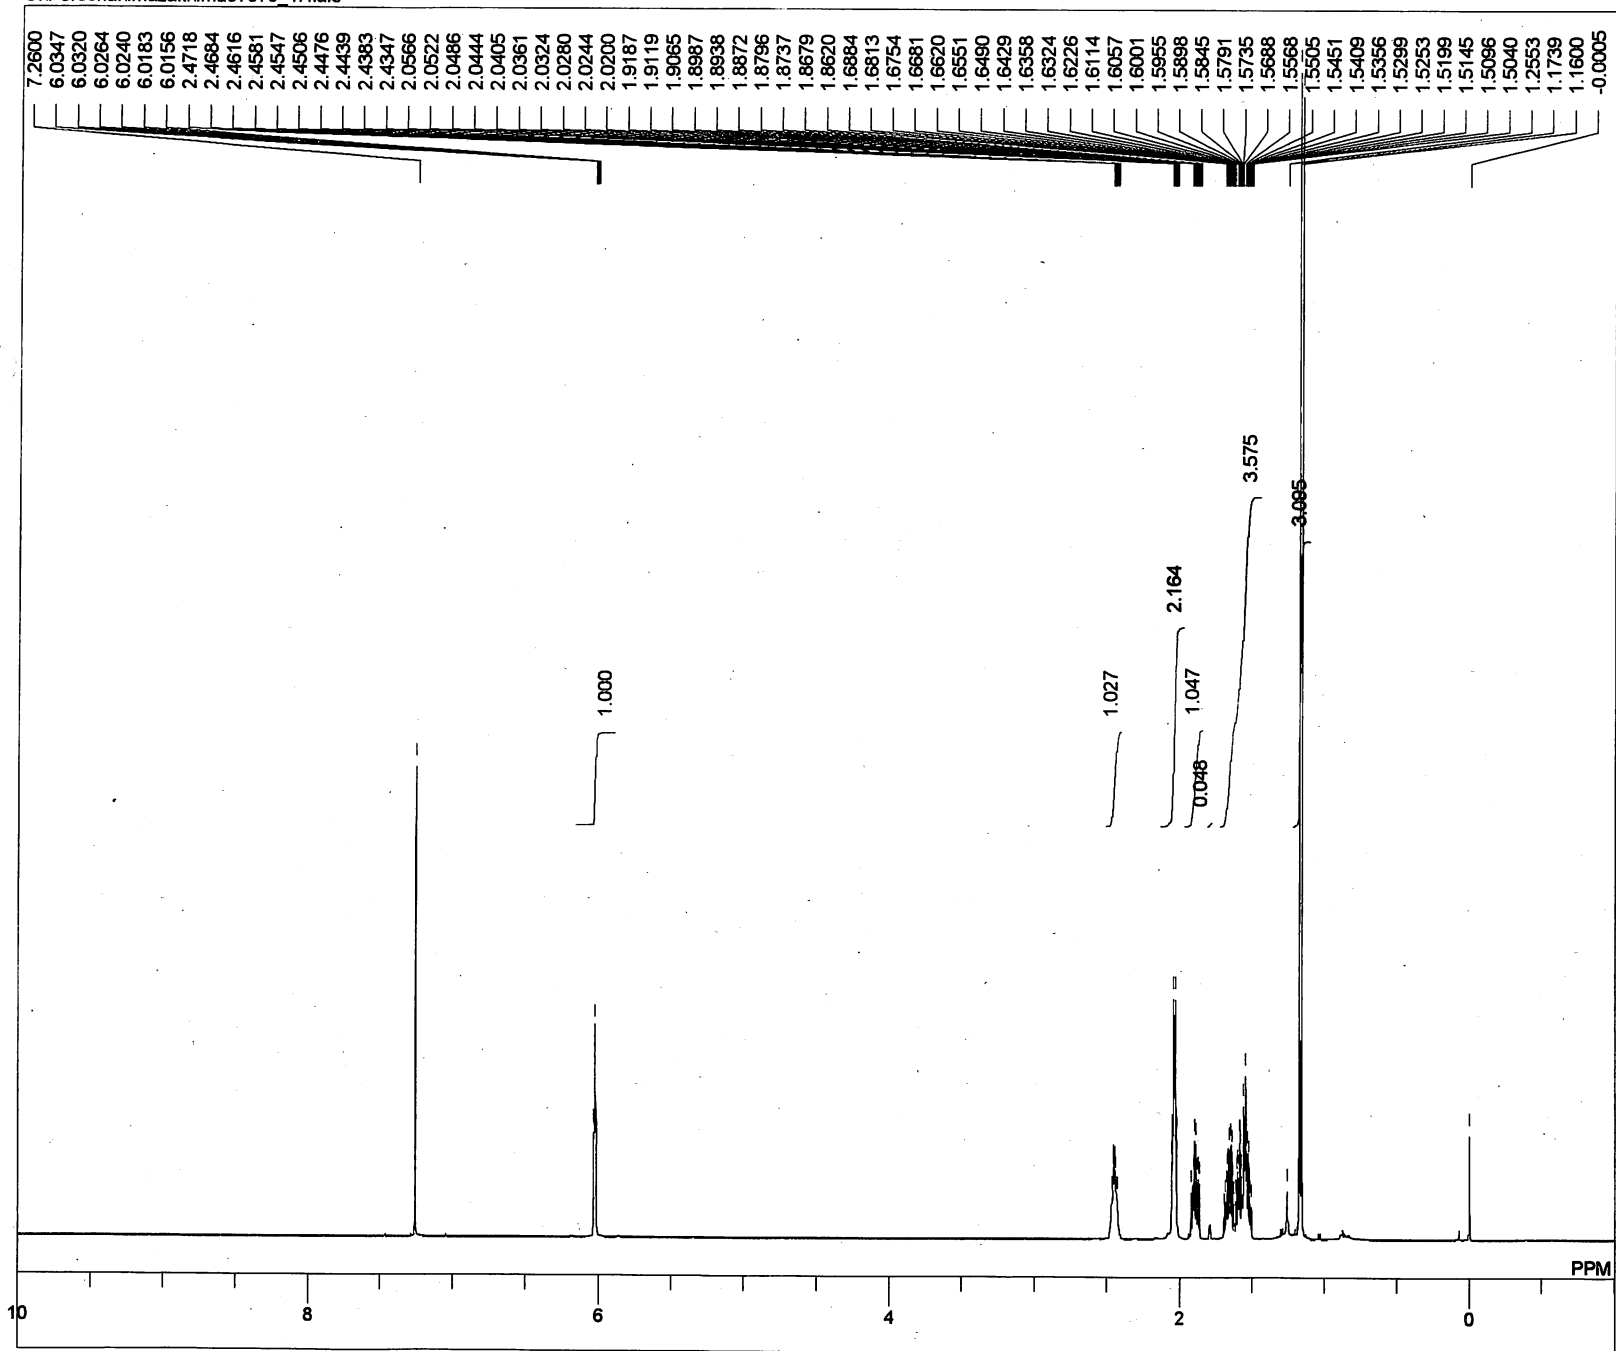

ima07075_1H

C:\Personal\imazaki\ima07075_1H.als

MENUF	1H
OBNUC	1H
OFR	499.10 MHz
OBSET	0.00 KHz
OBFIN	128885.00 Hz
PW1	5.50 usec
DEADT	72.30 usec
PREDL	0.01000 msec
IWT	1000.0000 msec
POINT	65536
SPO	65536
TIMES	8
DUMMY	0
FREQU	8000.00 Hz
FLT	4000 Hz
DELAY	50.00 usec
ACQTM	8.1920 sec
PD	1.0000 sec
ADBIT	16
RGAIN	21
BF	0.12 Hz
T1	0.00
T2	0.00
T3	90.00
T4	100.00
EXMOD	non
EXPCM	single pulse nondecoupling & nonpresaturation
IRNUC	1H
IFR	499.10 MHz
IRSET	0.00 KHz
IRFIN	128250.00 Hz
IRRPW	50 usec
IRATN	511
DFILE	ima07075_1H.als
SF	th5at
LKSET	0.00 KHz
LKFIN	26934.0 Hz
LKLEV	200
LGAIN	19
LKPHS	353
LKSIG	583
CSPED	13 Hz
FILDC	
FILDF	
SLVNT	CDCL3
DATIM	Fri Dec 05 13:39:28 2008