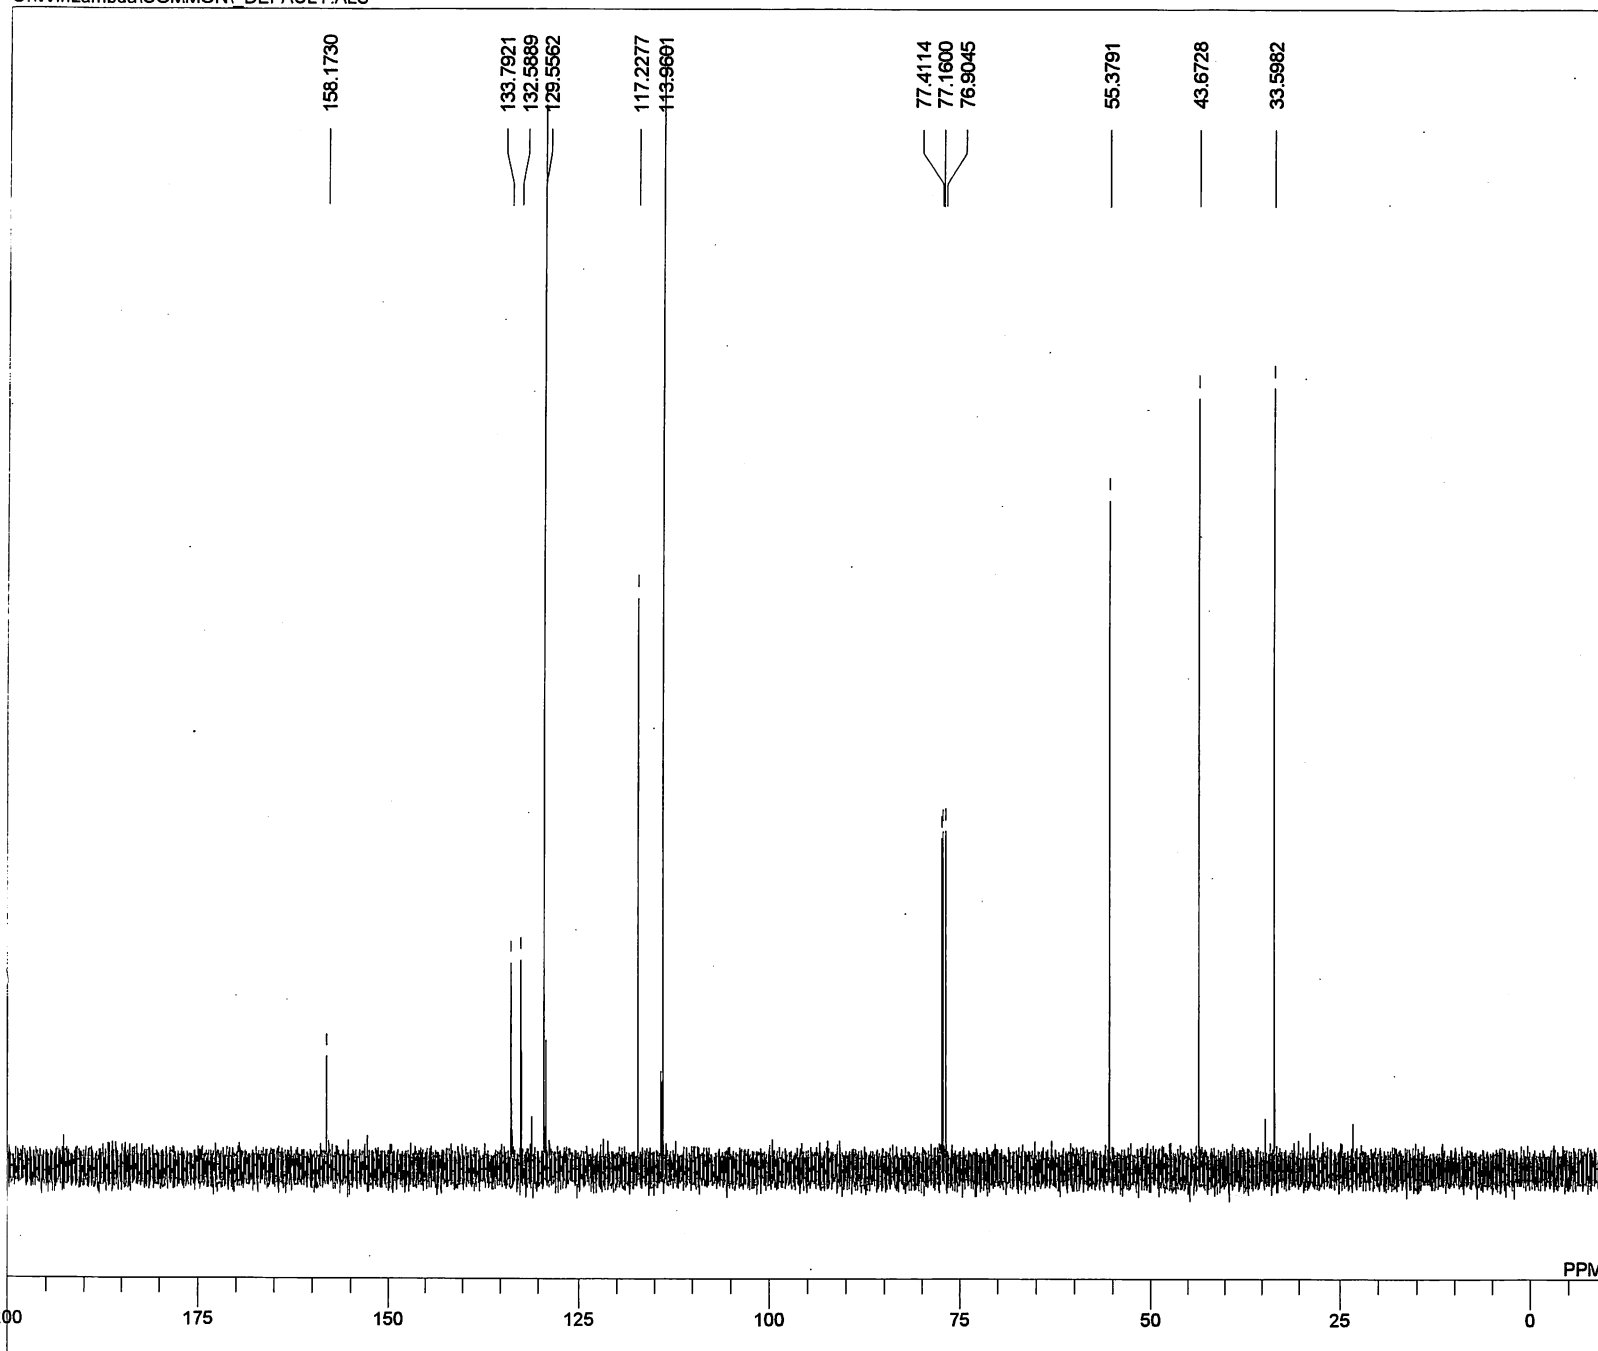

ima06060_13C

C:\WinLambda\COMMON\DEFAULT.ALS

MENUF 13C
OBNUC 13C
OFR 125.40 MHz
OBSET 0.00 KHz
OBFIN 143041.00 Hz
PW1 6.25 usec
DEADT 10.00 usec
PREDL 0.01000 msec
IWT 1000.0000 msec
POINT 65536
SPO 65536
TIMES 256
DUMMY 2
FREQU 33898.30 Hz
FLT 16950 Hz
DELAY 11.80 usec
ACQTM 1.9333 sec
PD 1.0670 sec
ADBIT 16
RGAIN 30
BF 0.12 Hz
T1 0.00
T2 0.00
T3 90.00
T4 100.00
EXMOD bcm
EXPCM single pulse with bilevel decoupling
IRNUC 1H
IFR 499.10 MHz
IRSET 0.00 KHz
IRFIN 128250.00 Hz
IRRPW 50 usec
IRATN 511
DFILE _DEFAULT.ALS
SF th5at
LKSET 0.00 KHz
LKFIN 26934.0 Hz
LKLEV 200
LGAIN 20
LKPHS 353
LKSIG 614
CSPED 13 Hz
FILDC
FILDF
SLVNT CDCL3
DATIM Wed Jul 23 18:13:03 2008