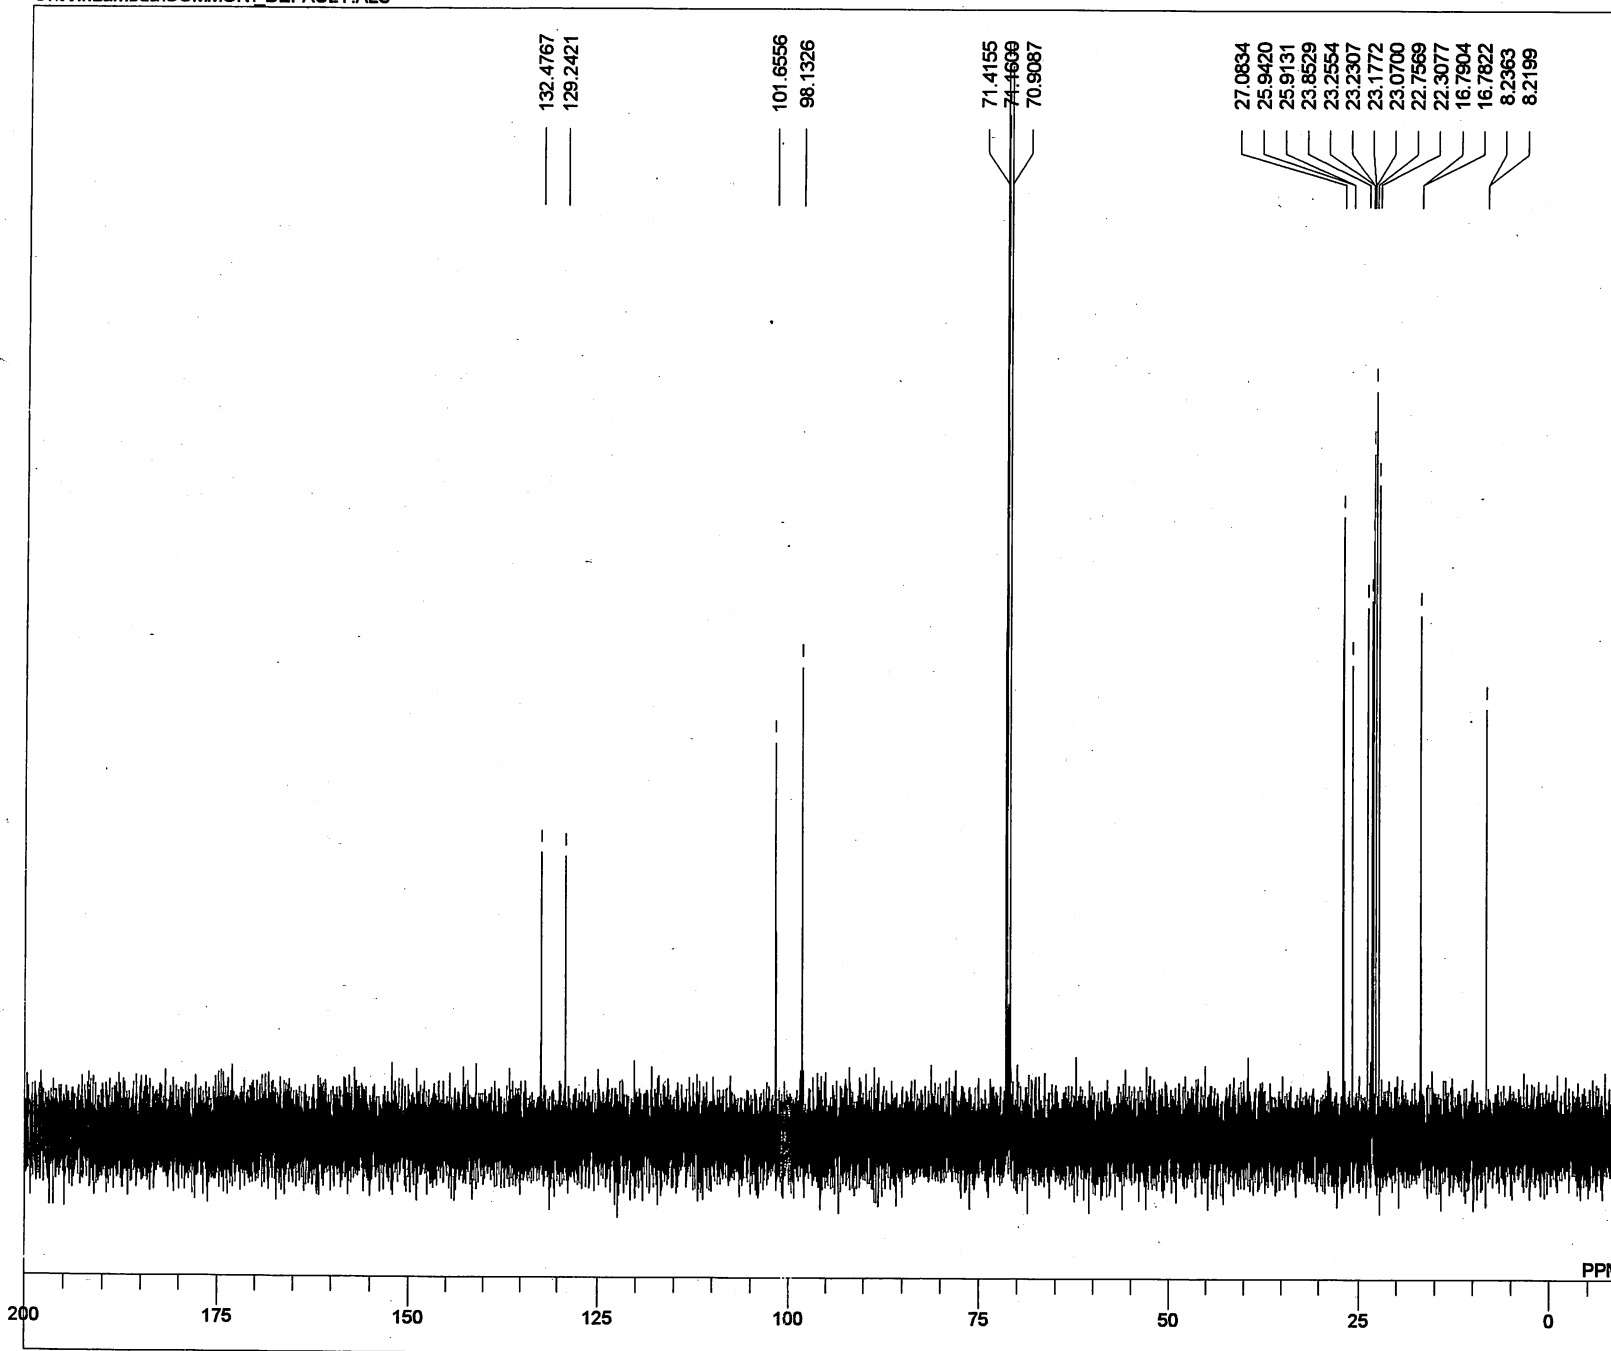

C:\WinLambda\COMMON\DEFAULT.ALS

MENUF	13C
OBNUC	13C
OFR	125.40 MHz
OBSET	0.00 KHz
OBFIN	143041.00 Hz
PW1	6.25 usec
DEADT	10.00 usec
PREDL	0.01000 msec
IWT	1000.0000 msec
POINT	65536
SPO	65536
TIMES	144
DUMMY	2
FREQU	33898.30 Hz
FLT	16950 Hz
DELAY	11.80 usec
ACQTM	1.9333 sec
PD	1.0670 sec
ADBIT	16
RGAIN	30
BF	0.12 Hz
T1	0.00
T2	0.00
T3	90.00
T4	100.00
EXMOD	bcm
EXPCM	single pulse with bilevel decoupling
IRNUC	1H
IFR	499.10 MHz
IRSET	0.00 KHz
IRFIN	128250.00 Hz
IRRPW	50 usec
IRATN	511
DFILE	_DEFAULT.ALS
SF	th5at
LKSET	0.00 KHz
LKFIN	26934.0 Hz
LKLEV	200
LGAIN	20
LKPHS	353
LKSIG	592
CSPED	11 Hz
FILDC	
FILDF	
SLVNT	CDCL3
DATIM	Mon Oct 27 14:25:04 2008

entry 5 of Table 2