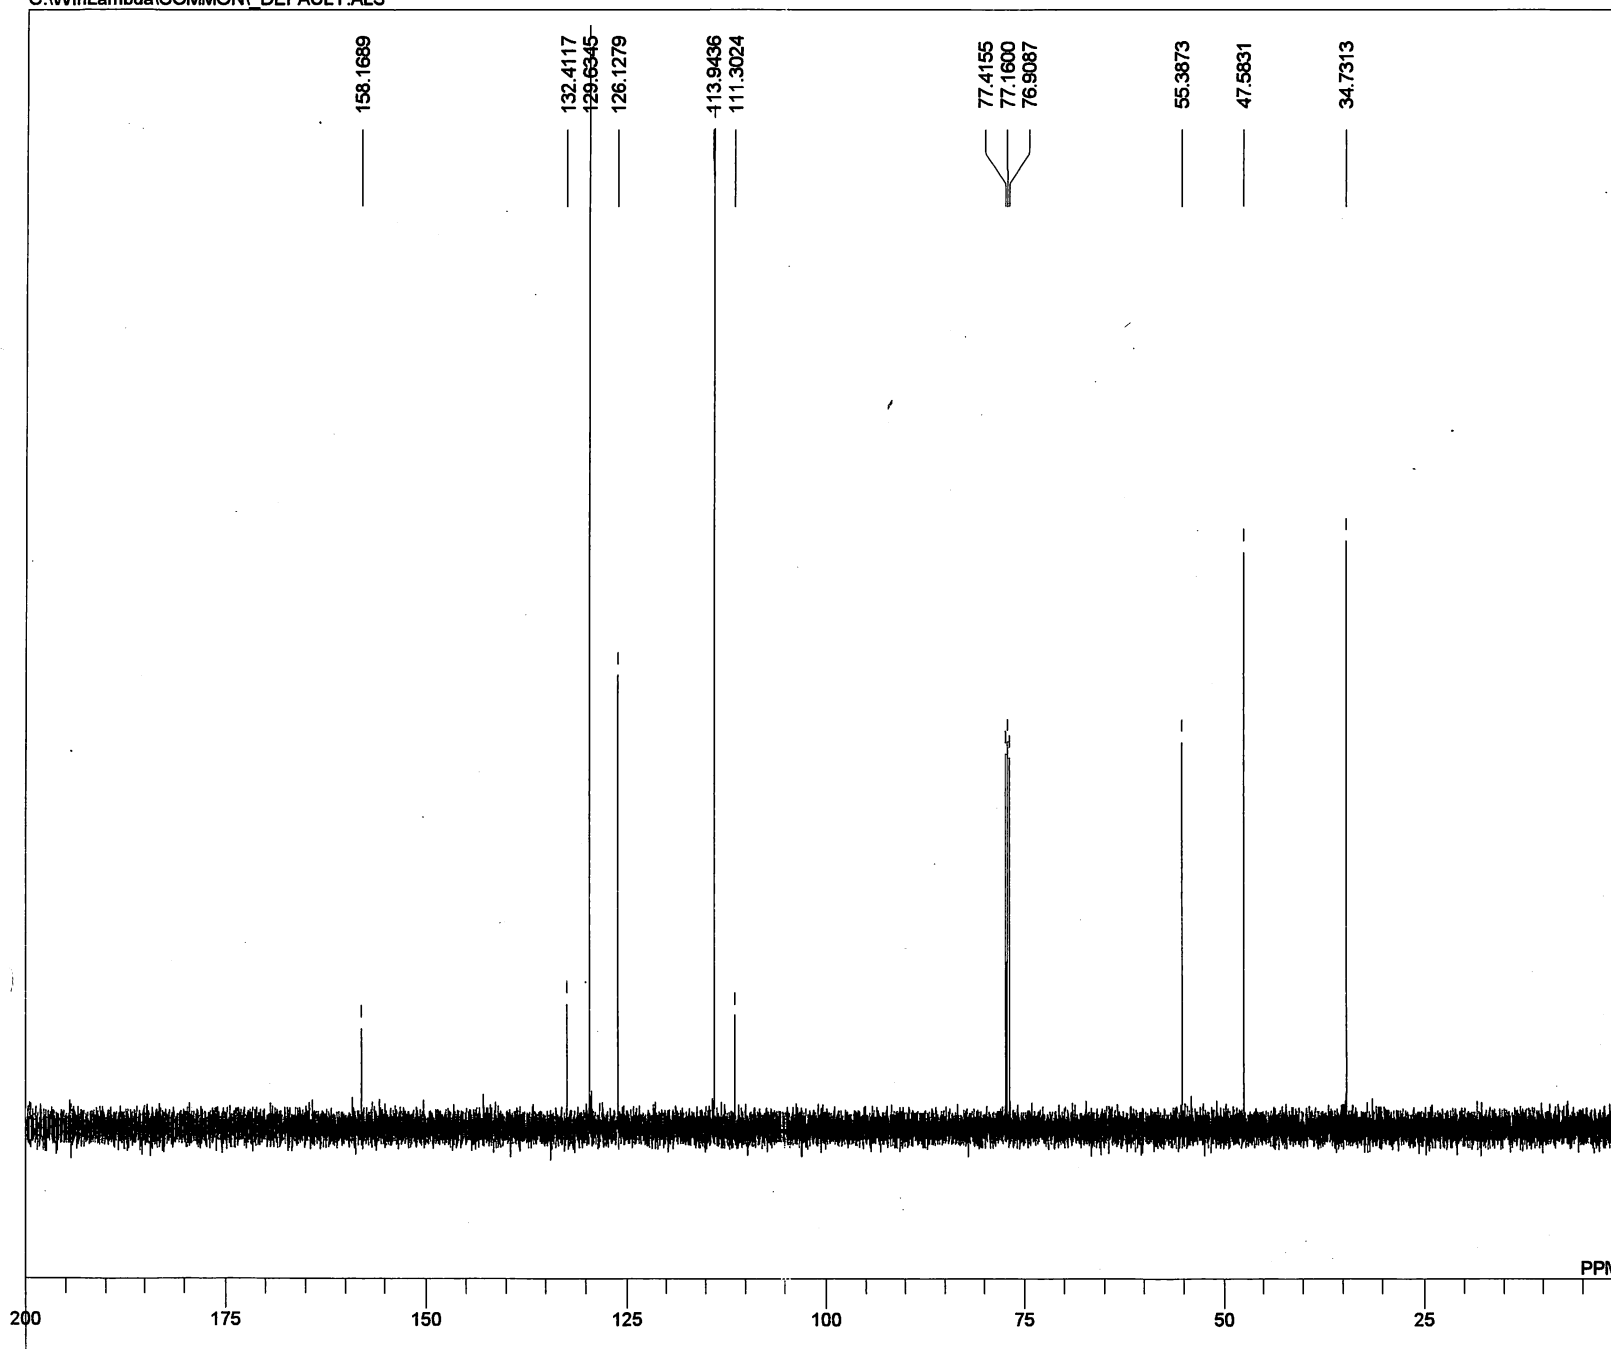

C:\WinLambda\COMMON\DEFAULT.ALS

MENUF 13C
OBNUC 13C
OFR 125.40 MHz
OBSET 0.00 KHz
OBFIN 143041.00 Hz
PW1 6.25 usec
DEADT 10.00 usec
PREDL 0.01000 msec
IWT 1000.0000 msec
POINT 65536
SPO 65536
TIMES 72
DUMMY 2
FREQU 33898.30 Hz
FLT 16950 Hz
DELAY 11.80 usec
ACQTM 1.9333 sec
PD 1.0670 sec
ADBIT 16
RGAIN 30
BF 0.12 Hz
T1 0.00
T2 0.00
T3 90.00
T4 100.00
EXMOD bcm
EXPCM single pulse with bilevel decoupling
IRNUC 1H
IFR 499.10 MHz
IRSET 0.00 KHz
IRFIN 128250.00 Hz
IRRPW 50 usec
IRATN 511
DFILE _DEFAULT.ALS
SF th5at
LKSET 0.00 KHz
LKFIN 26934.0 Hz
LKLEV 200
LGAIN 19
LKPHS 353
LKSIG 588
CSPED 11 Hz
FILDC
FILDF
SLVNT CDCL3
DATIM Wed Oct 15 20:54:36 2008