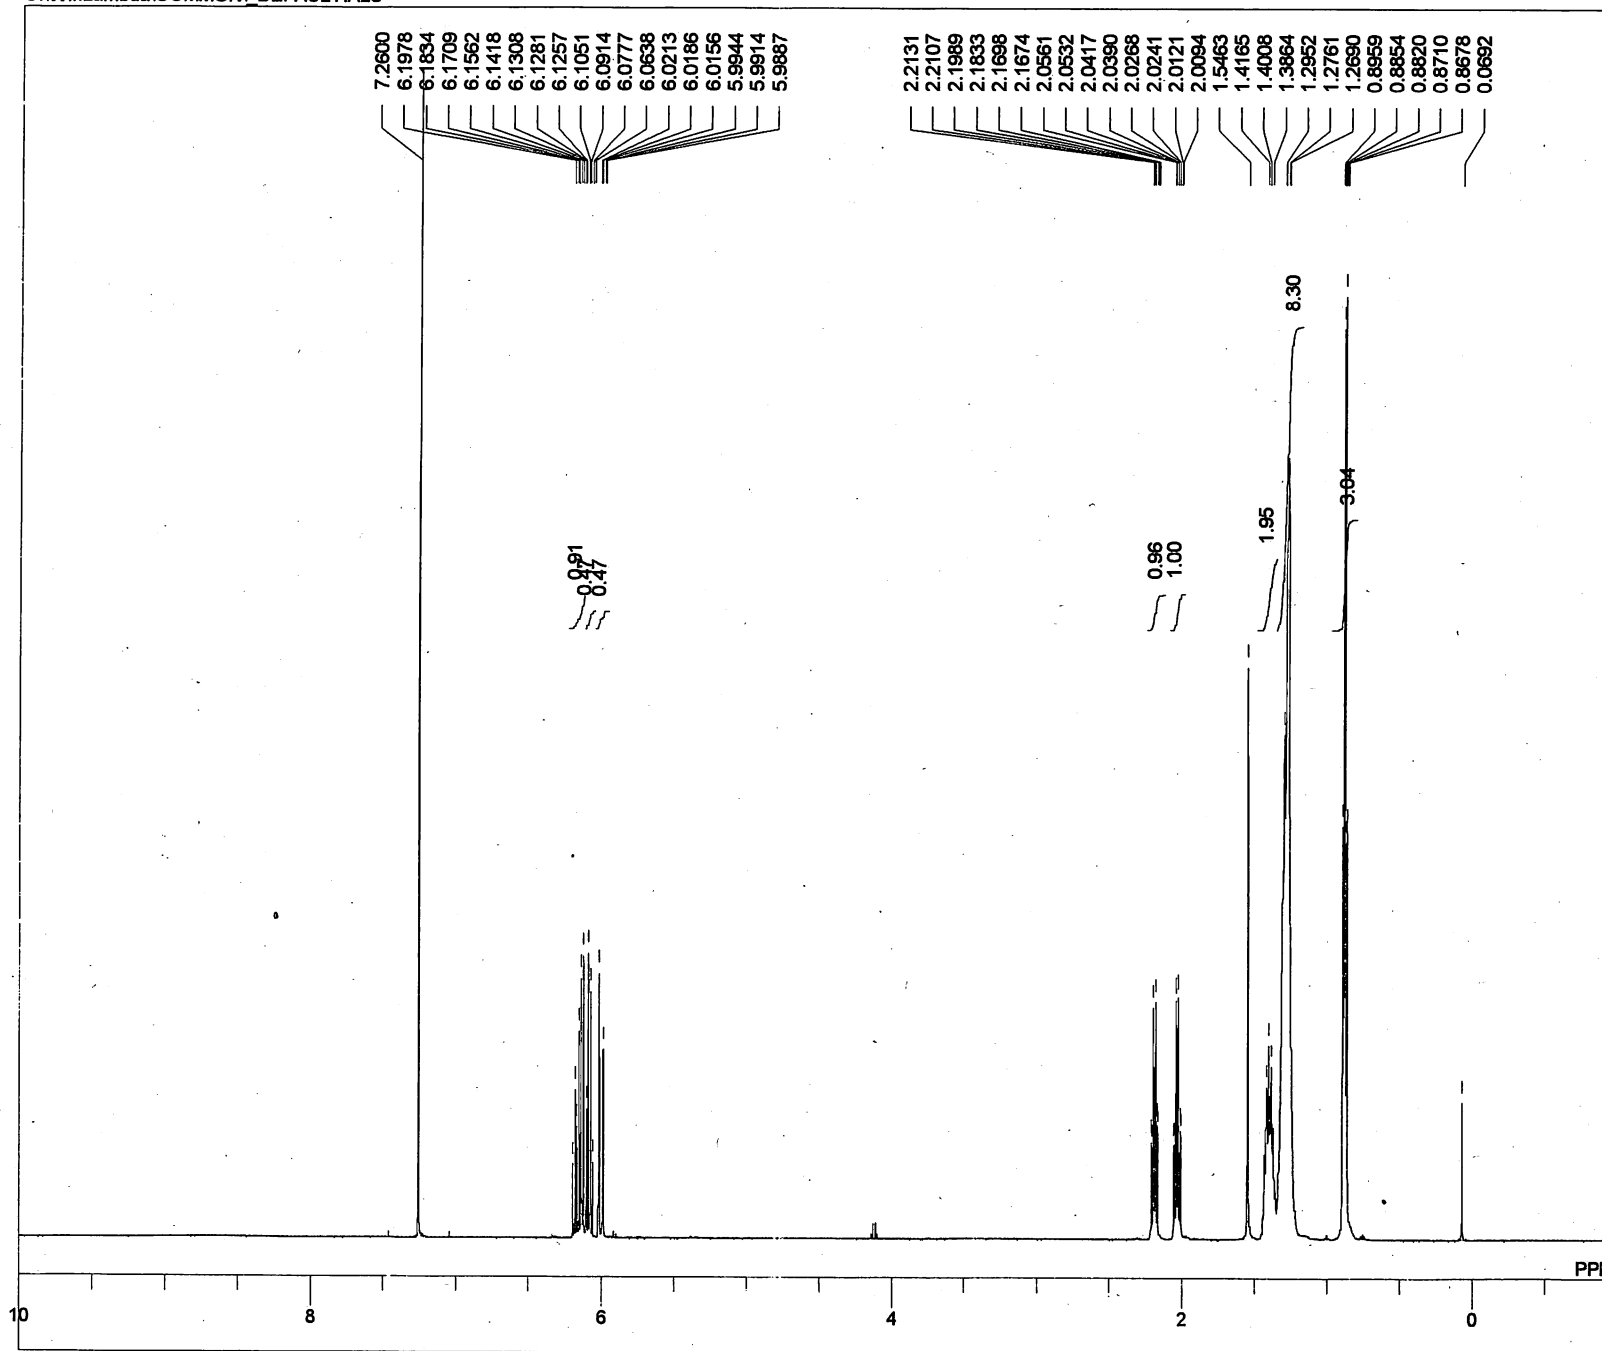

C:\WinLambdat\COMMON_DEFAULT.ALS

MENUF	1H
OBNUC	1H
OFR	499.10 MHz
OBSET	0.00 KHz
OBFIN	128885.00 Hz
PW1	5.50 usec
DEADT	72.30 usec
PREDL	0.01000 msec
IWT	1000.0000 msec
POINT	65536
SPO	65536
TIMES	16
DUMMY	0
FREQU	8000.00 Hz
FLT	4000 Hz
DELAY	50.00 usec
ACQTM	8.1920 sec
PD	1.0000 sec
ADBIT	16
RGAIN	21
BF	0.12 Hz
T1	0.00
T2	0.00
T3	90.00
T4	100.00
EXMOD	non
EXPCM	single pulse nondecoupling & nonpresaturation
IRNUC	1H
IFR	499.10 MHz
IRSET	0.00 KHz
IRFIN	128250.00 Hz
IRRPW	50 usec
IRATN	511
DFILE	_DEFAULT.ALS
SF	th5at
LKSET	0.00 KHz
LKFIN	26934.0 Hz
LKLEV	200
LGAIN	20
LKPHS	353
LKSIG	720
CSPED	13 Hz
FILDC	
FILDF	
SLVNT	CDCL3
DATIM	Mon Oct 27 14:10:35 2008

entry 5 of Table 2