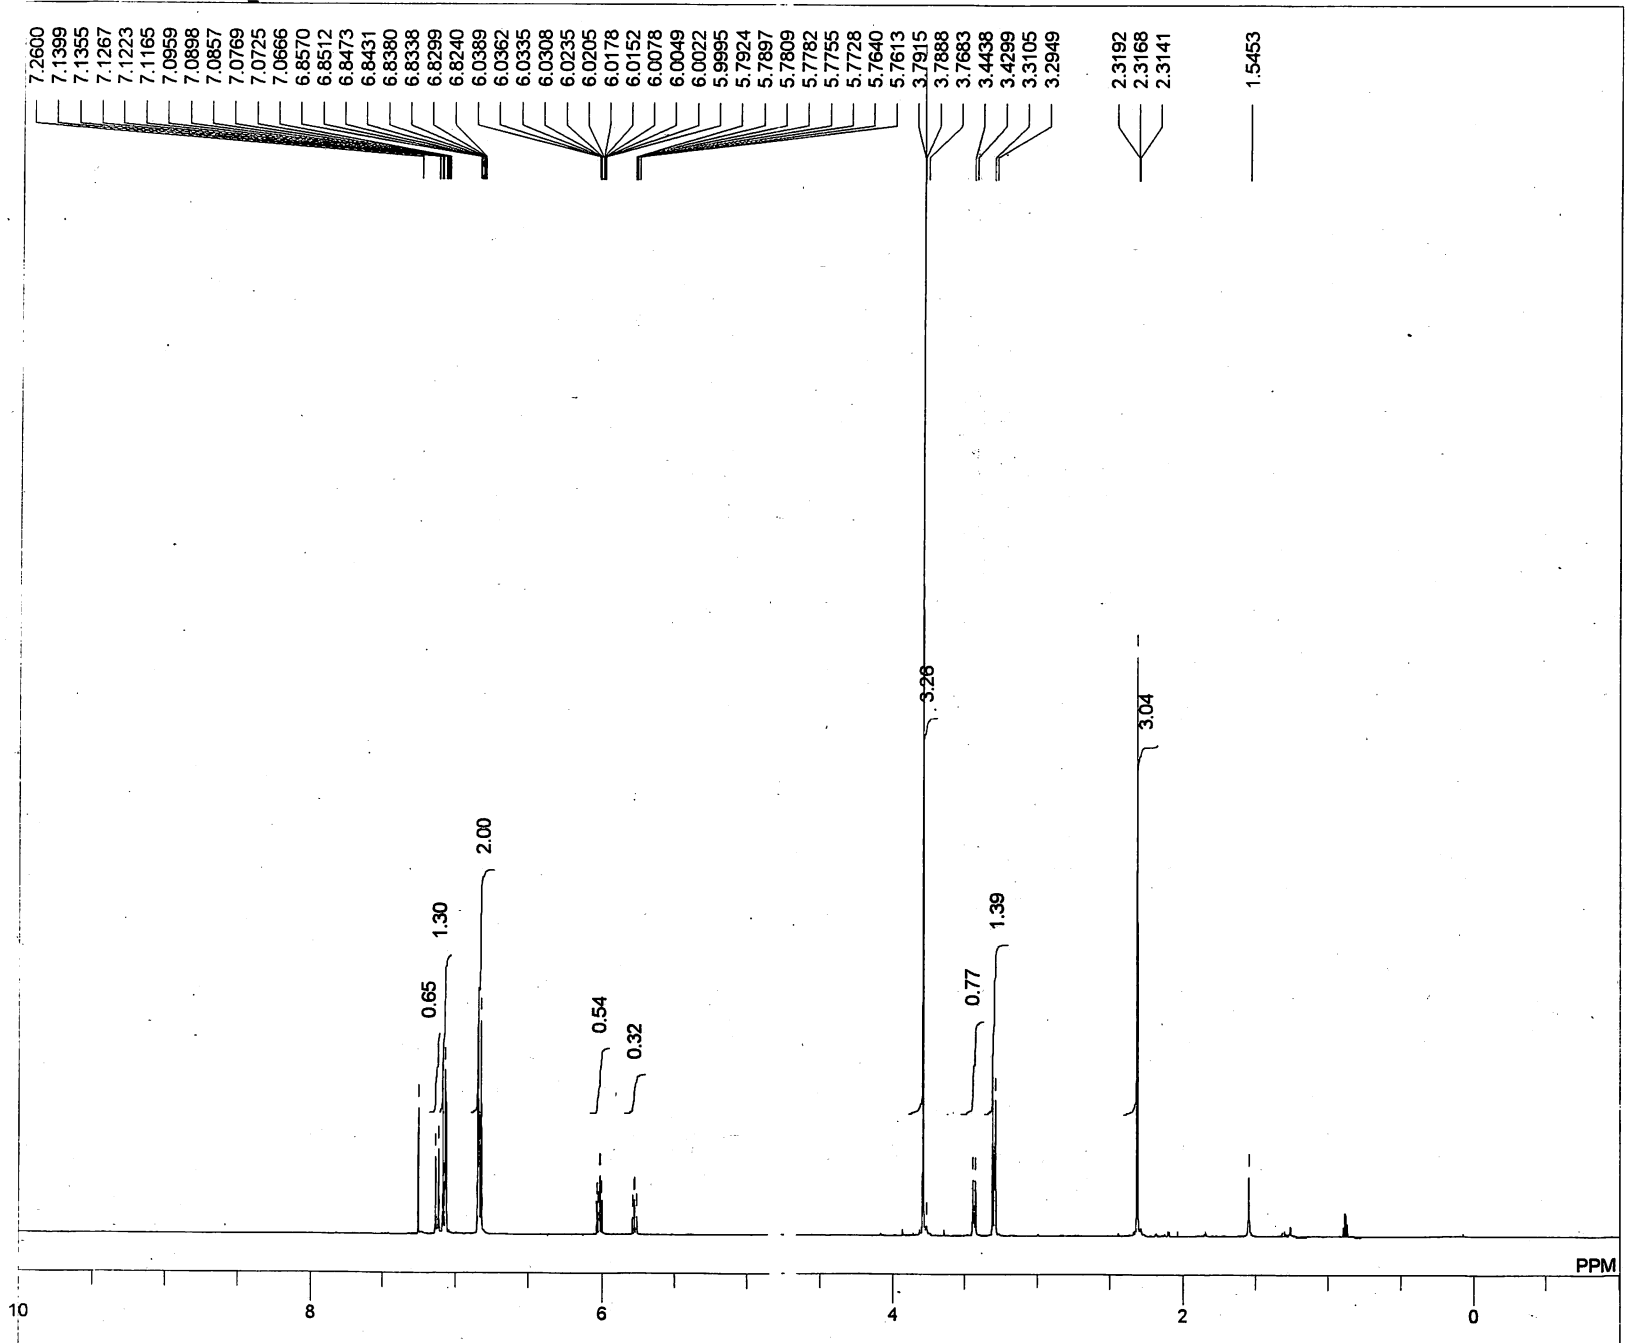

C:\WinLambda\COMMON\DEFAULT.ALS

```
MENUMF 1H
OBNUC 1H
OFR 499.10 MHz
OBSET 0.00 KHz
OBFIN 128885.00 Hz
PW1 5.50 usec
DEADT 72.30 usec
PREDL 0.01000 msec
IWT 1000.0000 msec
POINT 65536
SPO 65536
TIMES 16
DUMMY 0
FREQU 8000.00 Hz
FLT 4000 Hz
DELAY 50.00 usec
ACQTM 8.1920 sec
PD 1.0000 sec
ADBIT 16
RGAIN 25
BF 0.12 Hz
T1 0.00
T2 0.00
T3 90.00
T4 100.00
EXMOD non
EXPCM single pulse nondecoupling & nonpresaturation
IRNUC 1H
IFR 499.10 MHz
IRSET 0.00 KHz
IRFIN 128250.00 Hz
IRRPW 50 usec
IRATN 511
DFILE _DEFAULT.ALS
SF th5at
LKSET 0.00 KHz
LKFIN 26934.0 Hz
LKLEV 200
LGAIN 20
LKPHS 353
LKSIG 708
CSPED 10 Hz
FILDC
FILDF
SLVNT CDCL3
DATIM Thu Mar 19 12:32:31 2009
```