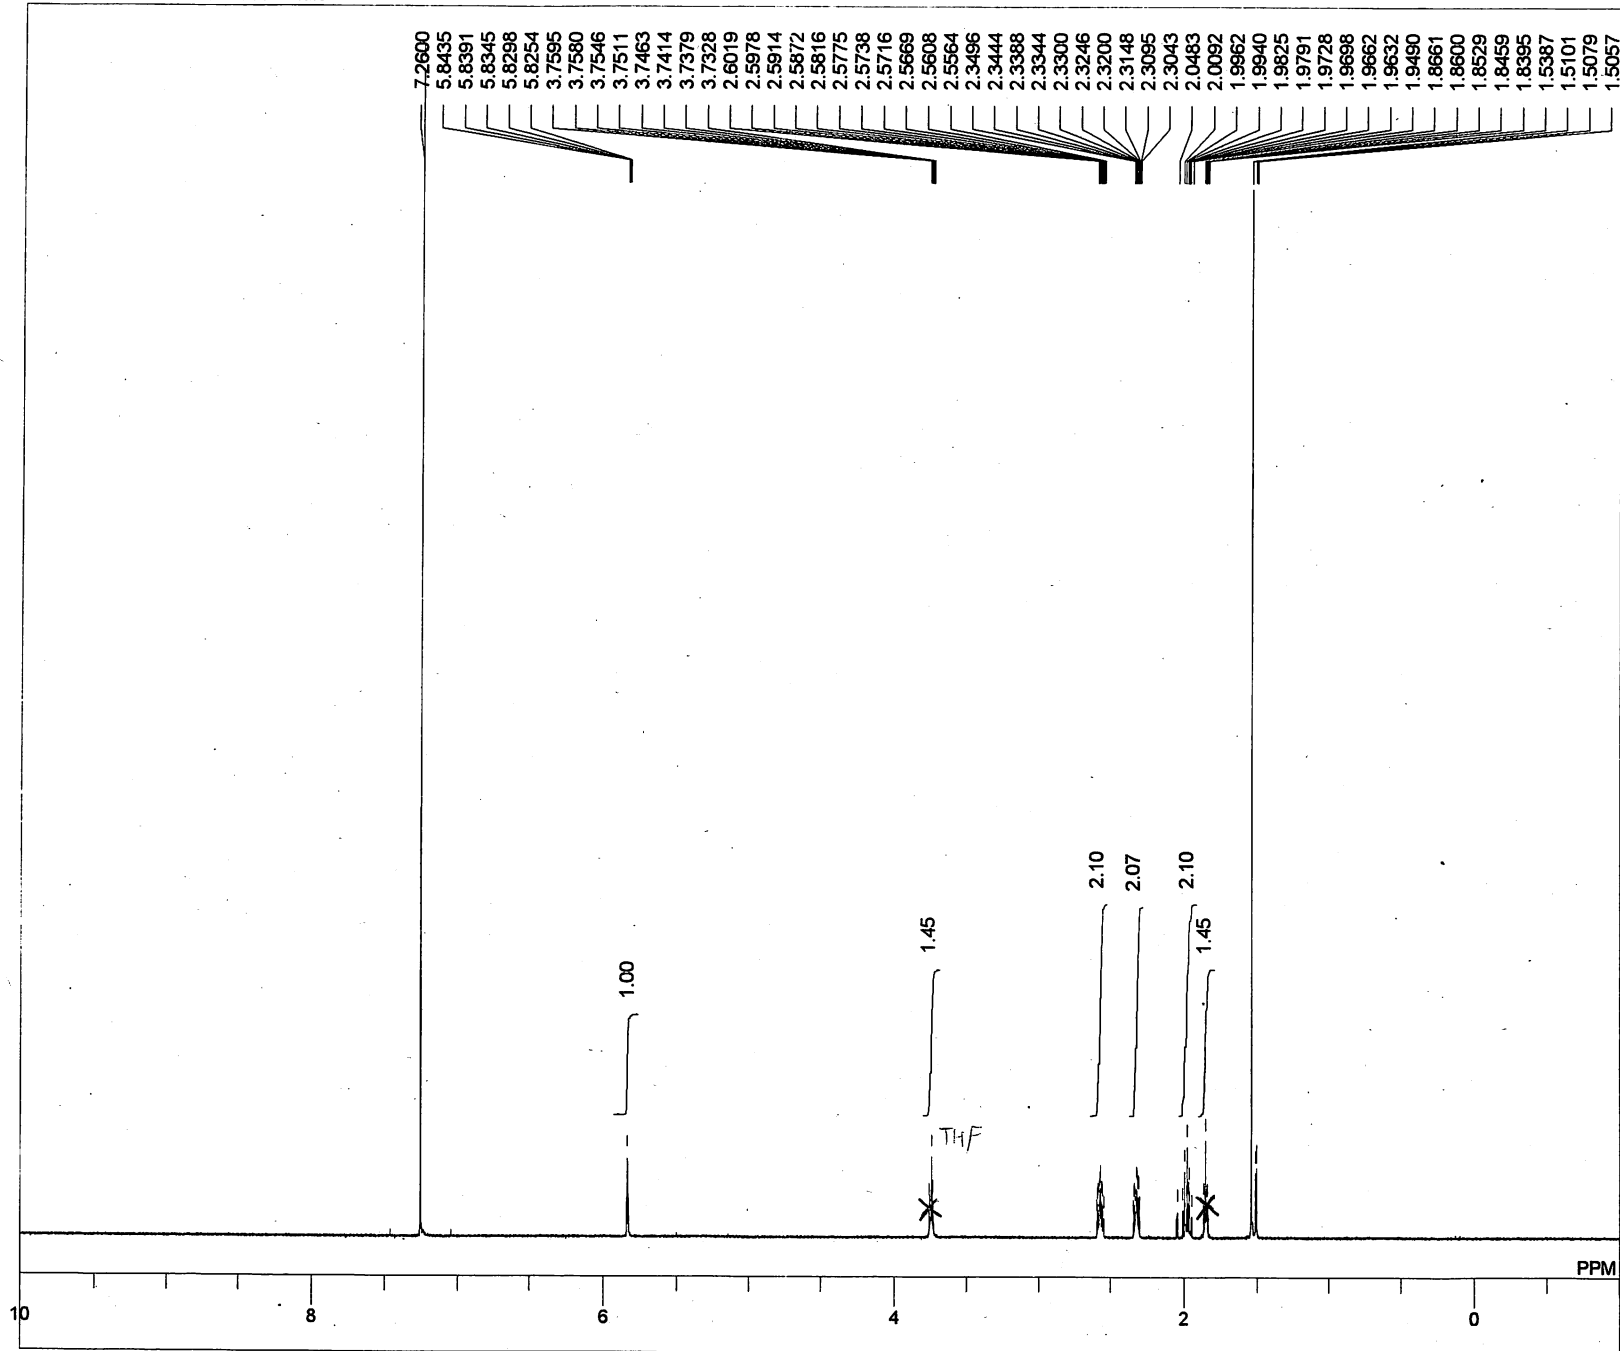

entry 11 of Table 2

ima07069-4

C:\Personal\imazaki\ima07069-4.als

```

MENUF 1H
OBNUC 1H
OFR 499.10 MHz
OBSET 0.00 KHz
OBFIN 128885.00 Hz
PW1 5.50 usec
DEADT 72.30 usec
PREDL 0.01000 msec
IWT 1000.0000 msec
POINT 65536
SPO 65536
TIMES 8
DUMMY 0
FREQU 8000.00 Hz
FLT 4000 Hz
DELTA 50.00 usec
ACQTM 8.1920 sec
PD 1.0000 sec
ADBIT 16
RGAIN 32
BF 0.12 Hz
T1 0.00
T2 0.00
T3 90.00
T4 100.00
EXMOD non
EXPCM single pulse nondecoupling & nonpresaturation
IRNUC 1H
IFR 499.10 MHz
IRSET 0.00 KHz
IRFIN 128250.00 Hz
IRRPW 50 usec
IRATN 511
DFILE ima07069-4.als
SF th5at
LKSET 0.00 KHz
LKFIN 26934.0 Hz
LKLEV 200
LGAIN 19
LKPHS 353
LKSIG 655
CSPED 14 Hz
FILDC
FILDF
SLVNT CDCL3
DATIM Thu Nov 27 19:15:50 2008
    
```