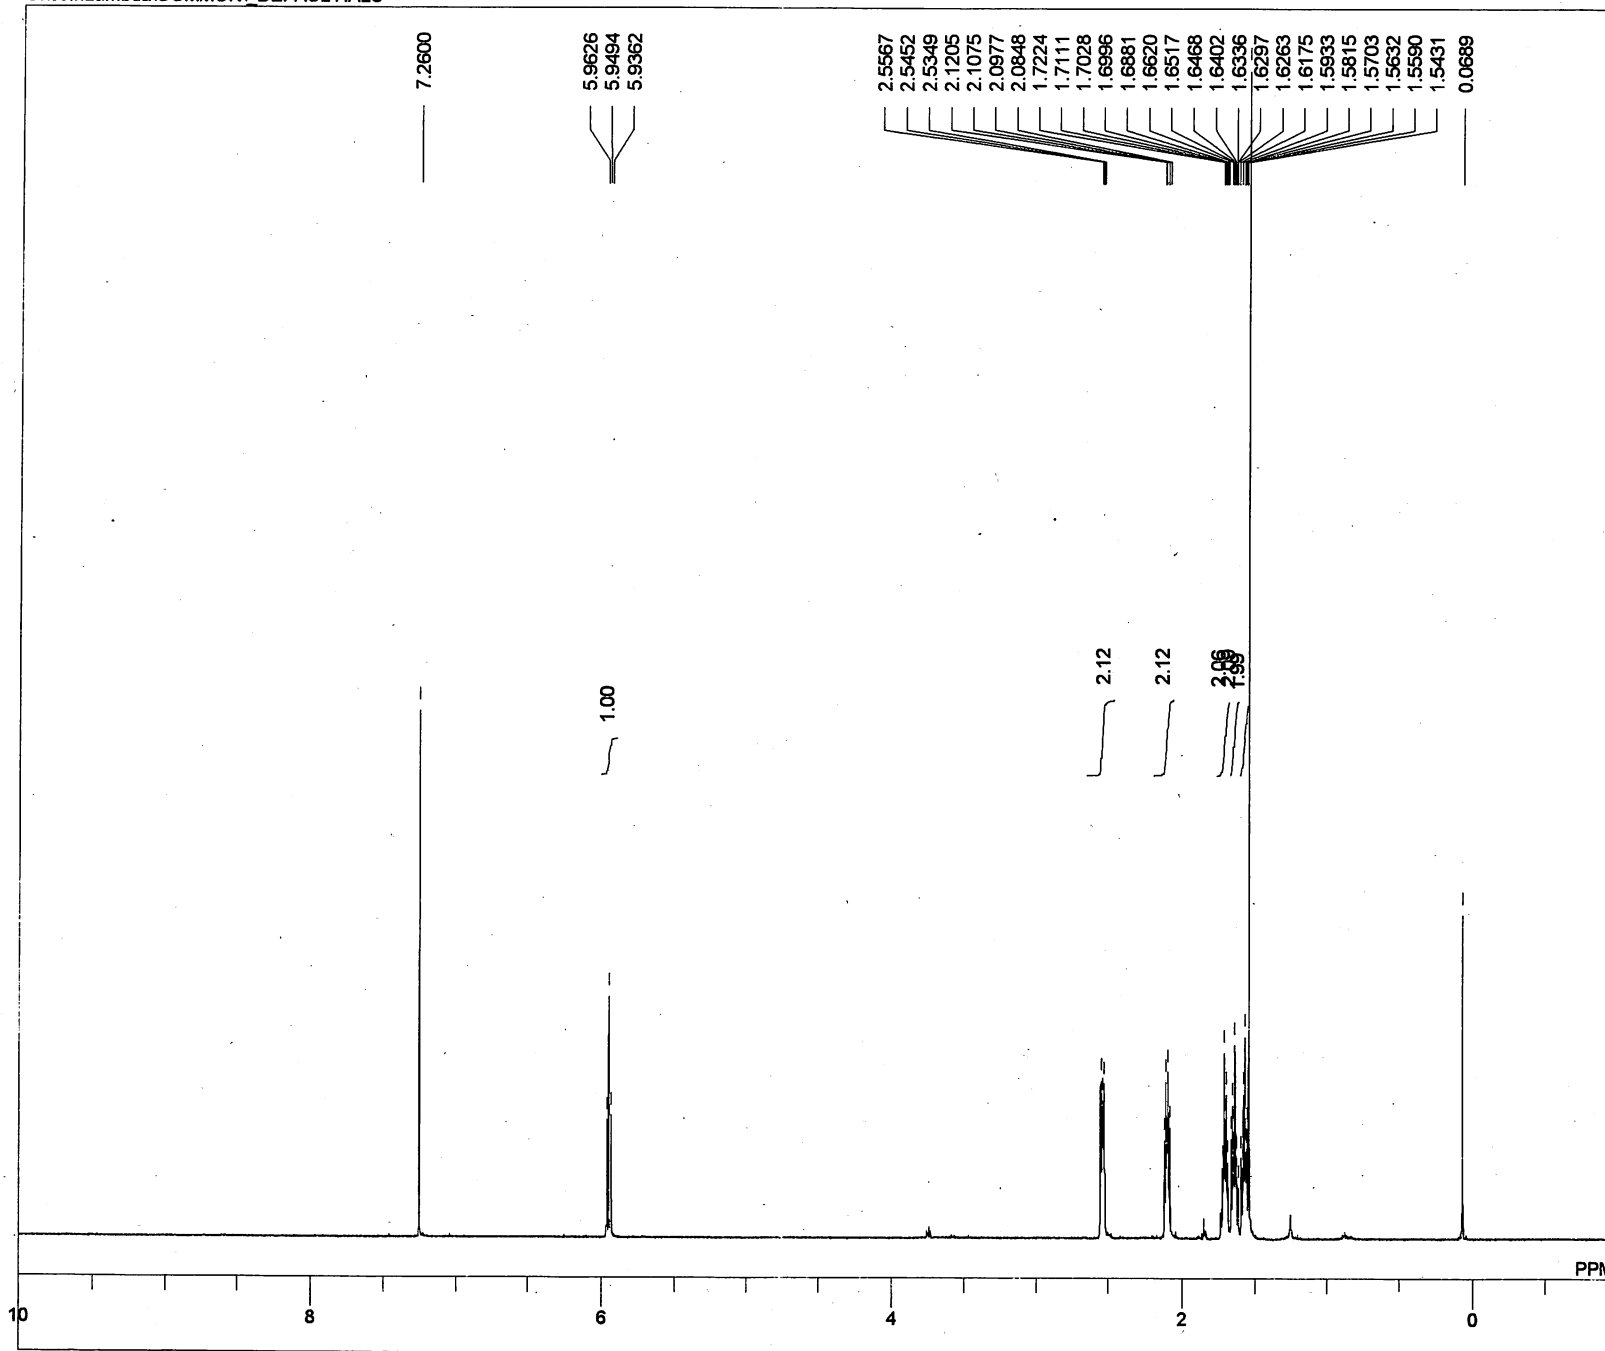

C:\WinLambda\COMMON\DEFAULT.ALS

MENUF	1H
OBNUC	1H
OFR	499.10 MHz
OBSET	0.00 KHz
OBFIN	128885.00 Hz
PW1	5.50 usec
DEADT	72.30 usec
PREDL	0.01000 msec
IWT	1000.0000 msec
POINT	65536
SPO	65536
TIMES	8
DUMMY	0
FREQU	8000.00 Hz
FLT	4000 Hz
DELAY	50.00 usec
ACQTM	8.1920 sec
PD	1.0000 sec
ADBIT	16
RGAIN	26
BF	0.12 Hz
T1	0.00
T2	0.00
T3	90.00
T4	100.00
EXMOD	non
EXPCM	single pulse nondecoupling & nonpresaturation
IRNUC	1H
IFR	499.10 MHz
IRSET	0.00 KHz
IRFIN	128250.00 Hz
IRRPW	50 usec
IRATN	511
DFILE	_DEFAULT.ALS
SF	th5at
LKSET	0.00 KHz
LKFIN	26934.0 Hz
LKLEV	200
LGAIN	19
LKPHS	353
LKSIG	594
CSPED	13 Hz
FILDC	
FILDF	
SLVNT	CDCL3
DATIM	Tue Nov 11 19:15:09 2008