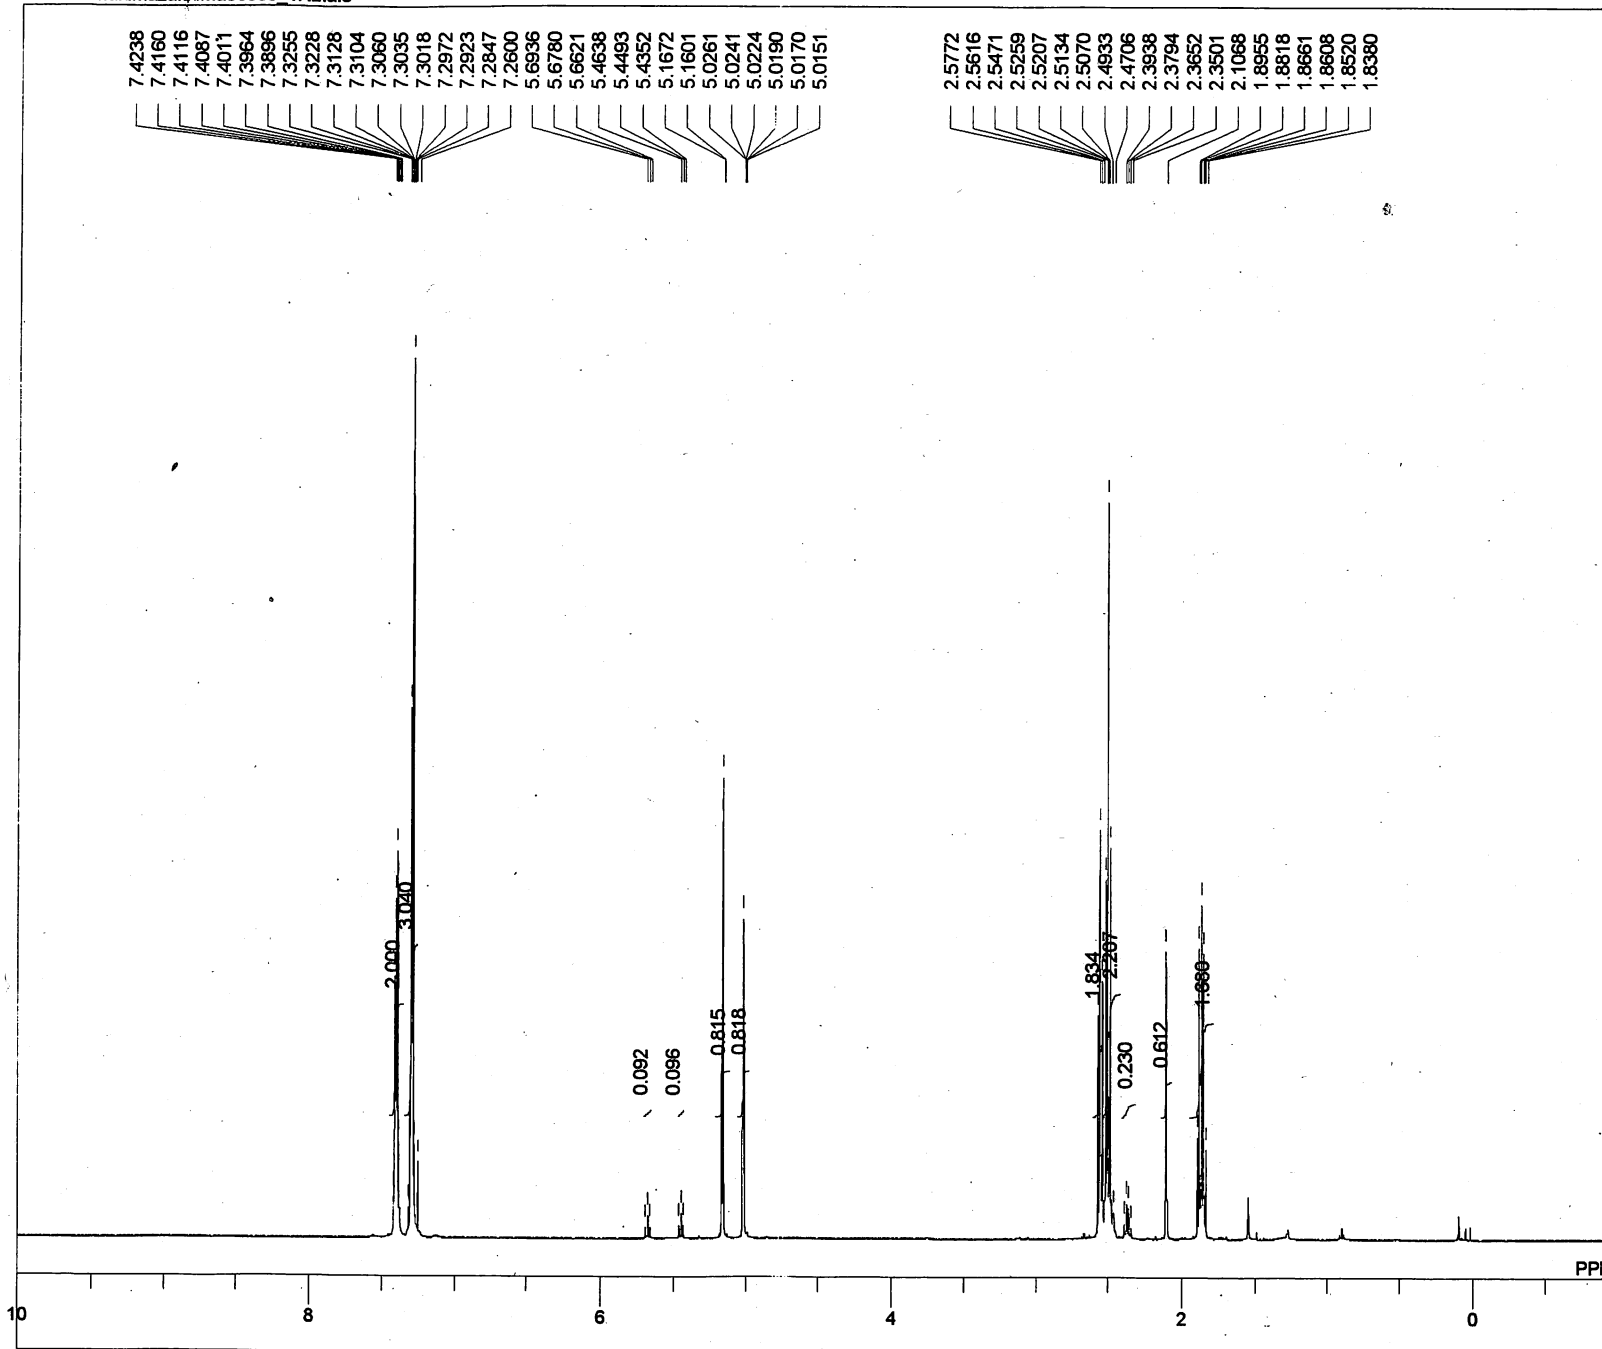

ima06085_1H-2

C:\Personal\imazakj\ima06085_1H2.als

MENUF	1H
OBNUC	1H
OFR	499.10 MHz
OBSET	0.00 KHz
OBFIN	128885.00 Hz
PW1	5.50 usec
DEADT	72.30 usec
PREDL	0.01000 msec
IWT	1000.0000 msec
POINT	65536
SPO	65536
TIMES	8
DUMMY	0
FREQU	8000.00 Hz
FLT	4000 Hz
DELAY	50.00 usec
ACQTM	8.1920 sec
PD	1.0000 sec
ADBIT	16
RGAIN	18
BF	0.12 Hz
T1	0.00
T2	0.00
T3	90.00
T4	100.00
EXMOD	non
EXPCM	single pulse nondecoupling & nonpresaturation
IRNUC	1H
IFR	499.10 MHz
IRSET	0.00 KHz
IRFIN	128250.00 Hz
IRRPW	50 usec
IRATN	511
DFILE	ima06085_1H2.als
SF	th5at
LKSET	0.00 KHz
LKFIN	26934.0 Hz
LKLEV	200
LGAIN	19
LKPHS	353
LKSIG	571
CSPED	10 Hz
FILDC	
FILDF	
SLVNT	CDCL3
DATIM	Sat Dec 06 15:53:11 2008