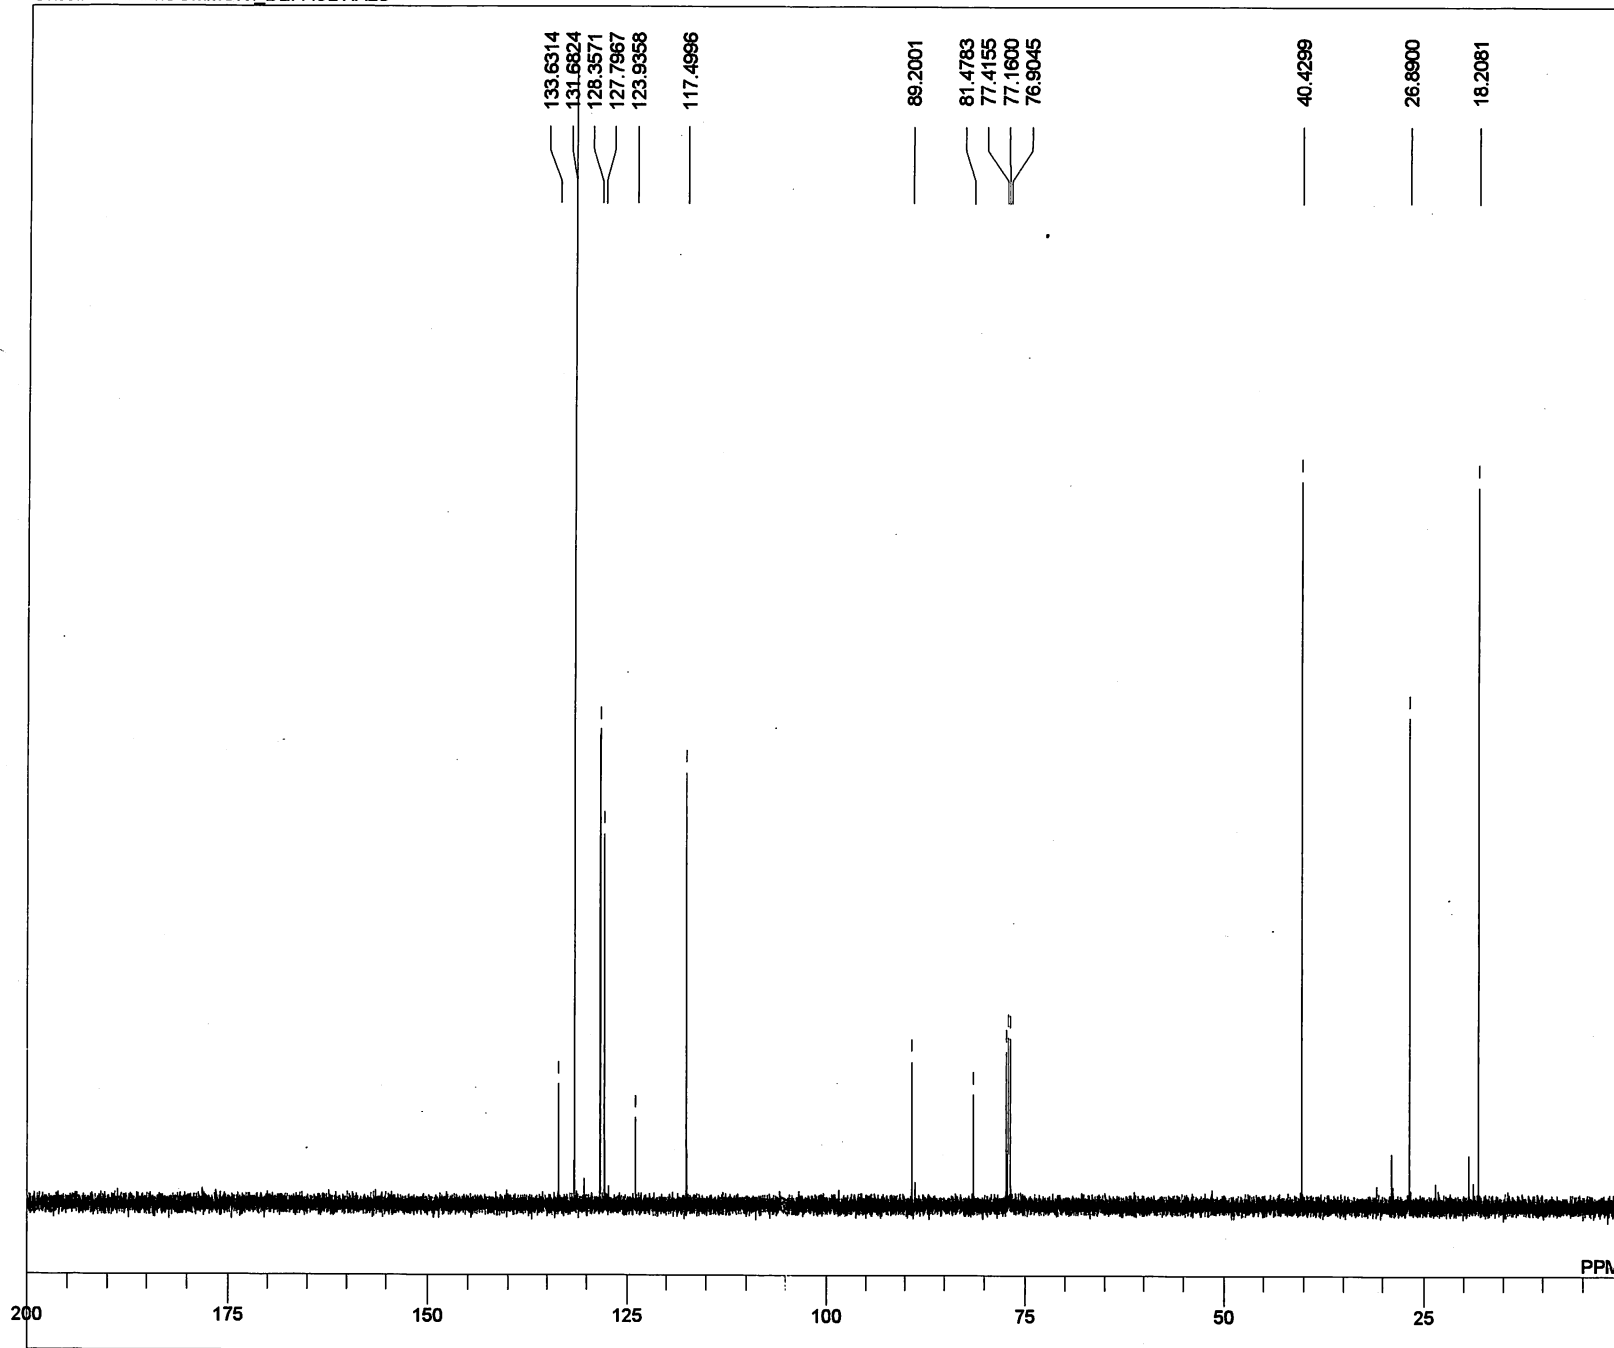

C:\WinLambda\COMMON\DEFAULT.ALS

MENUF 13C
OBNUC 13C
OFR 125.40 MHz
OBSET 0.00 KHz
OBFIN 143041.00 Hz
PW1 6.25 usec
DEADT 10.00 usec
PREDL 0.01000 msec
IWT 1000.0000 msec
POINT 65536
SPO 65536
TIMES 144
DUMMY 2
FREQU 33898.30 Hz
FLT 16950 Hz
DELAY 11.80 usec
ACQTM 1.9333 sec
PD 1.0670 sec
ADBIT 16
RGAIN 30
BF 0.12 Hz
T1 0.00
T2 0.00
T3 90.00
T4 100.00
EXMOD bcm
EXPCM single pulse with bilevel decoupling
IRNUC 1H
IFR 499.10 MHz
IRSET 0.00 KHz
IRFIN 128250.00 Hz
IRRPW 50 usec
IRATN 511
DFILE _DEFAULT.ALS
SF th5at
LKSET 0.00 KHz
LKFIN 26934.0 Hz
LKLEV 200
LGAIN 20
LKPHS 353
LKSIG 743
CSPED 12 Hz
FILDC
FILDF
SLVNT CDCL3
DATIM Fri Oct 17 22:17:49 2008