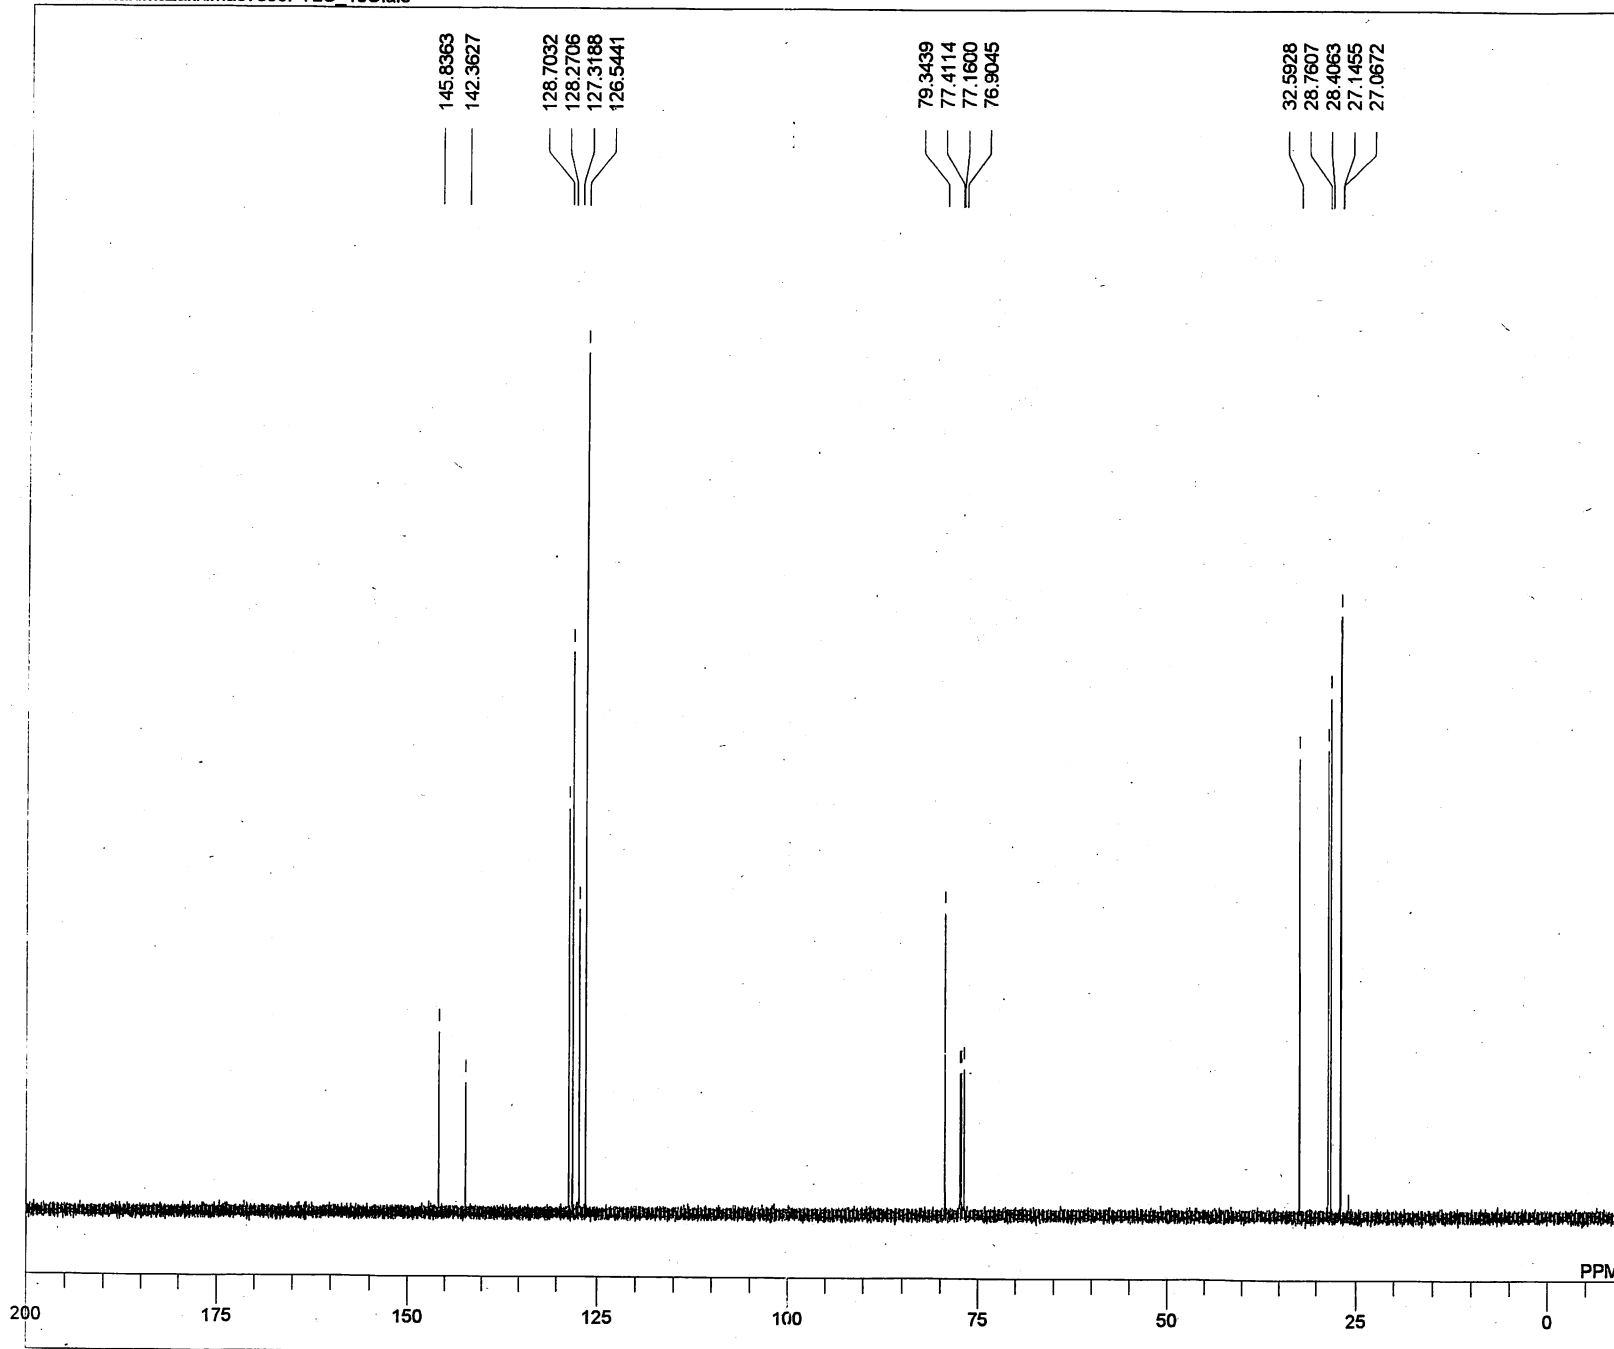

ima07095PTLC_13C

C:\Personal\imazaki\ima07095PTLC_13C.als

MENUF 13C
OBNUC 13C
OFR 125.40 MHz
OBSET 0.00 KHz
OBFIN 143041.00 Hz
PW1 6.25 usec
DEADT 10.00 usec
PREDL 0.01000 msec
IWT 1000.0000 msec
POINT 65536
SPO 65536
TIMES 256
DUMMY 2
FREQU 33898.30 Hz
FLT 16950 Hz
DELAY 11.80 usec
ACQTM 1.9333 sec
PD 1.0670 sec
ADBIT 16
RGAIN 31
BF 0.12 Hz
T1 0.00
T2 0.00
T3 90.00
T4 100.00
EXMOD bcm
EXPCM single pulse with bilevel decoupling
IRNUC 1H
IFR 499.10 MHz
IRSET 0.00 KHz
IRFIN 128250.00 Hz
IRRPW 50 usec
IRATN 511
DFILE ima07095PTLC_13C.als
SF th5at
LKSET 0.00 KHz
LKFIN 26934.0 Hz
LKLEV 200
LGAIN 20
LKPHS 353
LKSIG 637
CSPED 12 Hz
FILDC
FILDF
SLVNT CDCL3
DATIM Wed Dec 24 22:18:00 2008

3