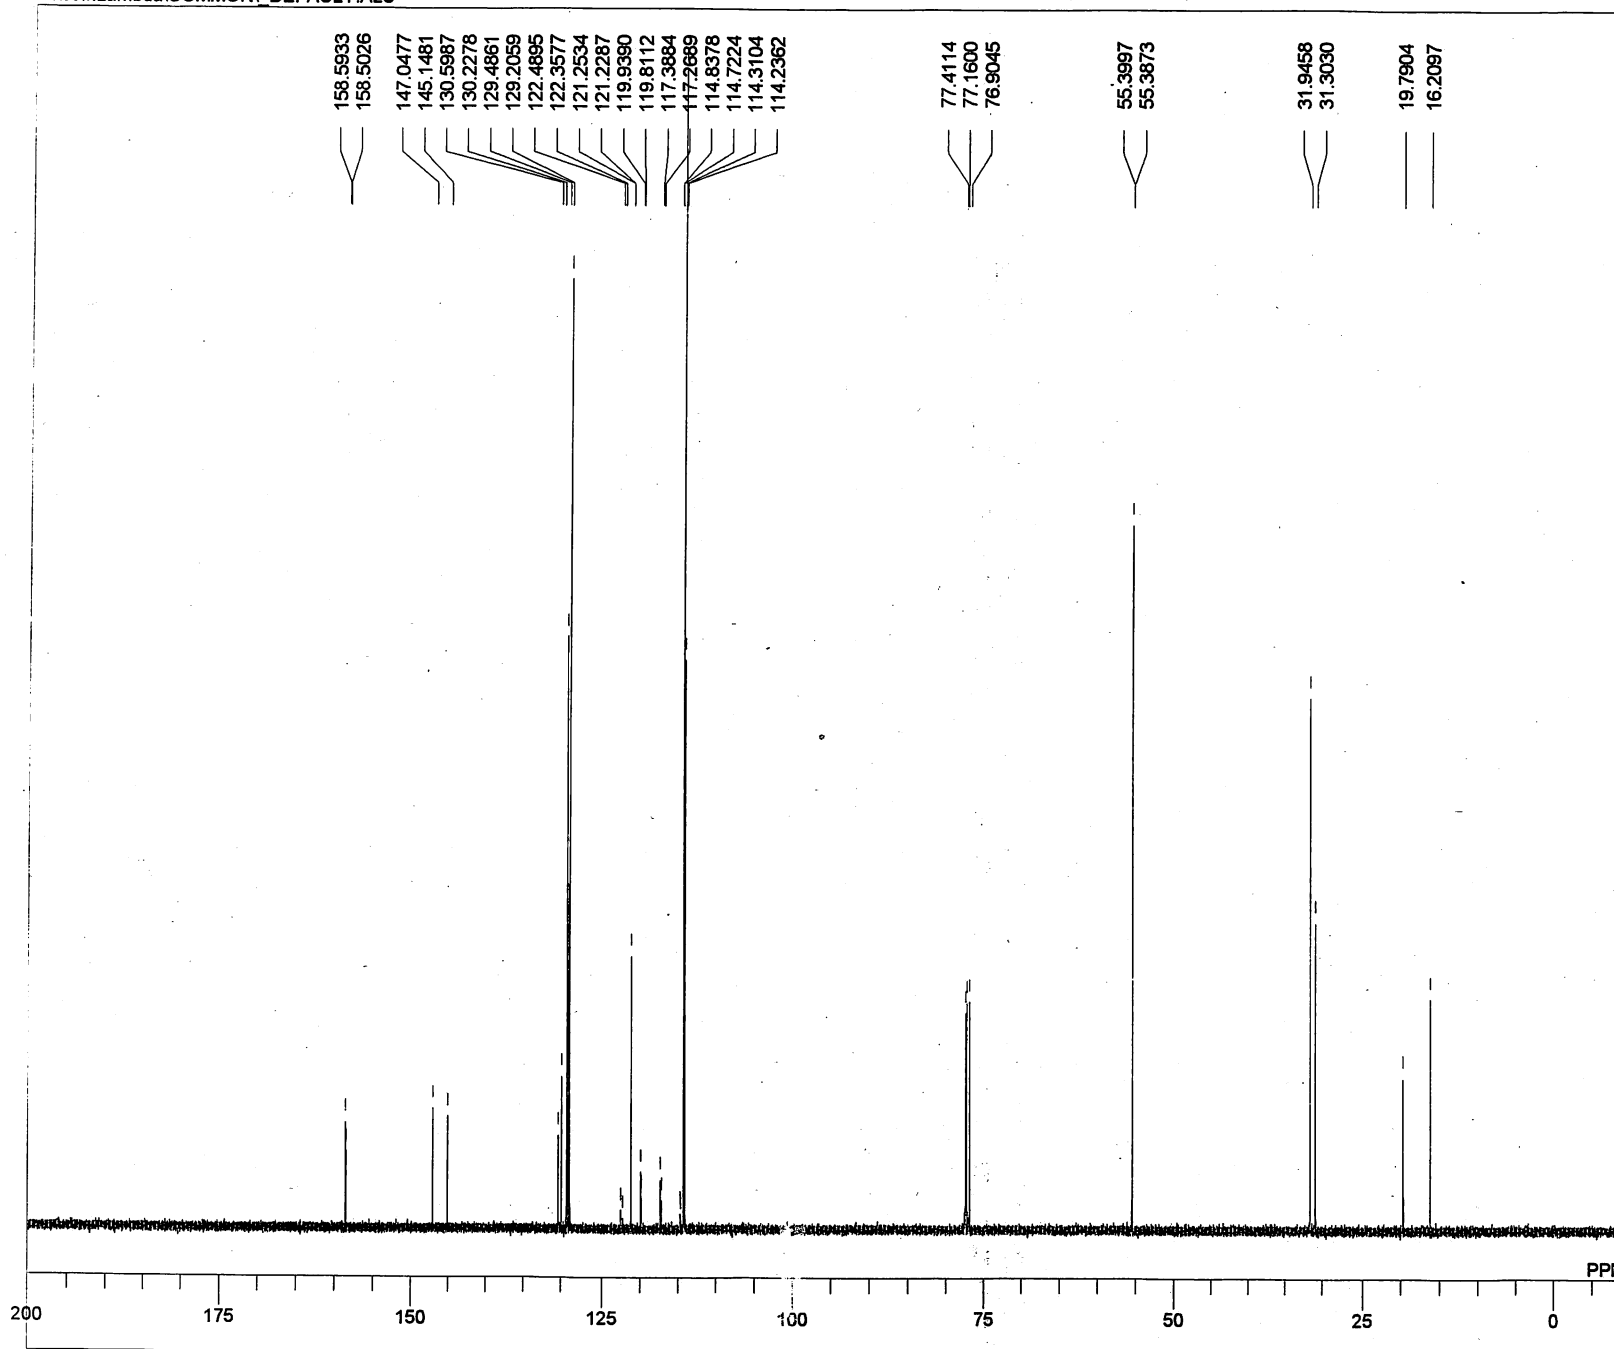

C:\WinLambda\COMMON\DEFAULT.ALS

MENUF	13C
OBNUC	13C
OFR	125.40 MHz
OBSET	0.00 KHz
OBFIN	143041.00 Hz
PW1	6.25 usec
DEADT	10.00 usec
PREDL	0.01000 msec
IWT	1000.0000 msec
POINT	65536
SPO	65536
TIMES	1024
DUMMY	2
FREQU	33898.30 Hz
FLT	16950 Hz
DELAY	11.80 usec
ACQTM	1.9333 sec
PD	1.0670 sec
ADBIT	16
RGAIN	30
BF	0.12 Hz
T1	0.00
T2	0.00
T3	90.00
T4	100.00
EXMOD	bcm
EXPCM	single pulse with bilevel decoupling
IRNUC	1H
IFR	499.10 MHz
IRSET	0.00 KHz
IRFIN	128250.00 Hz
IRRPW	50 usec
IRATN	511
DFILE	_DEFAULT.ALS
SF	th5at
LKSET	0.00 KHz
LKFIN	26934.0 Hz
LKLEV	200
LGAIN	20
LKPHS	353
LKSIG	643
CSPED	12 Hz
FILDC	
FILDF	
SLVNT	CDCL3
DATIM	Thu Mar 19 17:51:35 2009