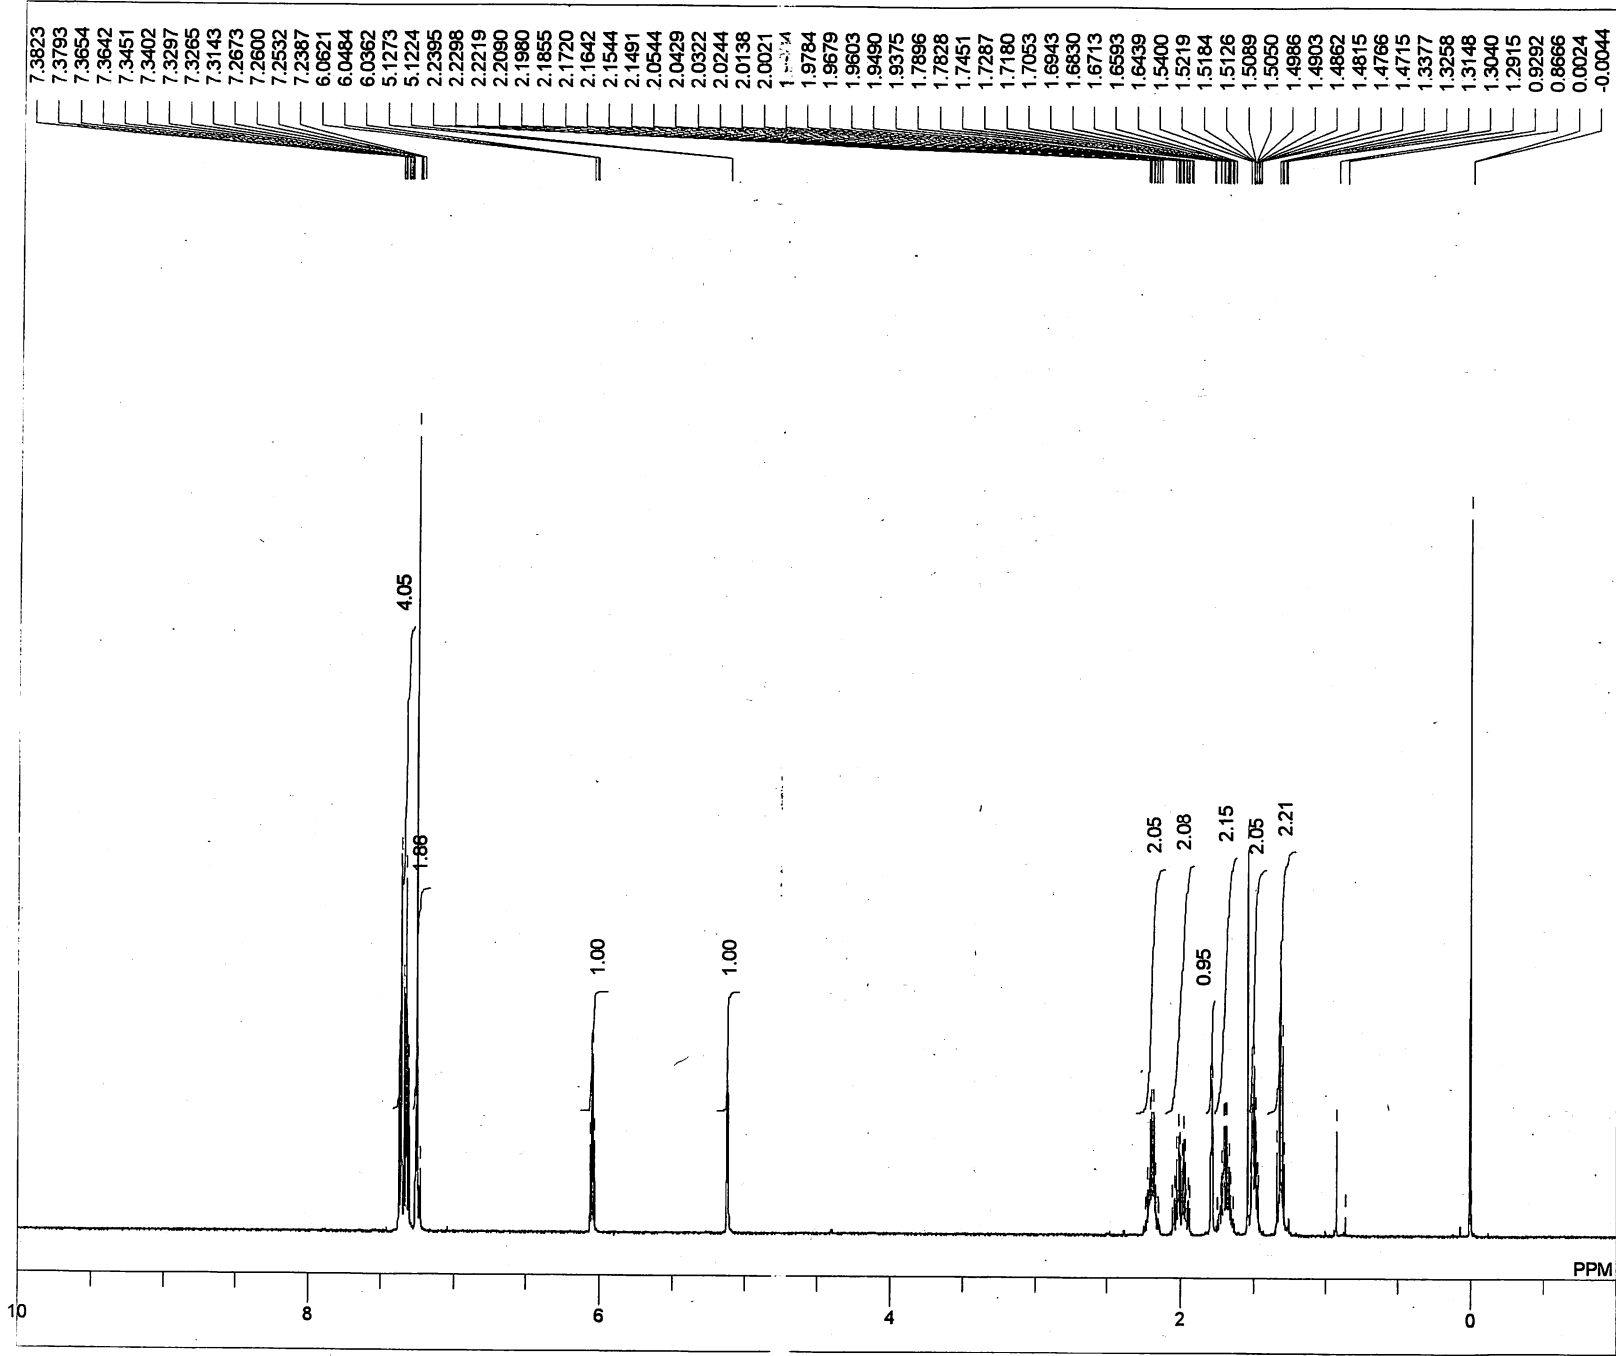

ima07095PTLC

C:\Personal\imazaki\ima07095PTLC.als

MENUF 1H
OBNUC 1H
OFR 499.10 MHz
OBSET 0.00 KHz
OBFIN 128885.00 Hz
PW1 5.50 usec
DEADT 72.30 usec
PREDL 0.01000 msec
IWV 1000.0000 msec
POINT 65536
SPO 65536
TIMES 8
DUMMY 0
FREQU 8000.00 Hz
FLT 4000 Hz
DELAY 50.00 usec
ACQTM 8.1920 sec
PD 1.0000 sec
ADBIT 16
RGAIN 25
BF 0.12 Hz
T1 0.00
T2 0.00
T3 90.00
T4 100.00
EXMOD non
EXPCM single pulse nondecoupling & nonpresaturation
IRNUC 1H
IFR 499.10 MHz
IRSET 0.00 KHz
IRFIN 128250.00 Hz
IRRPW 50 usec
IRATN 511
DFILE ima07095PTLC.als
SF th5at
LKSET 0.00 KHz
LKFIN 26934.0 Hz
LKLEV 200
LGAIN 20
LKPHS 353
LKSIG 684
CSPED 12 Hz
FILDC
FILDf
SLVNT CDCL3
DATIM Wed Dec 24 22:10:28 2008

3