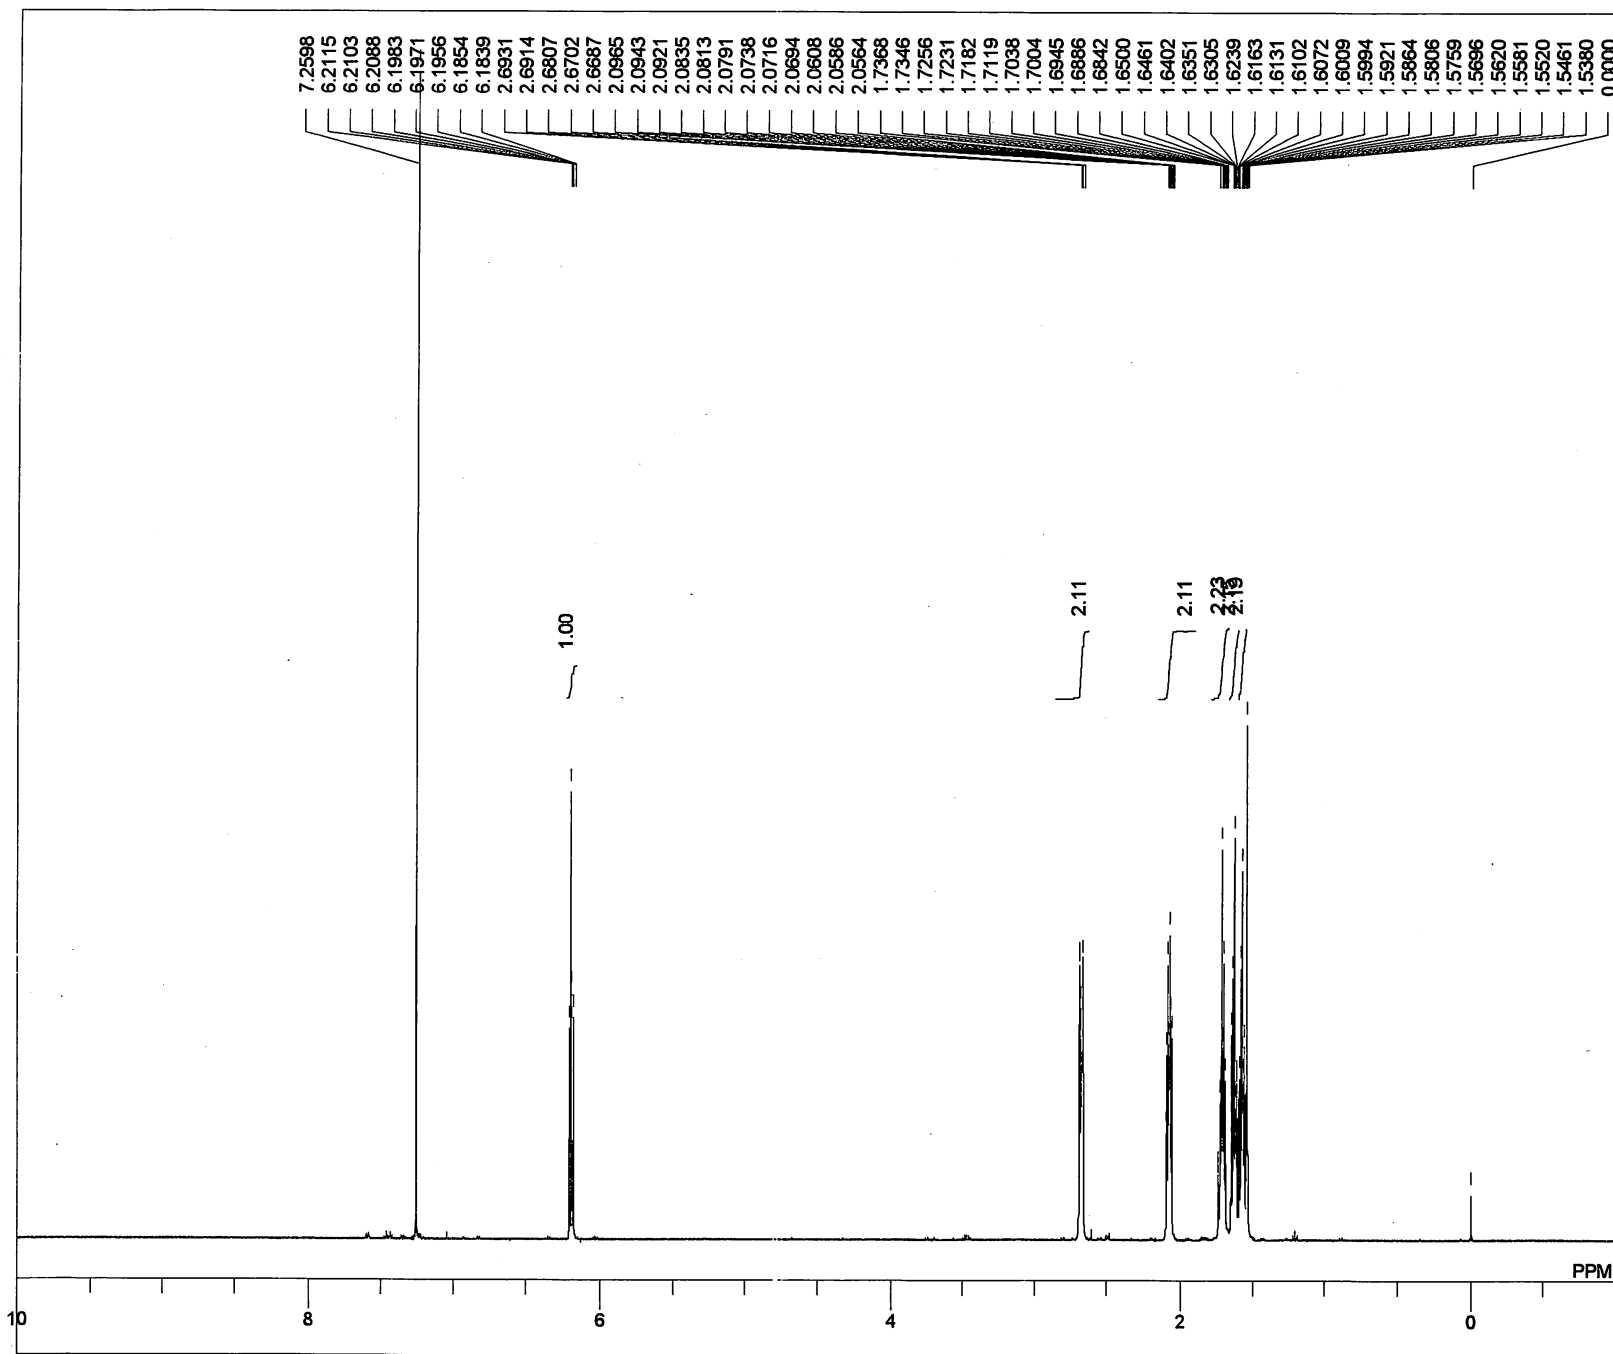

1a-d<sub>1</sub>, E/Z = 71/29

C:\WinLambda\COMMON\\_DEFAULT.ALS

1a-d<sub>1</sub>, E/Z = 20/80

ima07037

C:\WinLambda\COMMON\_DEFAULT.ALS

MENUF 1H  
OBNUC 1H  
OFR 499.10 MHz  
OBSET 0.00 KHz  
OBFIN 128885.00 Hz  
PW1 5.50 usec  
DEADT 72.30 usec  
PREDL 0.01000 msec  
IWT 1000.0000 msec  
POINT 65536  
SPO 65536  
TIMES 16  
DUMMY 0  
FREQU 8000.00 Hz  
FLT 4000 Hz  
DELAY 50.00 usec  
ACQTM 8.1920 sec  
PD 1.0000 sec  
ADBIT 16  
RGAIN 24  
BF 0.12 Hz  
T1 0.00  
T2 0.00  
T3 90.00  
T4 100.00  
EXMOD non  
EXPCM single pulse nondecoupling & nonpresaturation  
IRNUC 1H  
IFR 499.10 MHz  
IRSET 0.00 KHz  
IRFIN 128250.00 Hz  
IRRPW 50 usec  
IRATN 511  
DFILE DEFAULT.ALS  
SF th5at  
LKSET 0.00 KHz  
LKFIN 26934.0 Hz  
LKLEV 200  
LGAIN 20  
LKPHS 353  
LKSIG 747  
CSPED 14 Hz  
FILDC  
FILDF  
SLVNT CDCL3  
DATIM Thu Oct 16 15:00:36 2008