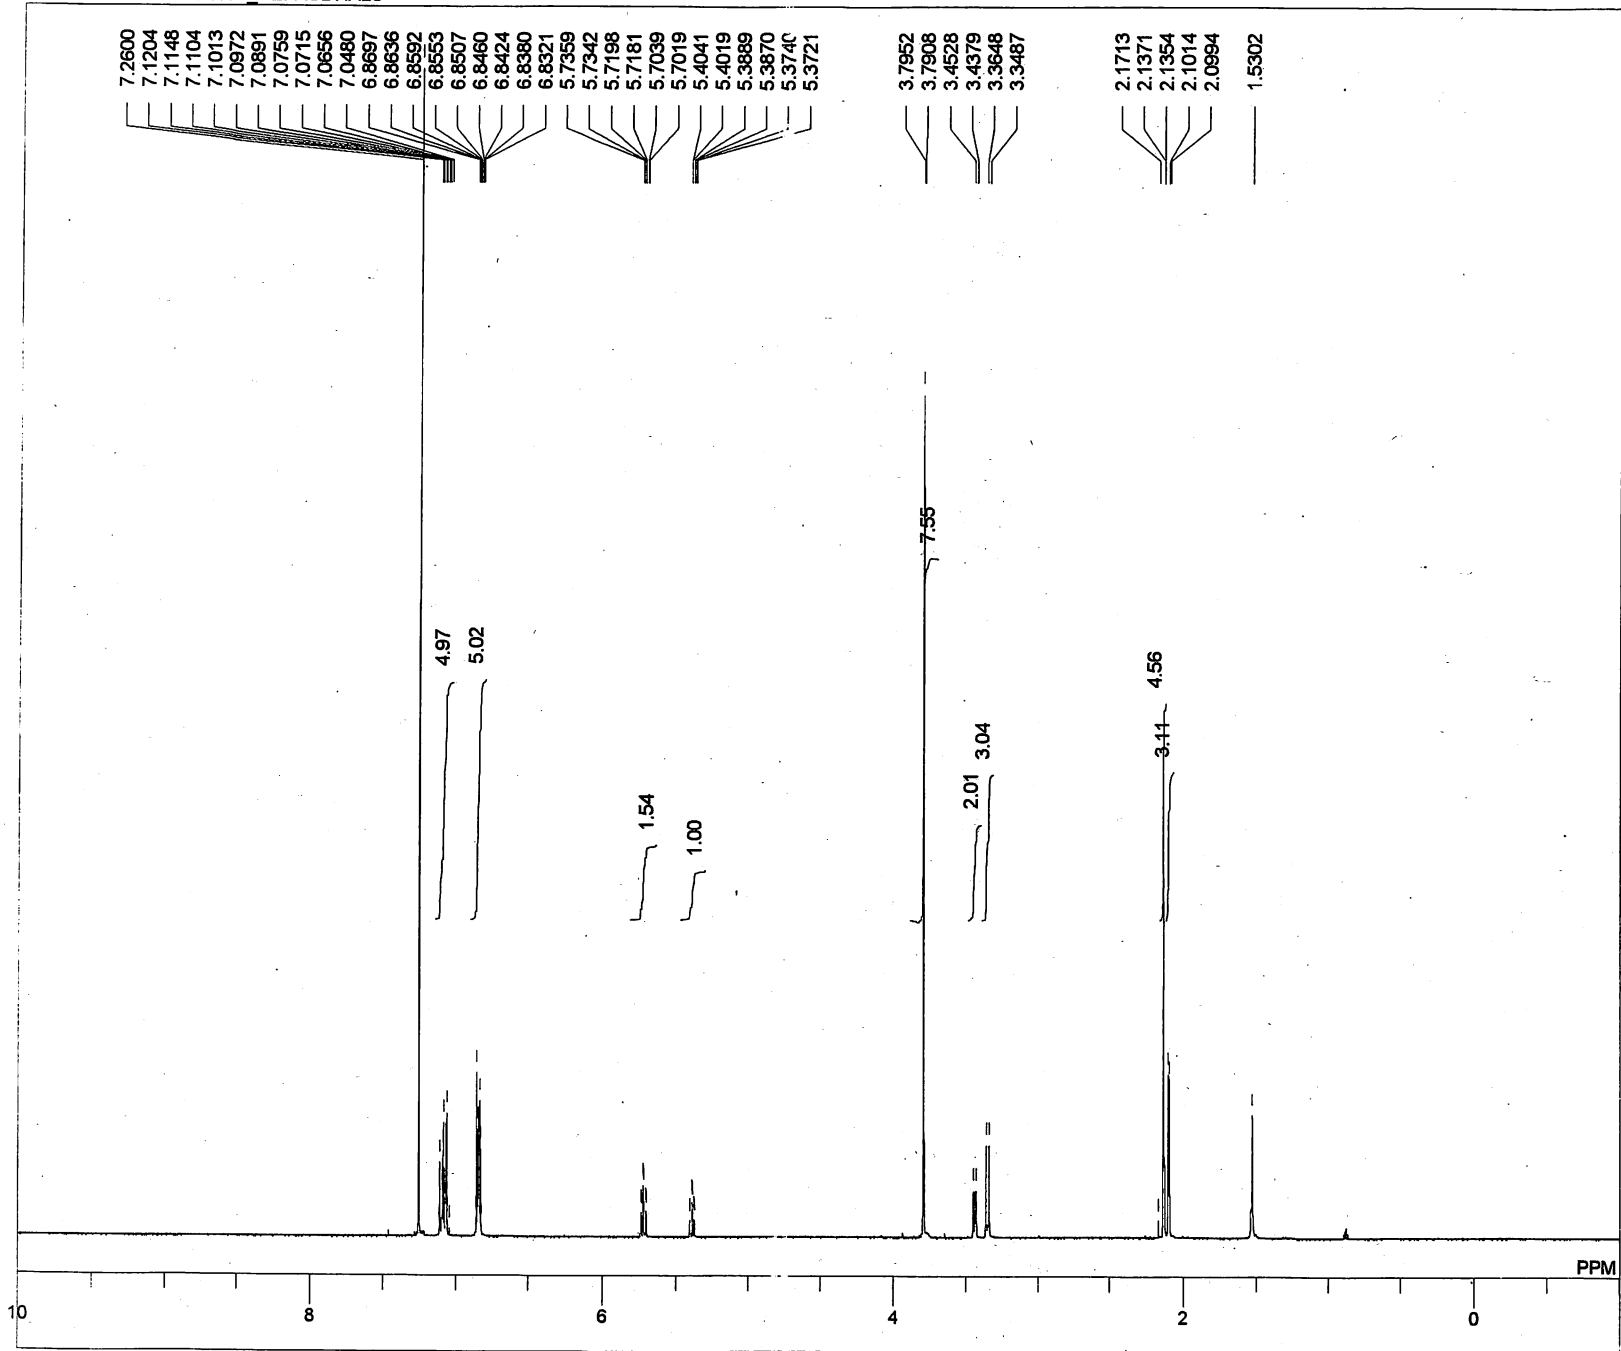

C:\WinLambda\COMMON\DEFAULT.ALS

MENUF	1H
OBNUC	1H
OFR	499.10 MHz
OBSET	0.00 KHz
OBFIN	128885.00 Hz
PW1	5.50 usec
DEADT	72.30 usec
PREDL	0.01000 msec
IWT	1000.0000 msec
POINT	65536
SPO	65536
TIMES	16
DUMMY	0
FREQU	8000.00 Hz
FLT	4000 Hz
DELAY	50.00 usec
ACQTM	8.1920 sec
PD	1.0000 sec
ADBIT	16
RGAIN	28
BF	0.12 Hz
T1	0.00
T2	0.00
T3	90.00
T4	100.00
EXMOD	non
EXPCM	single pulse nondecoupling & nonpresaturation
IRNUC	1H
IFR	499.10 MHz
IRSET	0.00 KHz
IRFIN	128250.00 Hz
IRRPW	50 usec
IRATN	511
DFILE	_DEFAULT.ALS
SF	th5at
LKSET	0.00 KHz
LKFIN	26934.0 Hz
LKLEV	200
LGAIN	20
LKPHS	353
LKSIG	704
CSPED	13 Hz
FILDC	
FILDF	
SLVNT	CDCL3
DATIM	Wed Mar 18 18:55:37 2009