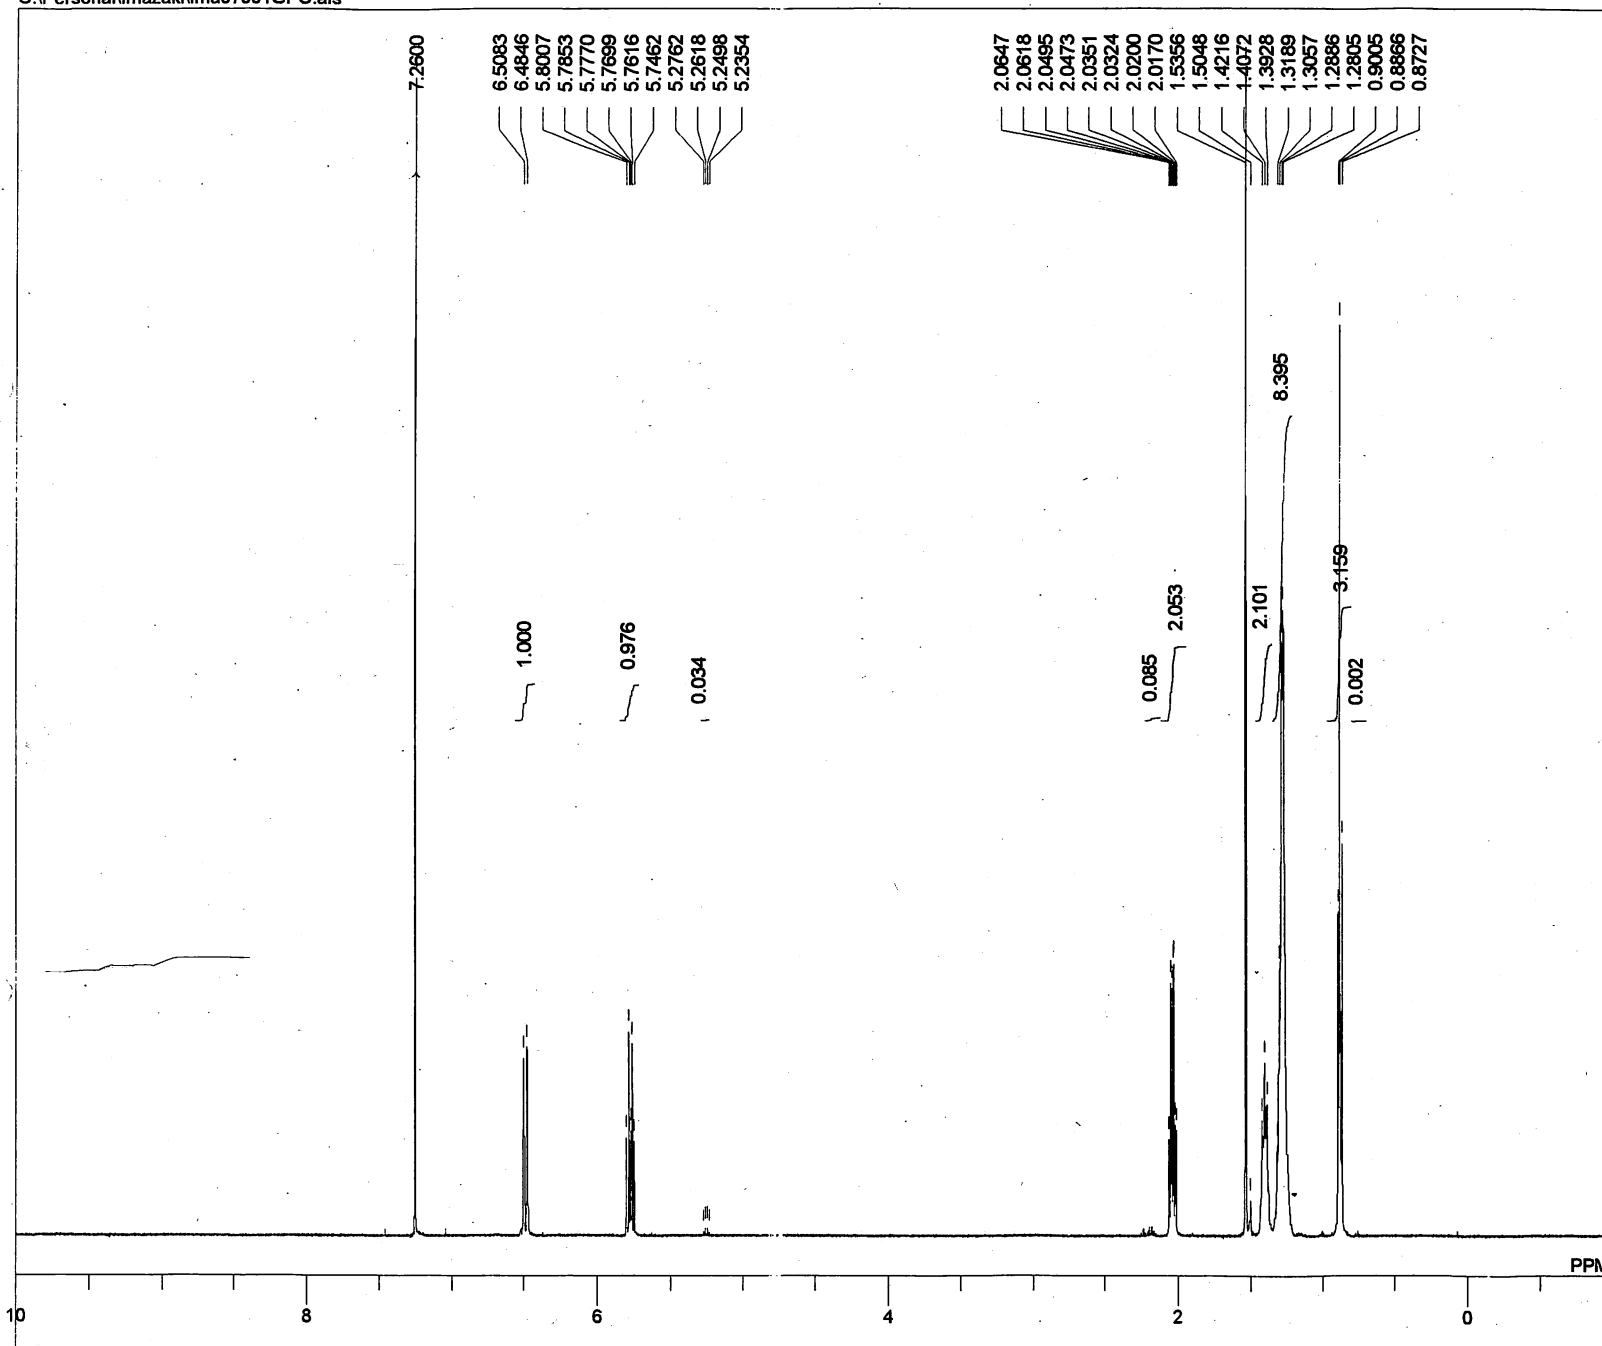

ima07001GPC

C:\Personal\imazaki\ima07001GPC.als

MENUF	1H
OBNUC	1H
OFR	499.10 MHz
OBSET	0.00 KHz
OBFIN	128885.00 Hz
PW1	5.50 usec
DEAQT	72.30 usec
PREBL	0.01000 msec
IWT	1000.0000 msec
POINT	65536
SPO	65536
TIMES	8
DUMMY	0
FREQU	8000.00 Hz
FLT	4000 Hz
DELAY	50.00 usec
ACQTM	8.1920 sec
PD	1.0000 sec
ADBIT	16
RGAIN	25
BF	0.12 Hz
T1	0.00
T2	0.00
T3	90.00
T4	100.00
EXMOD	non
EXPCM	single pulse nondecoupling & nonpresaturation
IRNUC	1H
IFR	499.10 MHz
IRSET	0.00 KHz
IRFIN	128250.00 Hz
IRRPW	50 usec
IRATN	511
DFILE	ima07001GPC.als
SF	th5at
LKSET	0.00 KHz
LKFIN	26934.0 Hz
LKLEV	200
LGAIN	20
LKPI	353
LKSI	688
CSPED	12 Hz
FILDC	
FILDF	
SLVNT	CDCL3
DATIM	Tue Sep 16 17:20:13 2008