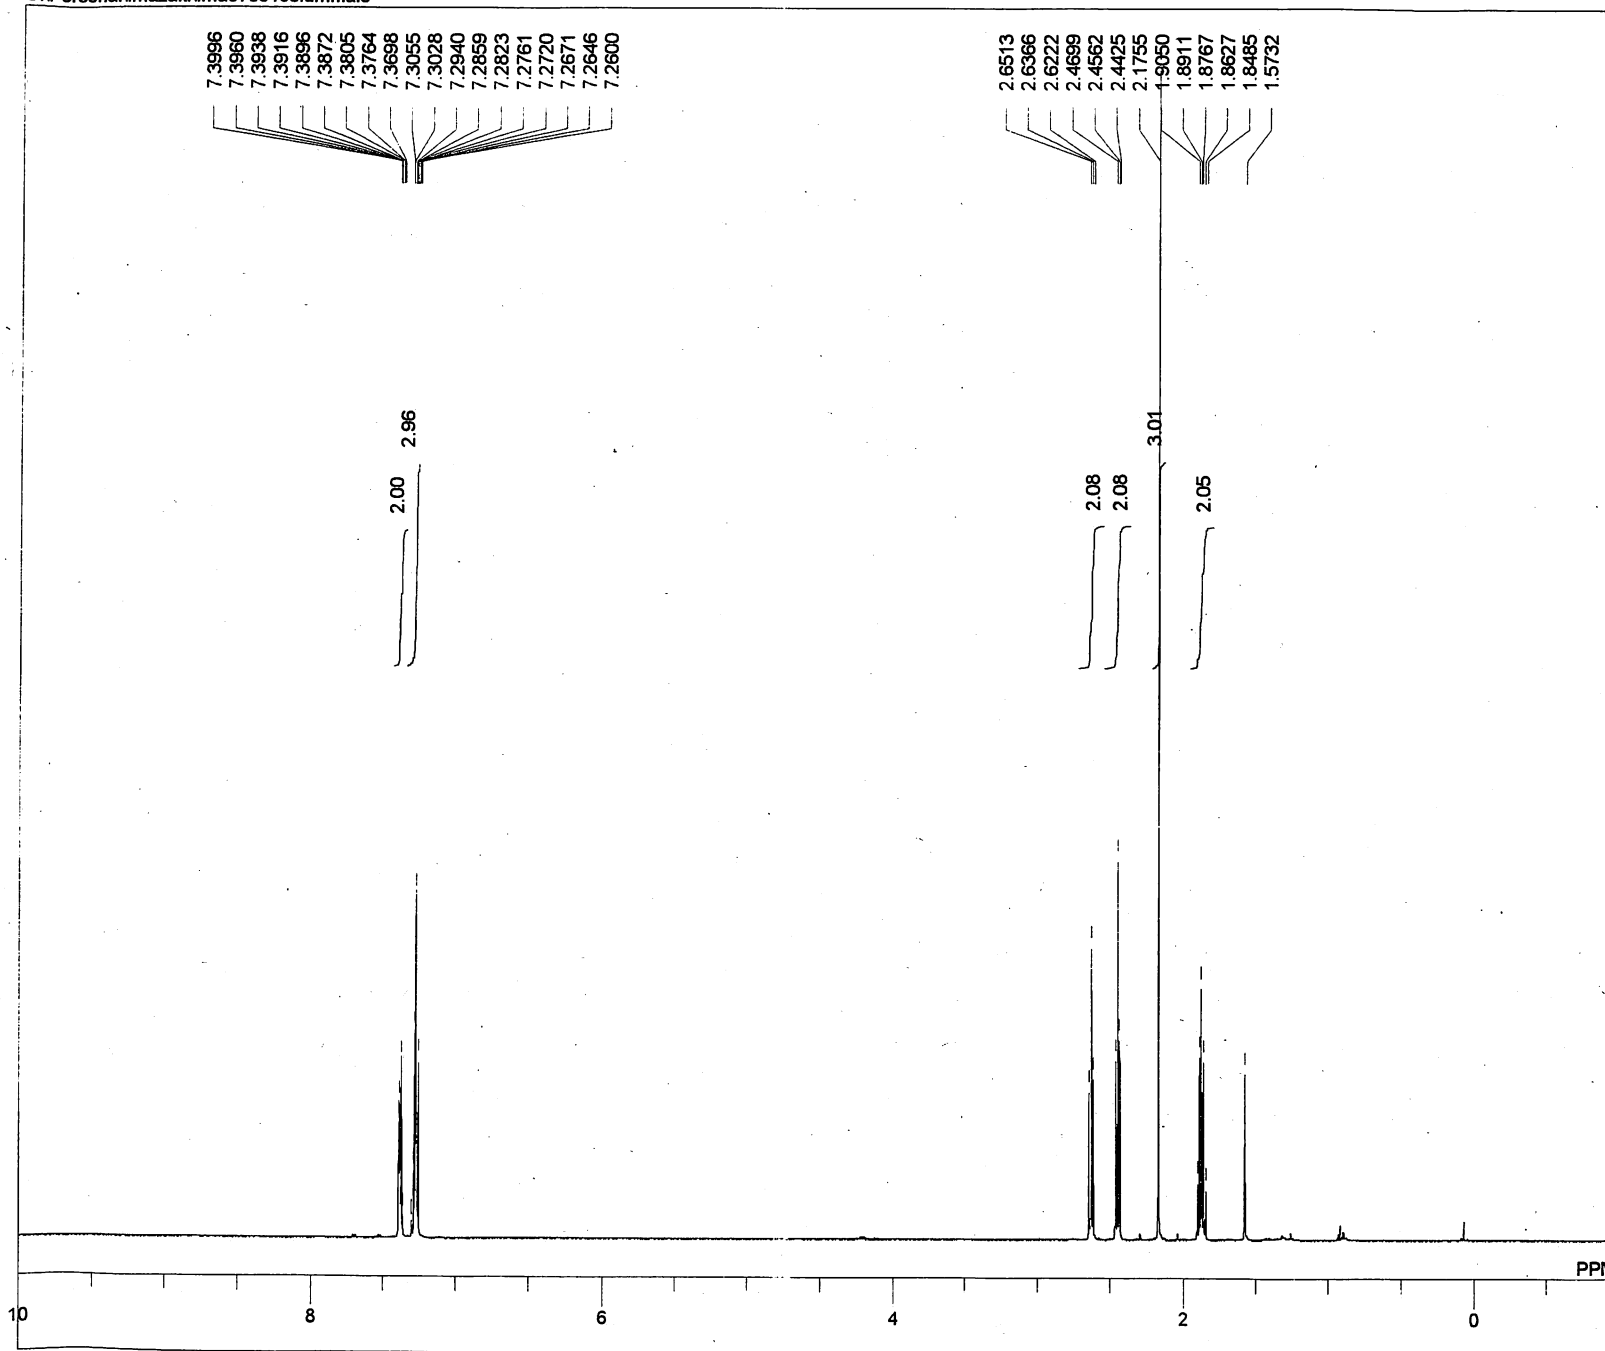

ima07051column

C:\Personal\imazaki\ima07051column.als

MENUF	1H
OBNUC	1H
OFR	499.10 MHz
OBSET	0.00 KHz
OBFIN	128885.00 Hz
PW1	5.50 usec
DEADT	72.30 usec
PREDL	0.01000 msec
IWT	1000.0000 msec
POINT	65536
SPO	65536
TIMES	8
DUMMY	0
FREQU	8000.00 Hz
FLT	4000 Hz
DELAY	50.00 usec
ACQTM	8.1920 sec
PD	1.0000 sec
ADBIT	16
RGAIN	23
BF	0.12 Hz
T1	0.00
T2	0.00
T3	90.00
T4	100.00
EXMOD	non
EXPCM	single pulse nondecoupling & nonpresaturator
IRNUC	1H
IFR	499.10 MHz
IRSET	0.00 KHz
IRFIN	128250.00 Hz
IRRPW	50 usec
IRATN	511
DFILE	ima07051column.als
SF	th5at
LKSET	0.00 KHz
LKFIN	26934.0 Hz
LKLEV	200
LGAIn	19
LKPHS	353
LKSIG	608
CSPED	13 Hz
FILDC	
FILDF	
SLVNT	CDCL3
DATIM	Thu Oct 30 14:47:30 2008