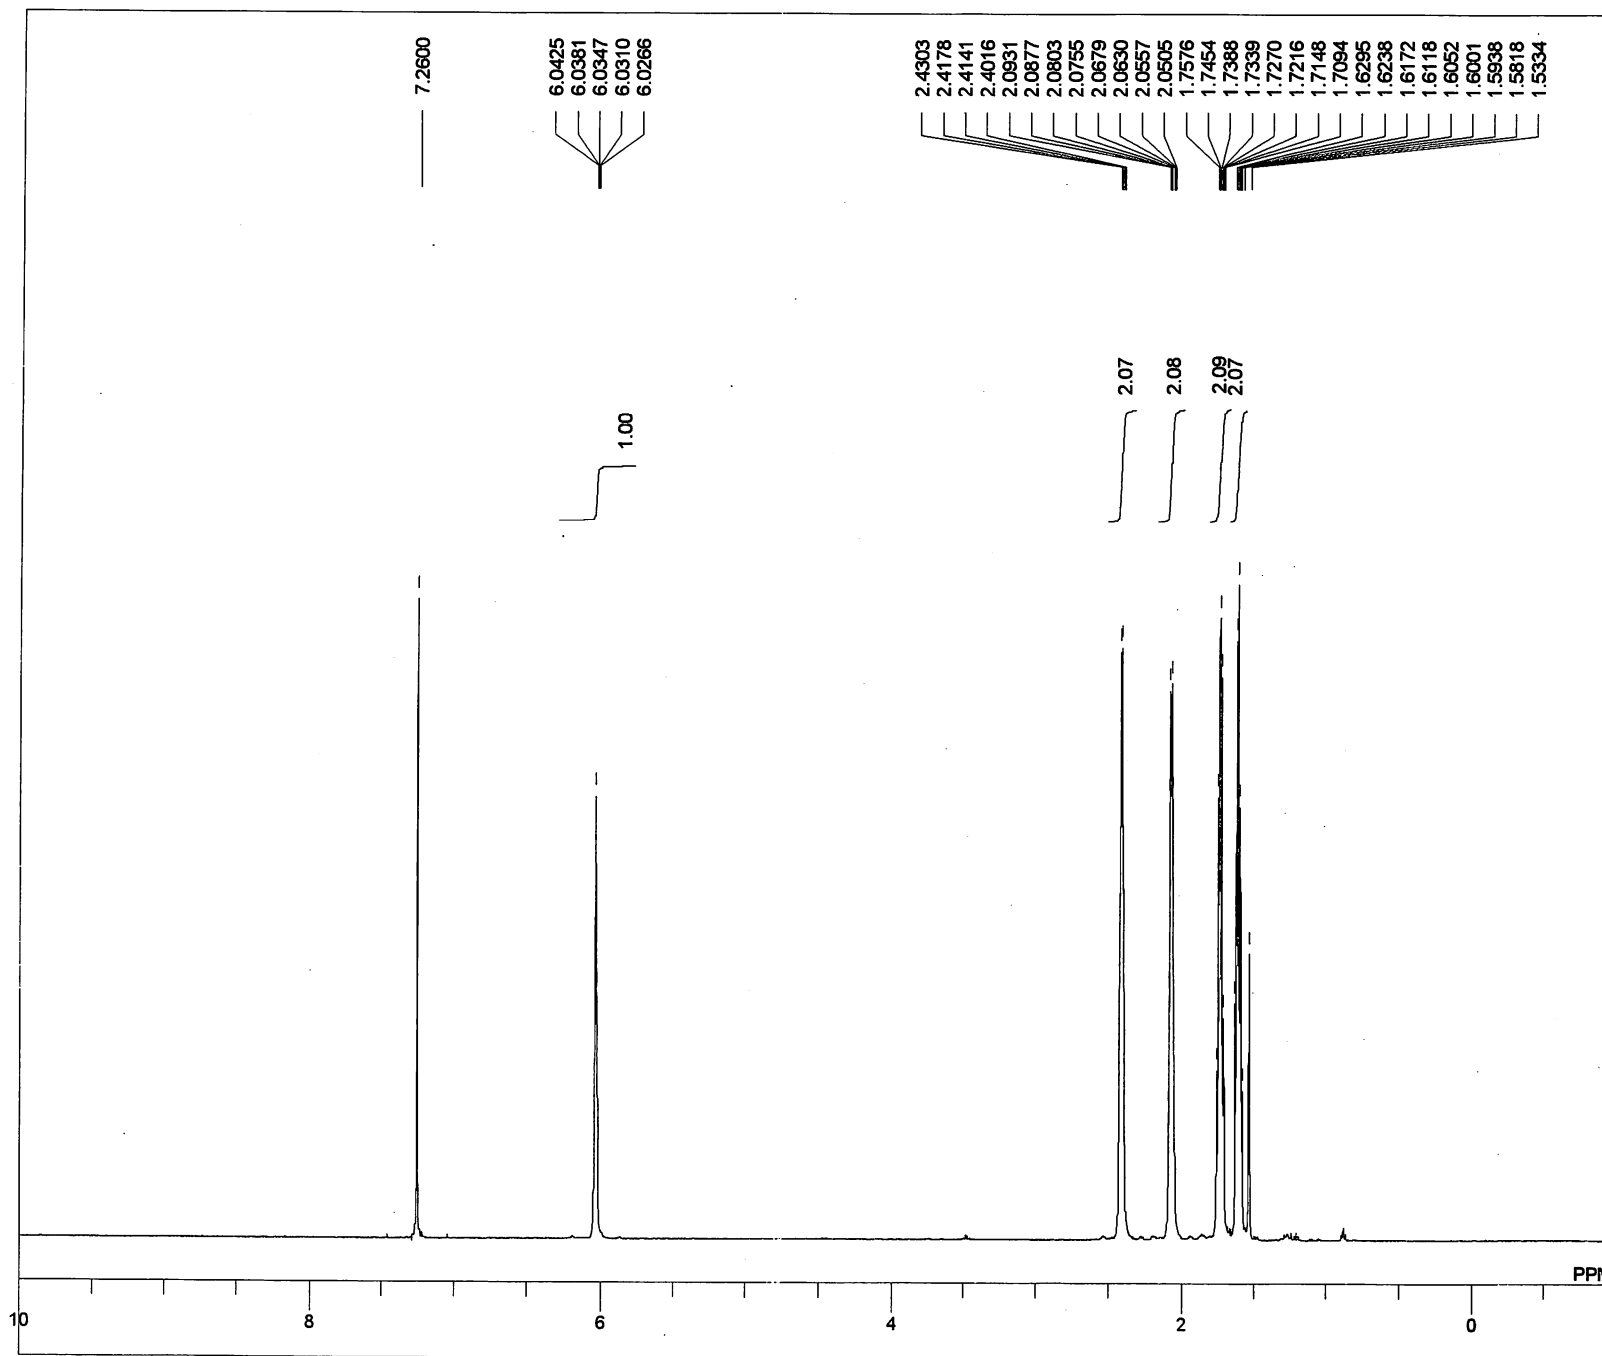

entry 8 of Table 2

MENUF	1H
OBNUC	1H
OFR	499.10 MHz
OBSET	0.00 KHz
OBFIN	128885.00 Hz
PW1	5.50 usec
DEADT	72.30 usec
PREDL	0.01000 msec
IWT	1000.0000 msec
POINT	65536
SPO	65536
TIMES	8
DUMMY	0
FREQU	8000.00 Hz
FLT	4000 Hz
DELAY	50.00 usec
ACQTM	8.1920 sec
PD	1.0000 sec
ADBIT	16
RGAIN	24
BF	1.20 Hz
T1	0.00
T2	0.00
T3	90.00
T4	100.00
EXMOD	non
EXPCM	single pulse nondecoupling & nonpresaturation
IRNUC	1H
IFR	499.10 MHz
IRSET	0.00 KHz
IRFIN	128250.00 Hz
IRRPW	50 usec
IRATN	511
DFILE	ima04072dist.als
SF	th5at
LKSET	0.00 KHz
LKFIN	26934.0 Hz
LKLEV	200
LGAIN	20
LKPHS	353
LKSIG	758
CSPED	16 Hz
FILDC	
FILDF	
SLVNT	CDCL3
DATIM	Wed Mar 05 10:38:50 2008