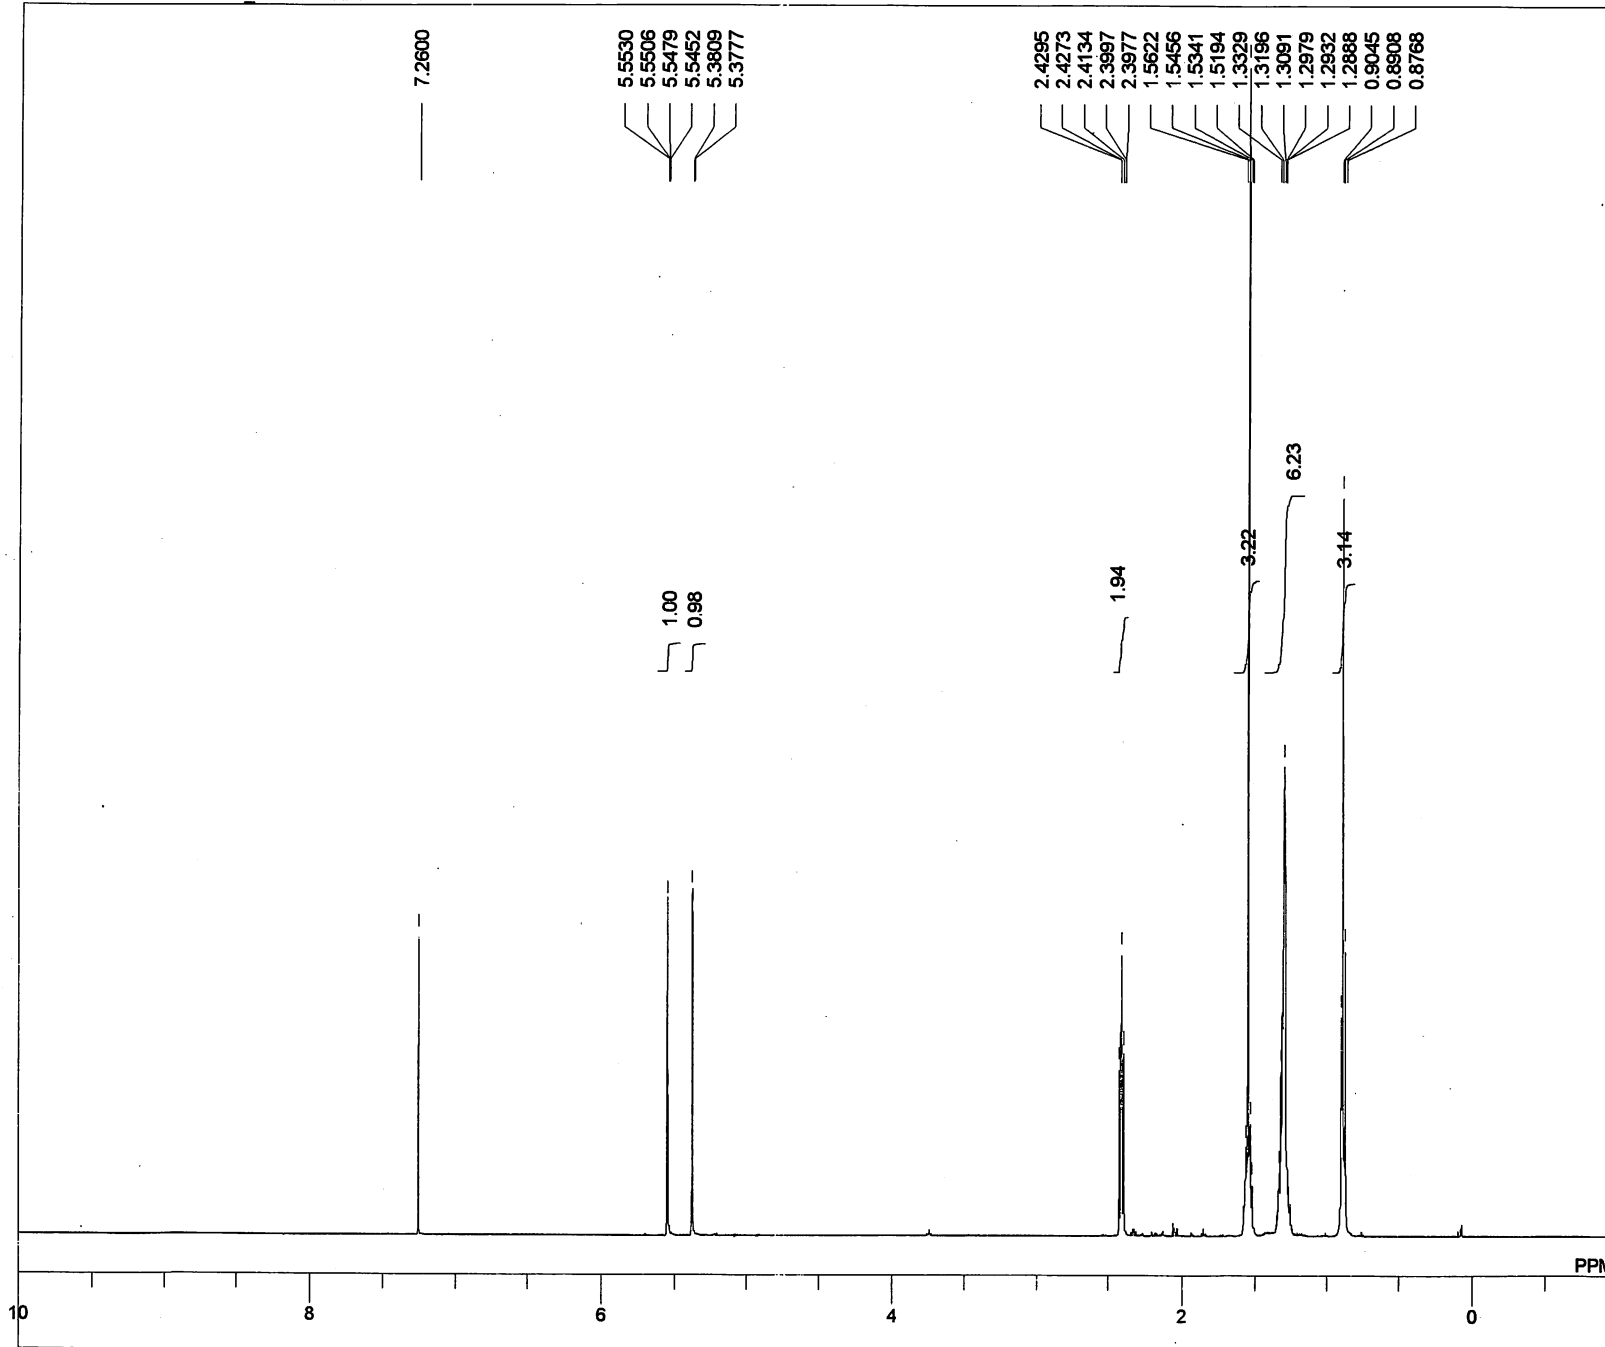

1a-d<sub>1</sub>, E/Z = 71/29

C:\WinLambda\COMMON\\_DEFAULT.ALS

1a-d<sub>1</sub>, E/Z = 20/80

ima07037

C:\WinLambda\COMMON\_DEFAULT.ALS

MENUF 1H  
OBNUC 1H  
OFR 499.10 MHz  
OBSET 0.00 KHz  
OBFIN 128885.00 Hz  
PW1 5.50 usec  
DEADT 72.30 usec  
PREDL 0.01000 msec  
IWT 1000.0000 msec  
POINT 65536  
SPO 65536  
TIMES 16  
DUMMY 0  
FREQU 8000.00 Hz  
FLT 4000 Hz  
DELAY 50.00 usec  
ACQTM 8.1920 sec  
PD 1.0000 sec  
ADBIT 16  
RGAIN 24  
BF 0.12 Hz  
T1 0.00  
T2 0.00  
T3 90.00  
T4 100.00  
EXMOD non  
EXPCM single pulse nondecoupling & nonpresaturation  
IRNUC 1H  
IFR 499.10 MHz  
IRSET 0.00 KHz  
IRFIN 128250.00 Hz  
IRRPW 50 usec  
IRATN 511  
DFILE DEFAULT.ALS  
SF th5at  
LKSET 0.00 KHz  
LKFIN 26934.0 Hz  
LKLEV 200  
LGAIN 20  
LKPHS 353  
LKSIG 747  
CSPED 14 Hz  
FILDC  
FILDF  
SLVNT CDCL3  
DATIM Thu Oct 16 15:00:36 2008