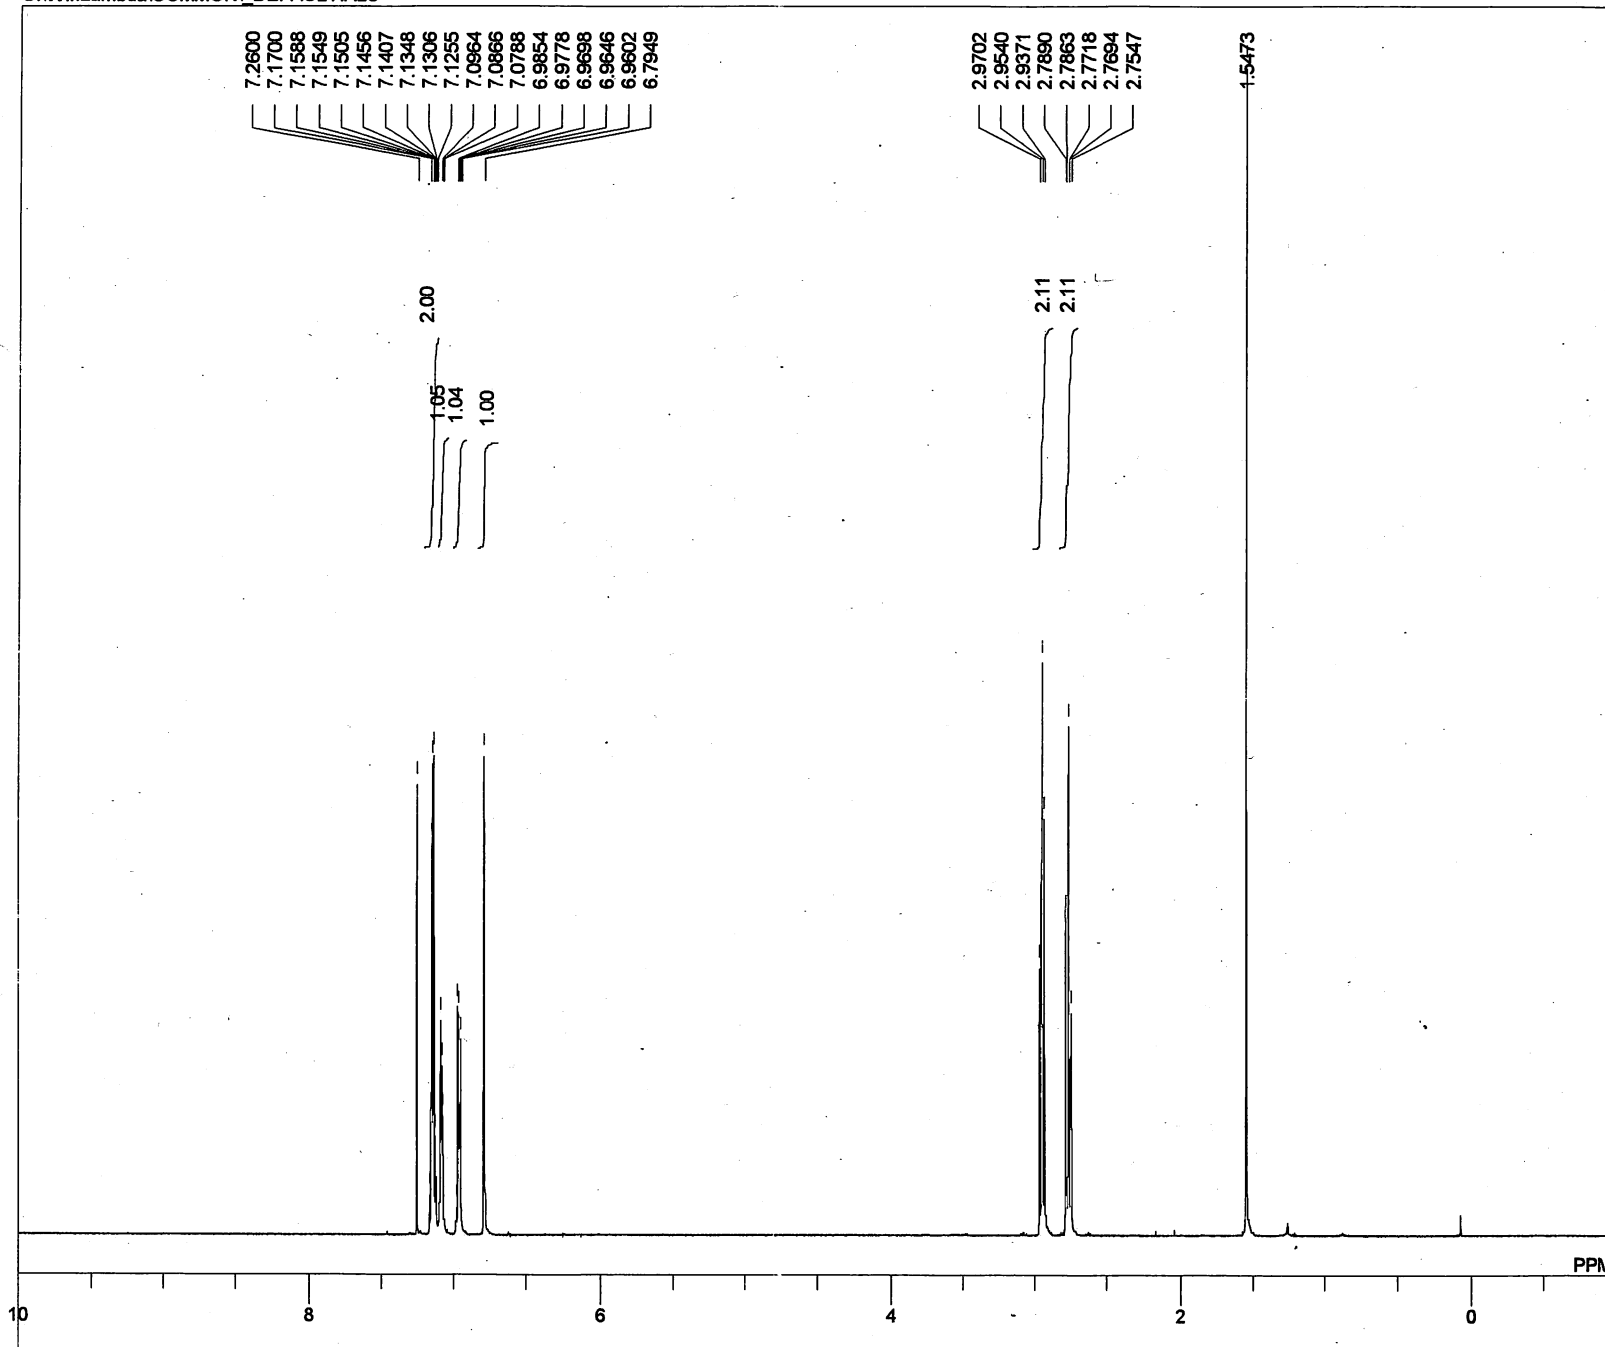

ima07046ptlc

C:\WinLambda\COMMON\ DEFAULT.ALS

MENUF 1H
OBNUC 1H
OFR 499.10 MHz
OBSET 0.00 KHz
OBFIN 128885.00 Hz
PW1 5.50 usec
DEADT 72.30 usec
PREDL 0.01000 msec
IWT 1000.0000 msec
POINT 65536
SPO 65536
TIMES 16
DUMMY 0
FREQU 8000.00 Hz
FLT 4000 Hz
DELAY 50.00 usec
ACQTM 8.1920 sec
PD 1.0000 sec
ADBIT 16
RGAIN 25
BF 0.12 Hz
T1 0.00
T2 0.00
T3 90.00
T4 100.00
EXMOD non
EXPCM single pulse nondecoupling & nonpresaturation
IRNUC 1H
IFR 499.10 MHz
IRSET 0.00 KHz
IRFIN 128250.00 Hz
IRRPW 50 usec
IRATN 511
DFILE _DEFAULT.ALS
SF th5at
LKSET 0.00 KHz
LKFIN 26934.0 Hz
LKLEV 200
LGAIN 19
LKPHS 353
LKSIG 598
CSPED 12 Hz
FILDC
FILDF
SLVNT CDCL3
DATIM Fri Oct 24 19:31:51 2008

entry 13 of Table 2