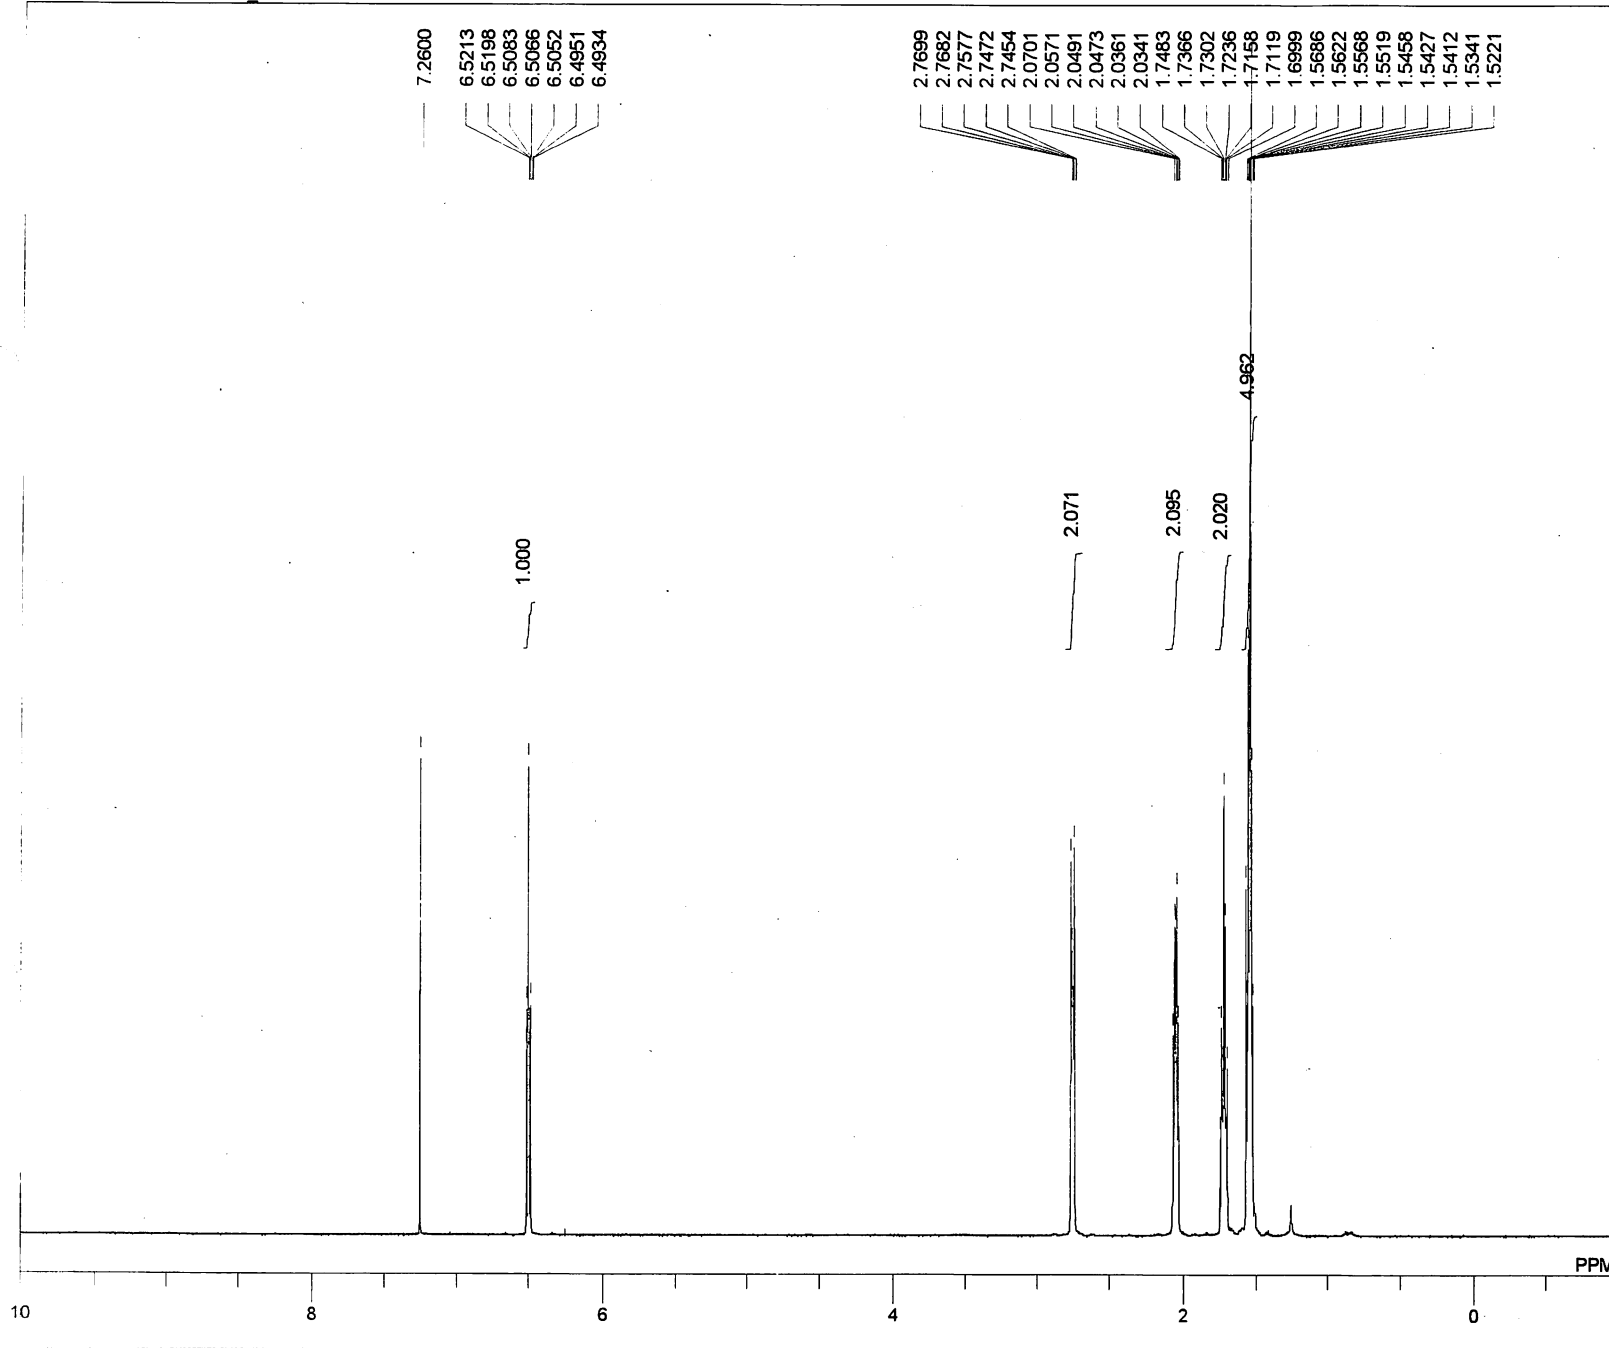

ima07013

C:\WinLambda\COMMON\DEFAULT.ALS

MENUF	1H
OBNUC	1H
OFR	499.10 MHz
OBSET	0.00 KHz
OBFIN	128885.00 Hz
PW1	5.50 usec
DEADT	72.30 usec
PREDL	0.01000 msec
IWT	1000.0000 msec
POINT	65536
SPO	65536
TIMES	16
DUMMY	0
FREQU	8000.00 Hz
FLT	4000 Hz
DELAY	50.00 usec
ACQTM	8.1920 sec
PD	1.0000 sec
ADBIT	16
RGAIN	25
BF	0.12 Hz
T1	0.00
T2	0.00
T3	90.00
T4	100.00
EXMOD	non
EXPCM	single pulse nondecoupling & nonpresaturation
IRNUC	1H
IFR	499.10 MHz
IRSET	0.00 KHz
IRFIN	128250.00 Hz
IRRPW	50 usec
IRATN	511
DFILE	_DEFAULT.ALS
SF	th5at
LKSET	0.00 KHz
LKFIN	26934.0 Hz
LKLEV	200
LGAIN	20
LKPHS	353
LKSIG	711
CSPED	11 Hz
FILDC	
FILDF	
SLVNT	CDCL3
DATIM	Thu Sep 25 10:30:21 2008