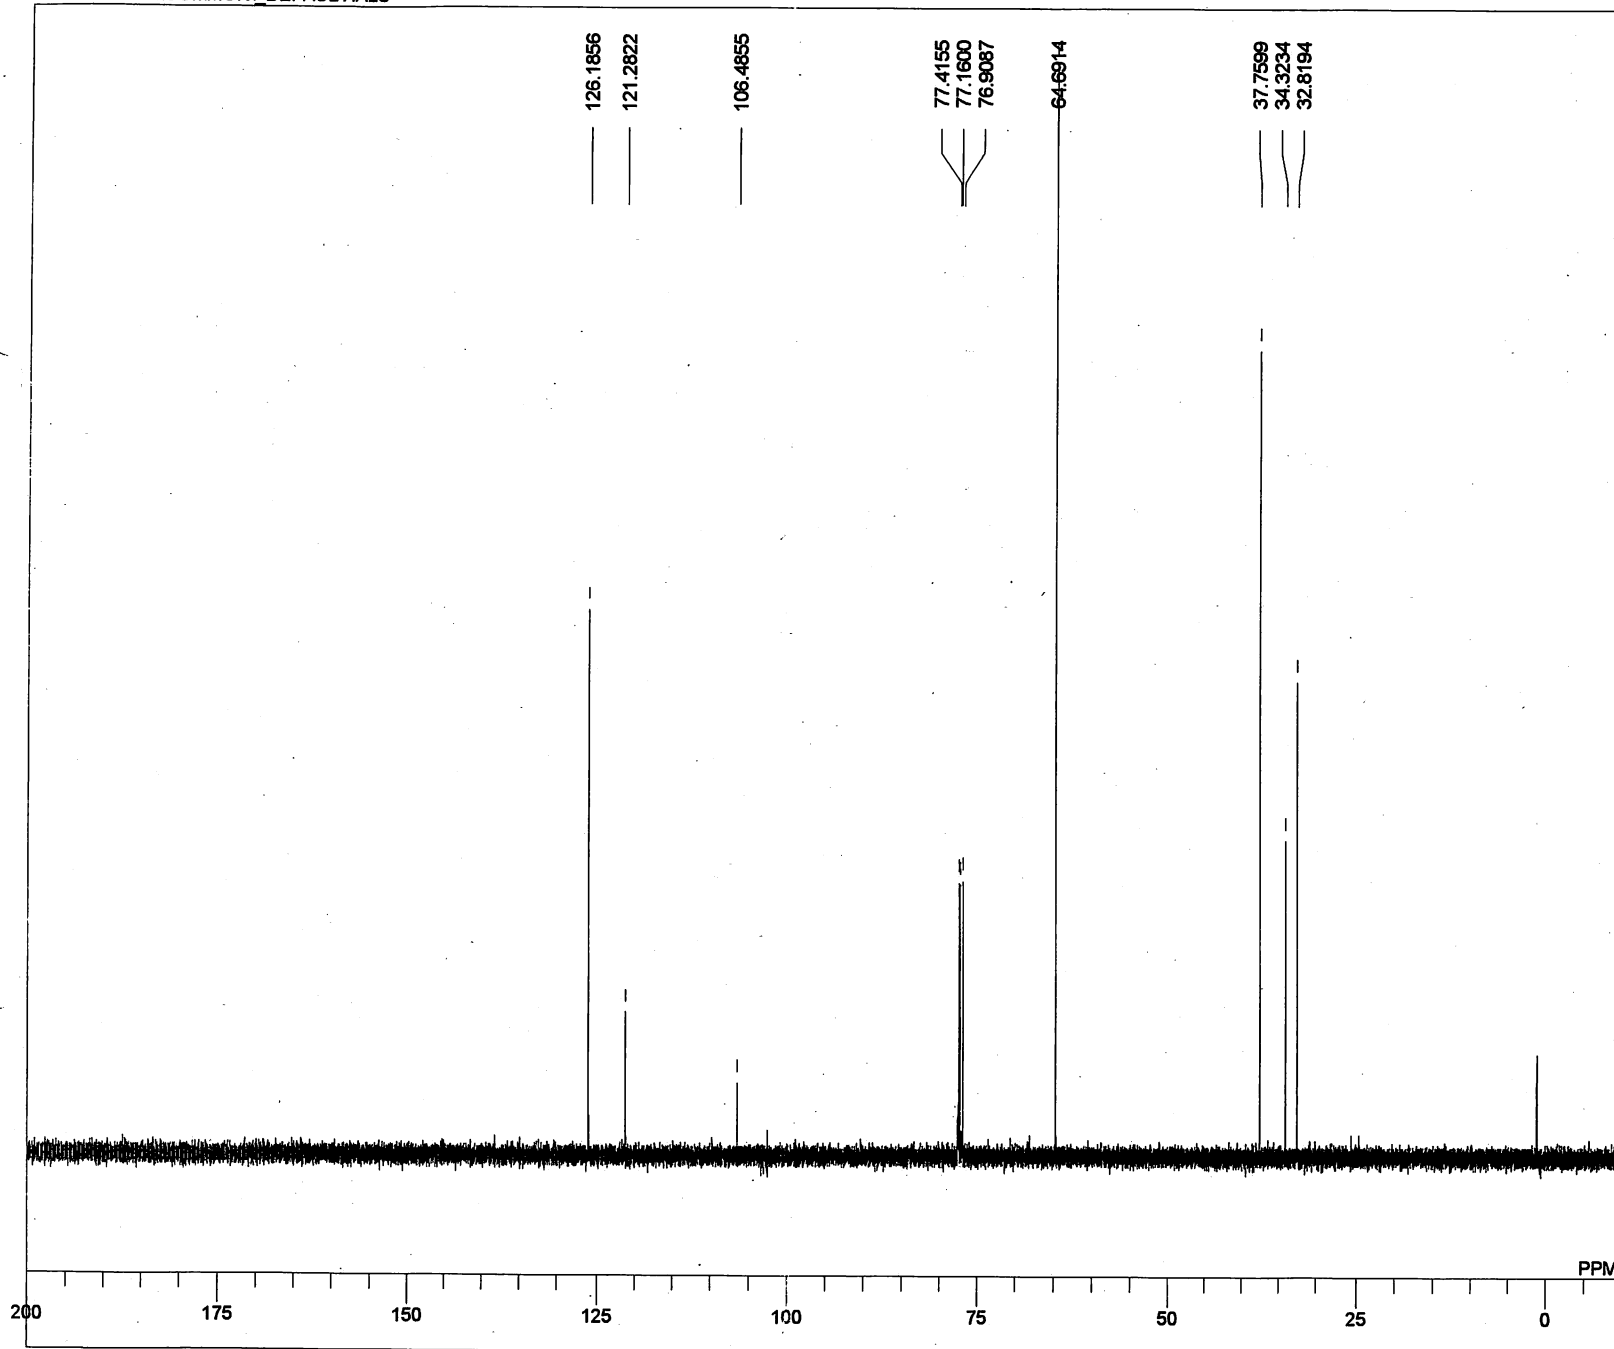

C:\WinLambda\COMMON\DEFAULT.ALS

MENUF 13C
OBNUC 13C
OFR 125.40 MHz
OBSET 0.00 KHz
OBFIN 143041.00 Hz
PW1 6.25 usec
DEADT 10.00 usec
PREDL 0.01000 msec
IWT 1000.0000 msec
POINT 65536
SPO 65536
TIMES 256
DUMMY 2
FREQU 33898.30 Hz
FLT 16950 Hz
DELAY 11.80 usec
ACQTM 1.9333 sec
PD 1.0670 sec
ADBIT 16
RGAIN 30
BF 0.12 Hz
T1 0.00
T2 0.00
T3 90.00
T4 100.00
EXMOD bcm
EXPCM single pulse with bilevel decoupling
IRNUC 1H
IFR 499.10 MHz
IRSET 0.00 KHz
IRFIN 128250.00 Hz
IRRPW 50 usec
IRATN 511
DFILE _DEFAULT.ALS
SF th5at
LKSET 0.00 KHz
LKFIN 26934.0 Hz
LKLEV 200
LGAIN 19
LKPHS 353
LKSIG 612
CSPED 12 Hz
FILDC
FILDF
SLVNT CDCL3
DATIM Fri Nov 07 18:29:40 2008