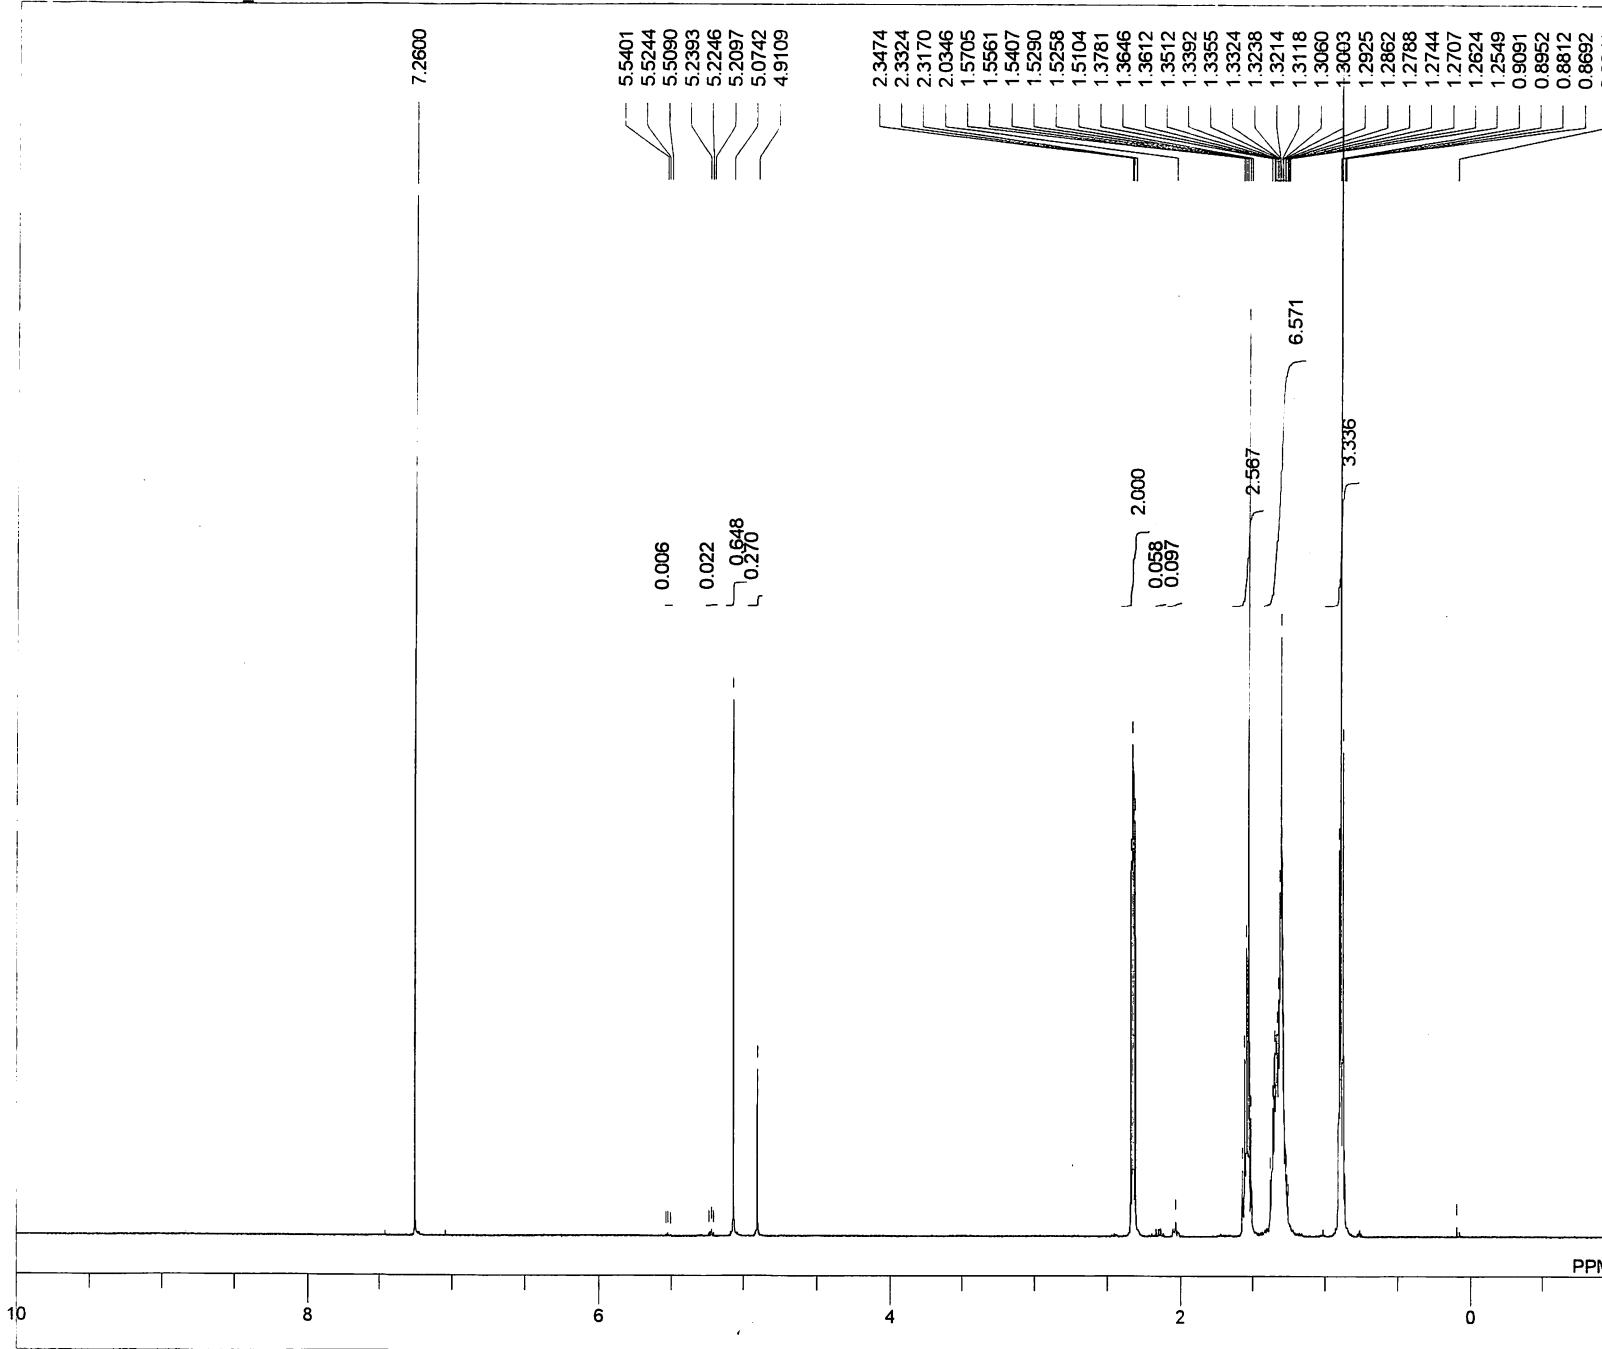

ima05095column3

C:\WinLambda\COMMON_DEFAULT.ALS

MENUP	1H
OBNUC	1H
OFR	499.10 MHz
OBSET	0.00 KHz
OBFIN	128885.00 Hz
PW1	5.50 usec
DEADT	72.30 usec
PREDL	0.01000 msec
IWT	1000.0000 msec
POINT	65536
SPO	65536
TIMES	16
DUMMY	0
FREQU	8000.00 Hz
FLT	4000 Hz
DELAY	50.00 usec
ACQTM	8.1920 sec
PD	1.0000 sec
ADBIT	16
RGAIN	25
BF	0.12 Hz
T1	0.00
T2	0.00
T3	90.00
T4	100.00
EXMOD	non
EXPCM	single pulse nondecoupling & nonpresaturator
IRNUC	1H
IFR	499.10 MHz
IRSET	0.00 KHz
IRFIN	128250.00 Hz
IRRPW	50 usec
IRATN	511
DFILE	_DEFAULT.ALS
SF	th5at
LKSET	0.00 KHz
LKFIN	26934.0 Hz
LKLEV	200
LGAIN	20
LKPHS	353
LKSIG	698
CSPED	13 Hz
FILDC	
FILDF	
SLVNT	CDCL3
DATIM	Wed Jun 04 15:39:40 2008

1a-d₁, E/Z = 71/29