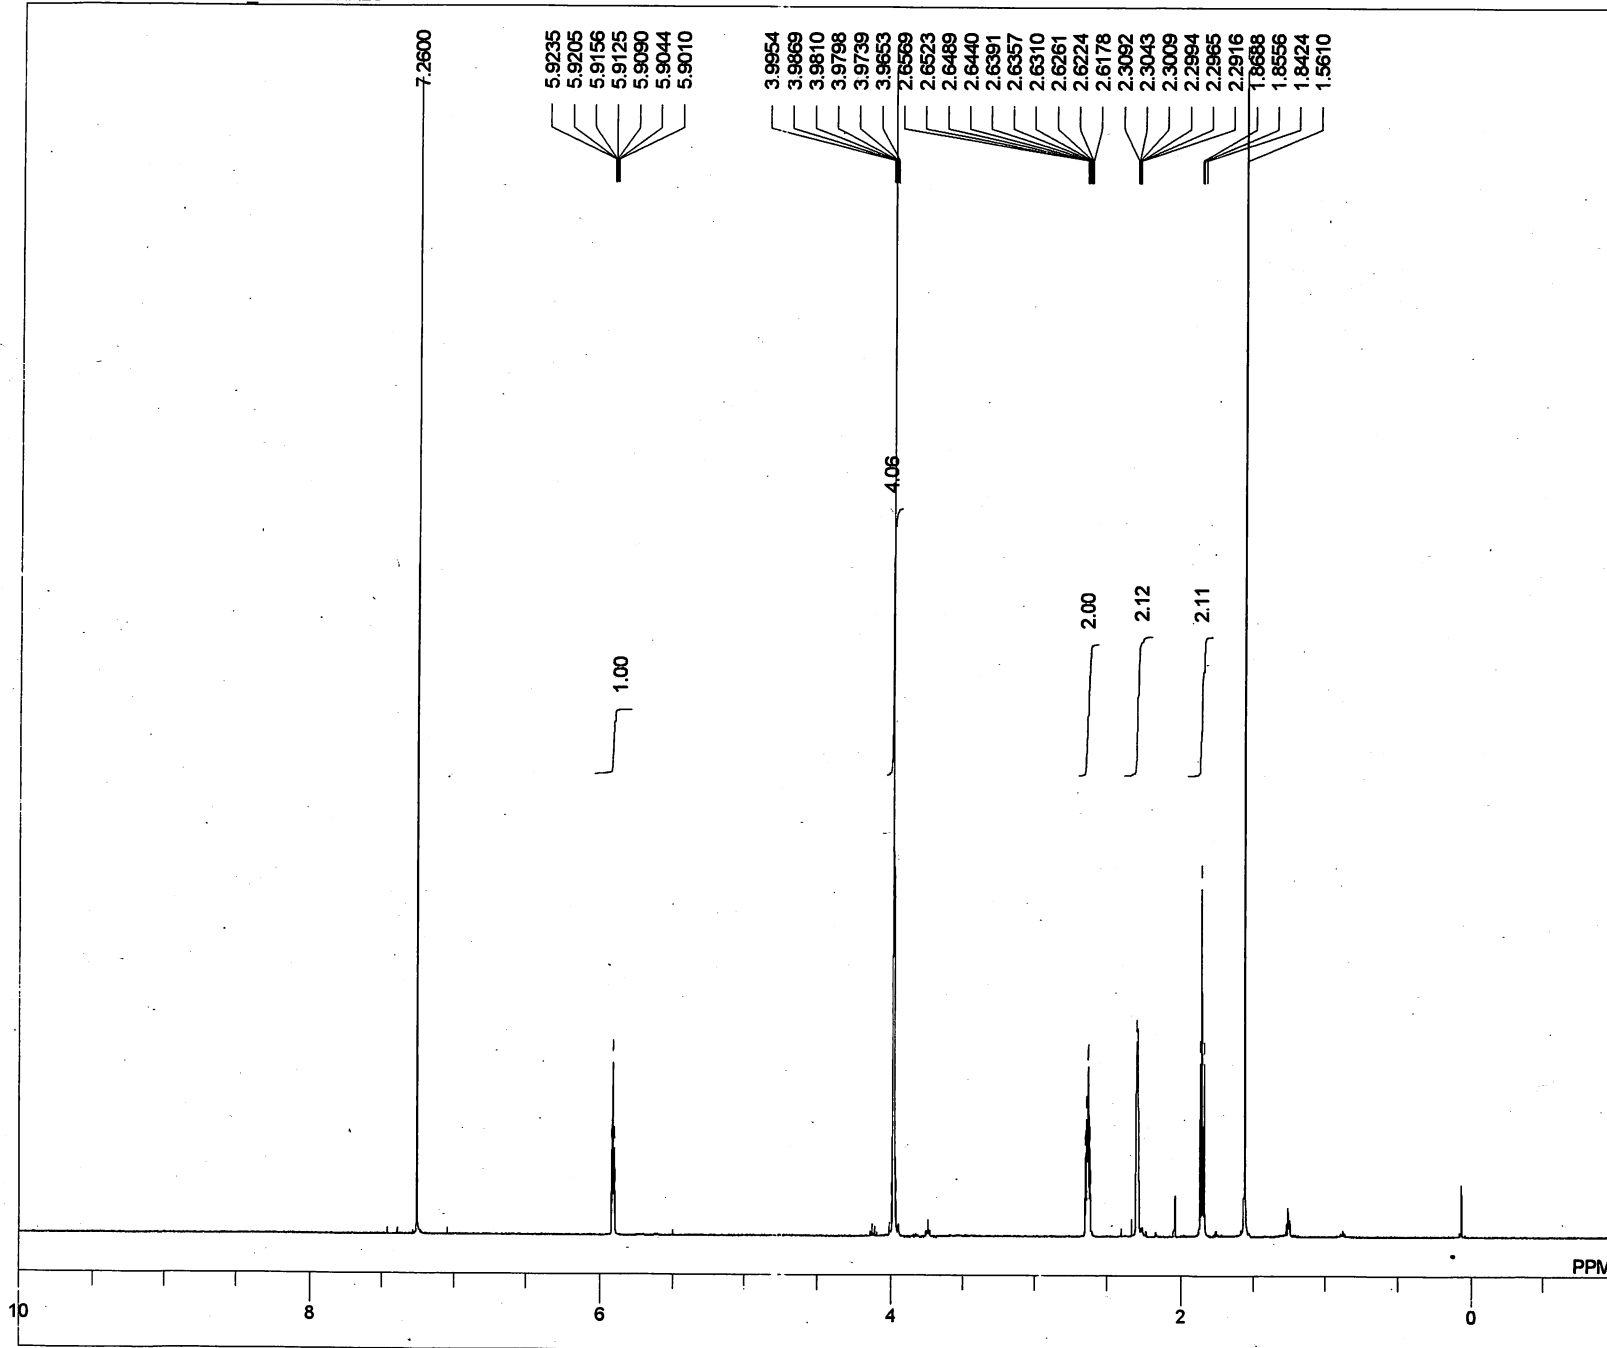

ima07055

C:\WinLambda\COMMON_DEFAULT.ALS

MENUF	1H
OBNUC	1H
OFR	499.10 MHz
OBSET	0.00 KHz
OBFIN	128885.00 Hz
PW1	5.50 usec
DEADT	72.30 usec
PREDL	0.01000 msec
IWT	1000.0000 msec
POINT	65536
SPO	65536
TIMES	16
DUMMY	0
FREQU	8000.00 Hz
FLT	4000 Hz
DELAY	50.00 usec
ACQTM	8.1920 sec
PD	1.0000 sec
ADBIT	16
RGAIN	26
BF	0.12 Hz
T1	0.00
T2	0.00
T3	90.00
T4	100.00
EXMOD	non
EXPCM	single pulse nondecoupling & nonpresaturat
IRNUC	1H
IFR	499.10 MHz
IRSET	0.00 KHz
IRFIN	128250.00 Hz
IRRPW	50 usec
IRATN	511
DFILE	_DEFAULT.ALS
SF	th5at
LKSET	0.00 KHz
LKFIN	26934.0 Hz
LKLEV	200
LGAIN	19
LKPHS	353
LKSIG	641
CSPED	14 Hz
FILDQ	
FILDF	
SLVNT	CDCL3
DATIM	Fri Nov 07 16:18:59 2008