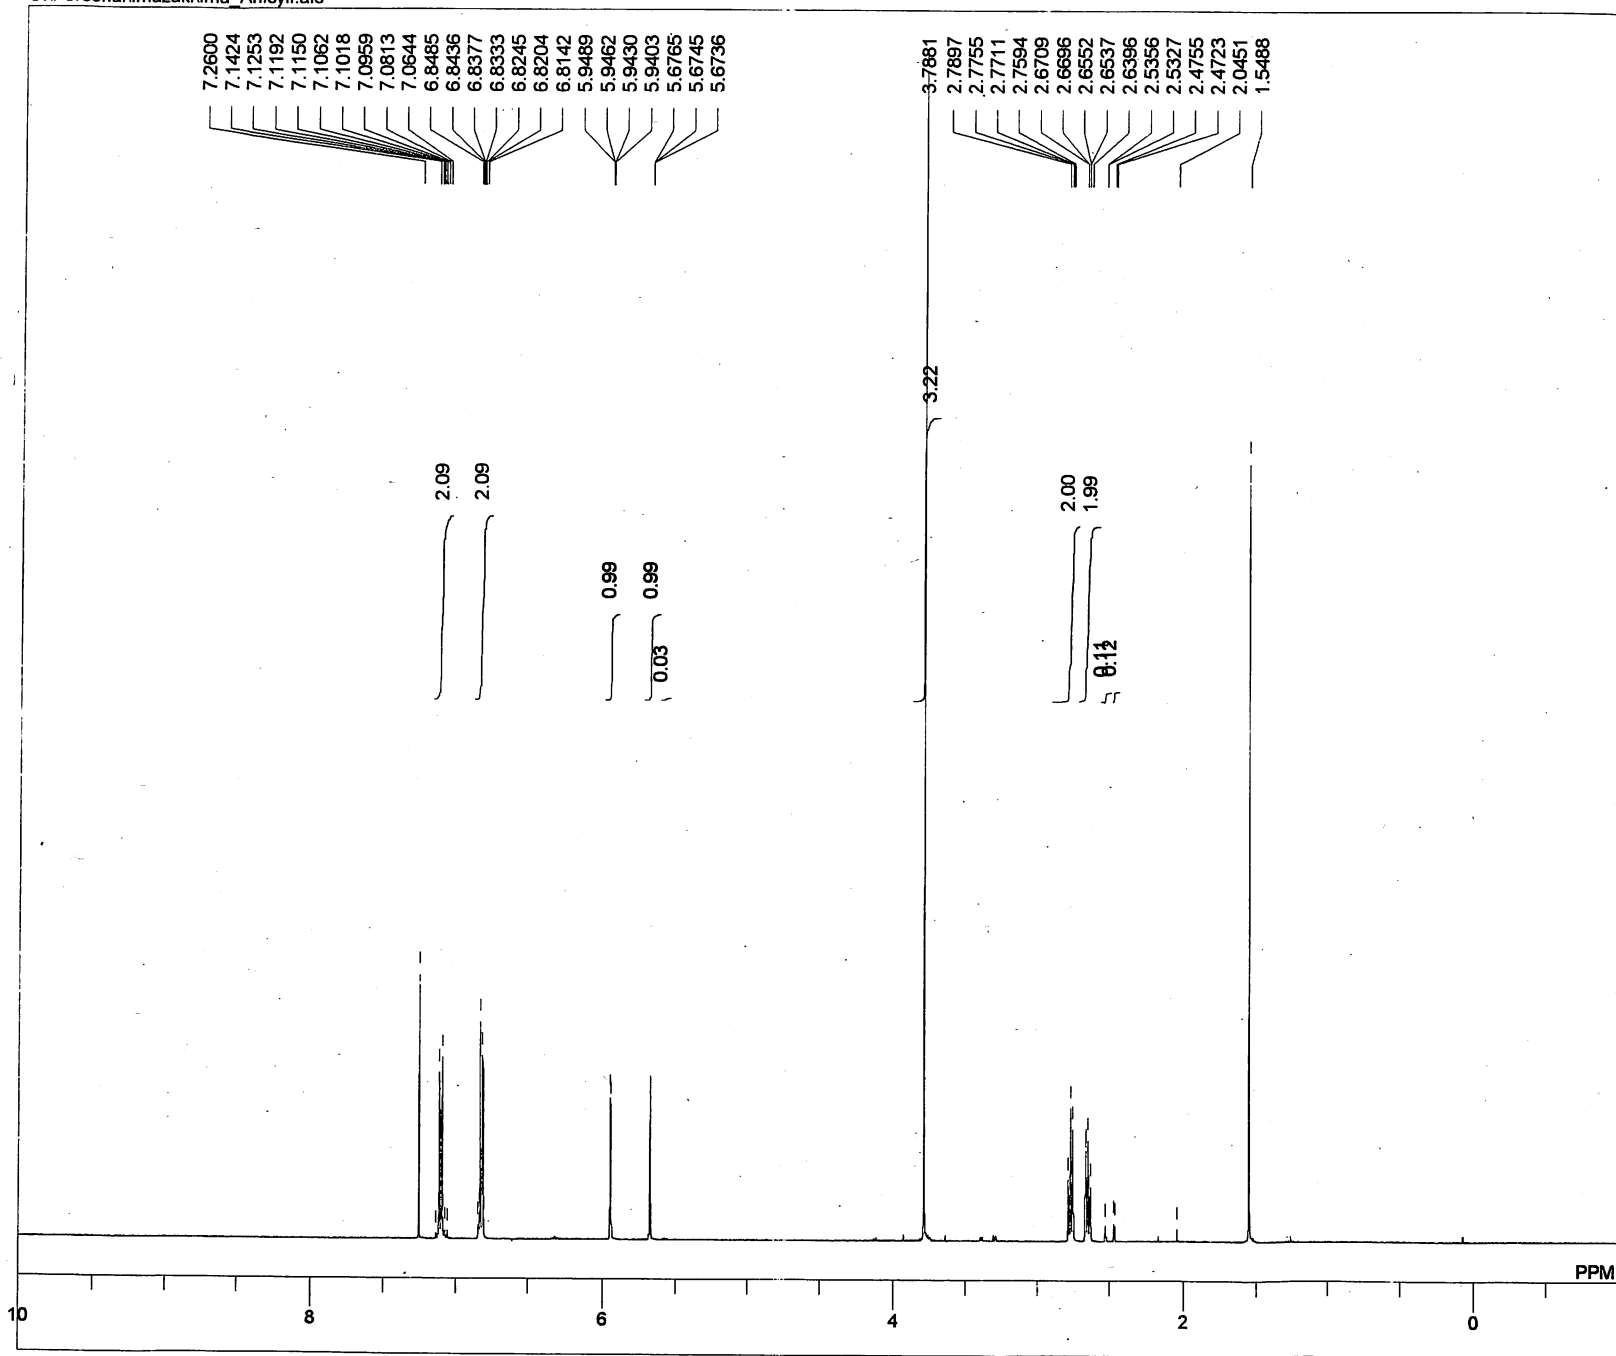

entry 2 of Table 2

C:\Personal\imazaki\ima\_Anisyll.als

MENUF	1H
OBNUC	1H
OFR	499.10 MHz
OBSET	0.00 KHz
OBFIN	128885.00 Hz
PW1	5.50 usec
DEADT	72.30 usec
PREDL	0.01000 msec
IWT	1000.0000 msec
POINT	65536
SPO	65536
TIMES	16
DUMMY	0
FREQU	8000.00 Hz
FLT	4000 Hz
DELAY	50.00 usec
ACQTM	8.1920 sec
PD	1.0000 sec
ADBIT	16
RGAIN	25
BF	0.12 Hz
T1	0.00
T2	0.00
T3	90.00
T4	100.00
EXMOD	non
EXPCM	single pulse nondecoupling & nonpresaturation
IRNUC	1H
IFR	499.10 MHz
IRSET	0.00 KHz
IRFIN	128250.00 Hz
IRRPW	50 usec
IRATN	511
DFILE	ima_Anisyll.als
SF	th5at
LKSET	0.00 KHz
LKFIN	26934.0 Hz
LKLEV	200
LGAIN	19
LKPHS	353
LKSIG	608
CSPED	12 Hz
FILDC	
FILDF	
SLVNT	CDCL3
DATIM	Wed Oct 15 15:46:56 2008