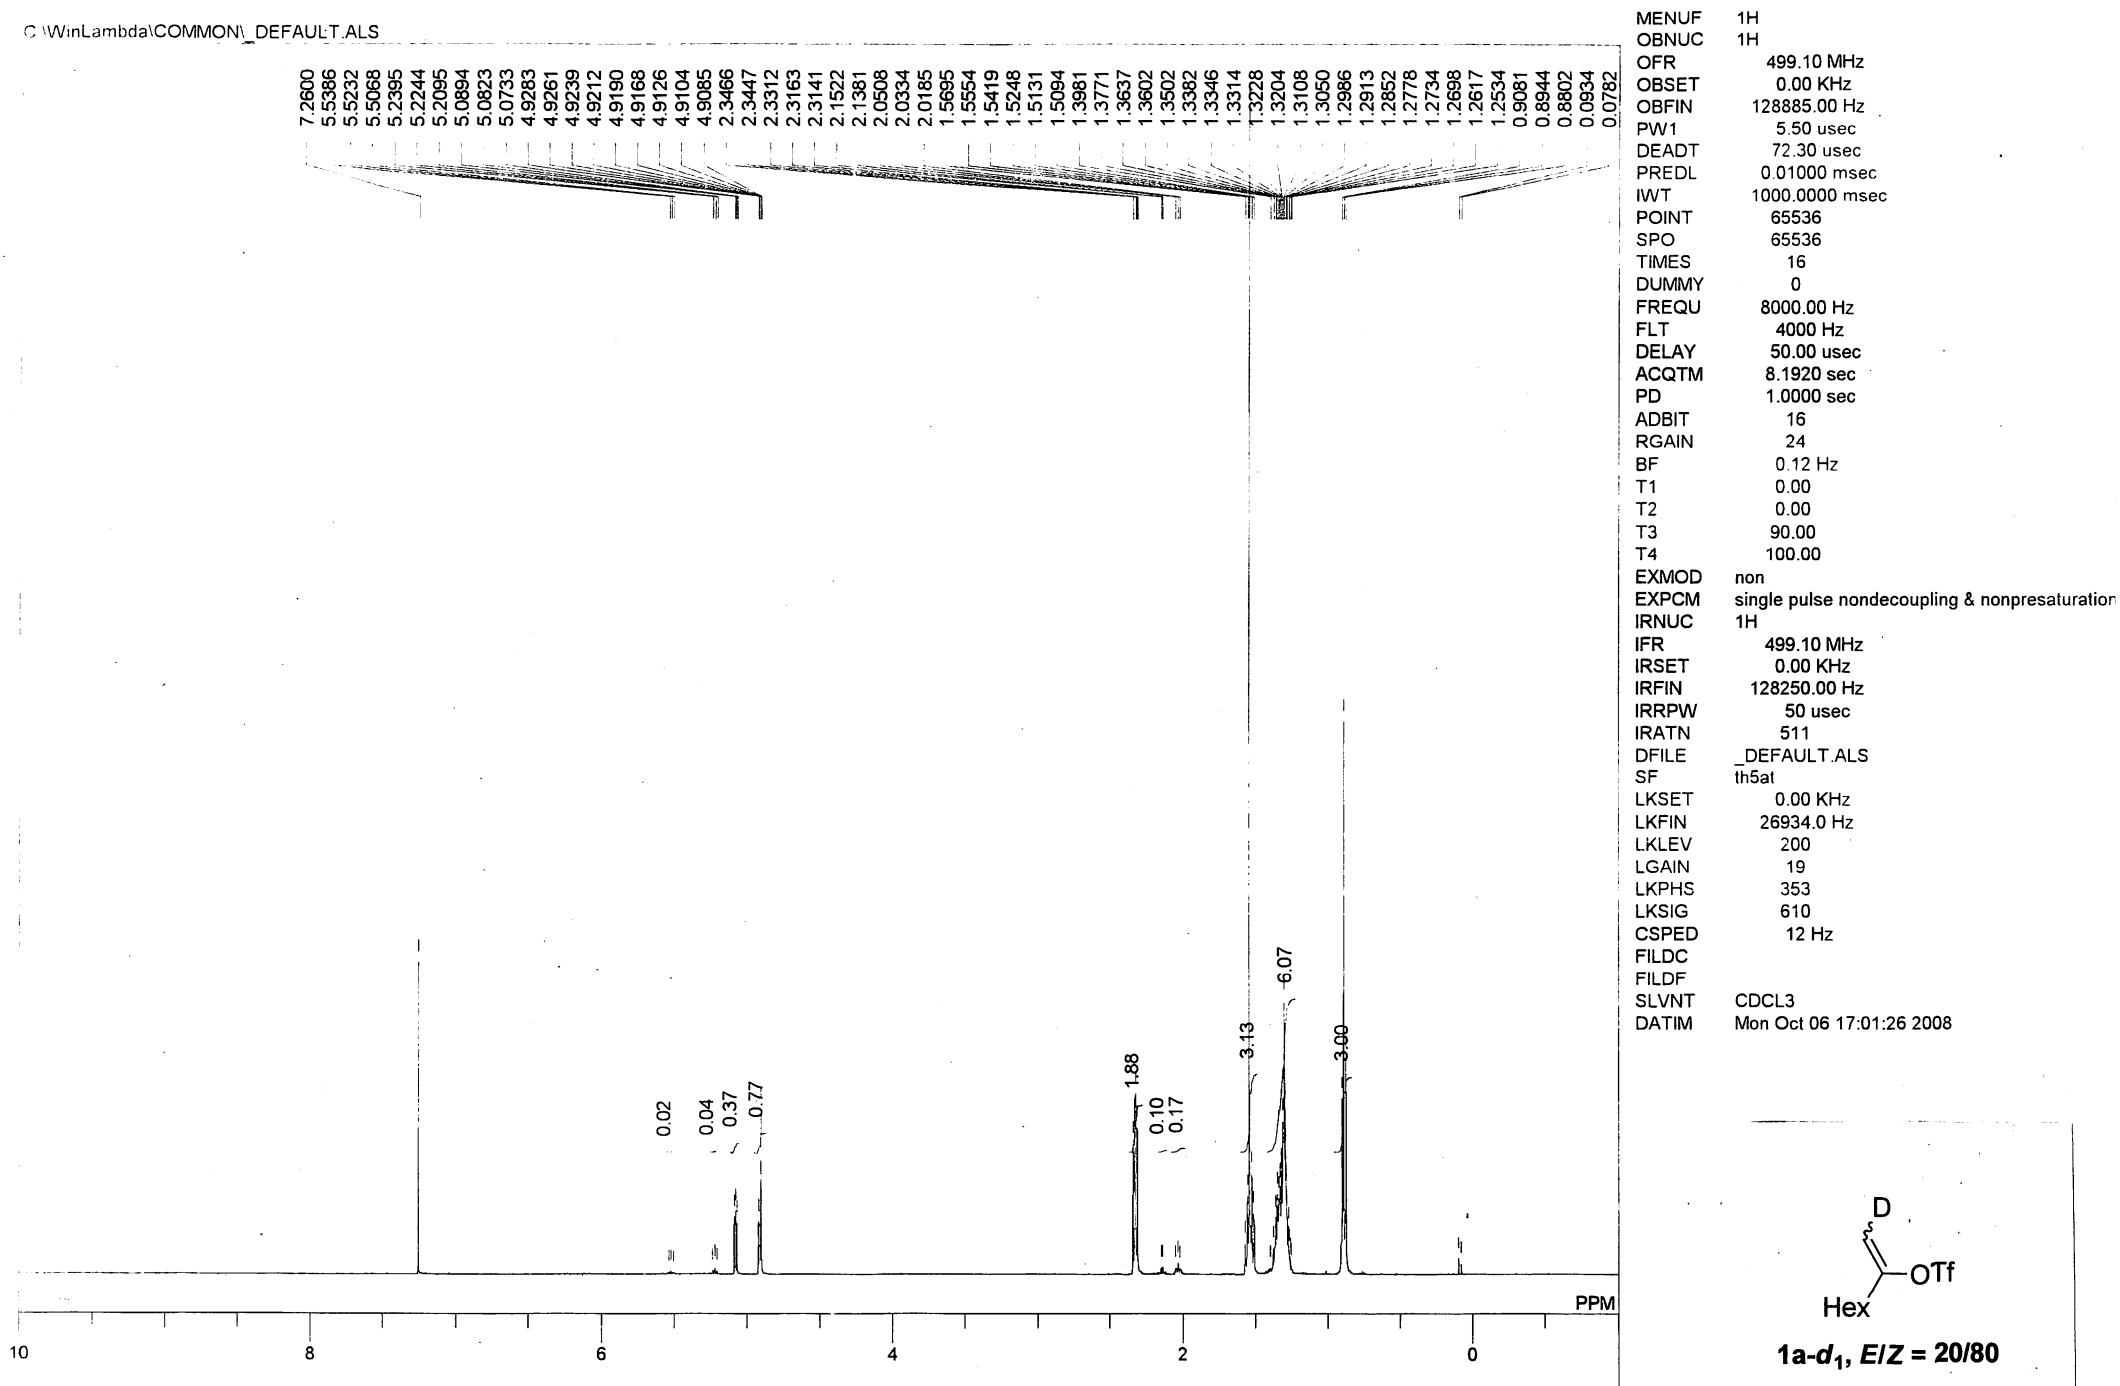

C:\WinLambda\COMMON_DEFAULT.ALS

1a-d₁, E/Z = 20/80