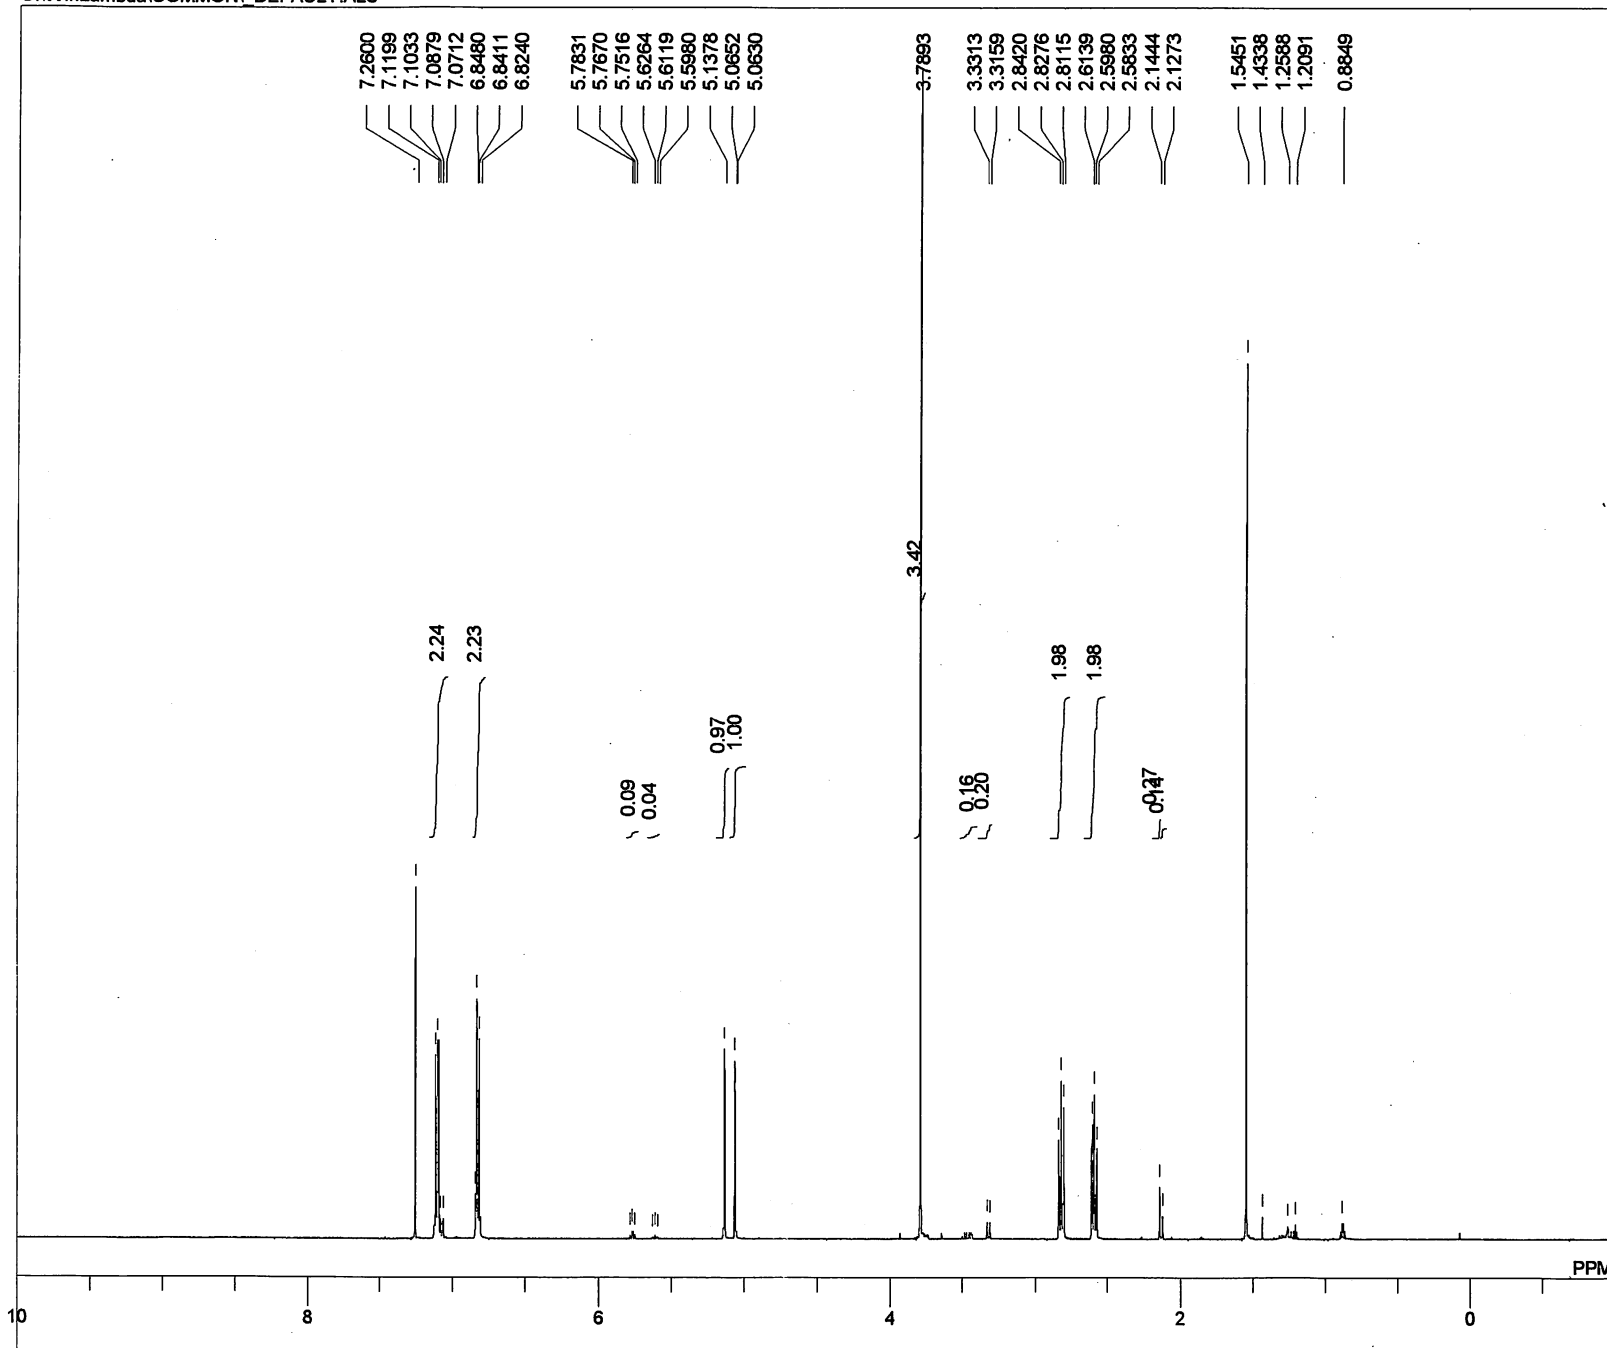

ima06063

C:\WinLambda\COMMON\DEFAULT.ALS

MENUF	1H
OBNUC	1H
OFR	499.10 MHz
OBSET	0.00 KHz
OBFIN	128885.00 Hz
PW1	5.50 usec
DEADT	72.30 usec
PREDL	0.01000 msec
IWT	1000.0000 msec
POINT	65536
SPO	65536
TIMES	16
DUMMY	0
FREQU	8000.00 Hz
FLT	4000 Hz
DELAY	50.00 usec
ACQTM	8.1920 sec
PD	1.0000 sec
ADBIT	16
RGAIN	26
BF	0.12 Hz
T1	0.00
T2	0.00
T3	90.00
T4	100.00
EXMOD	non
EXPCM	single pulse nondecoupling & nonpresaturation
IRNUC	1H
IFR	499.10 MHz
IRSET	0.00 KHz
IRFIN	128250.00 Hz
IRRPW	50 usec
IRATN	511
DFILE	_DEFAULT.ALS
SF	th5at
LKSET	0.00 KHz
LKFIN	26934.0 Hz
LKLEV	200
LGAIN	20
LKPHS	353
LKSIG	674
CSPED	12 Hz
FILDC	
FILDF	
SLVNT	CDCL3
DATIM	Thu Jul 24 16:16:22 2008