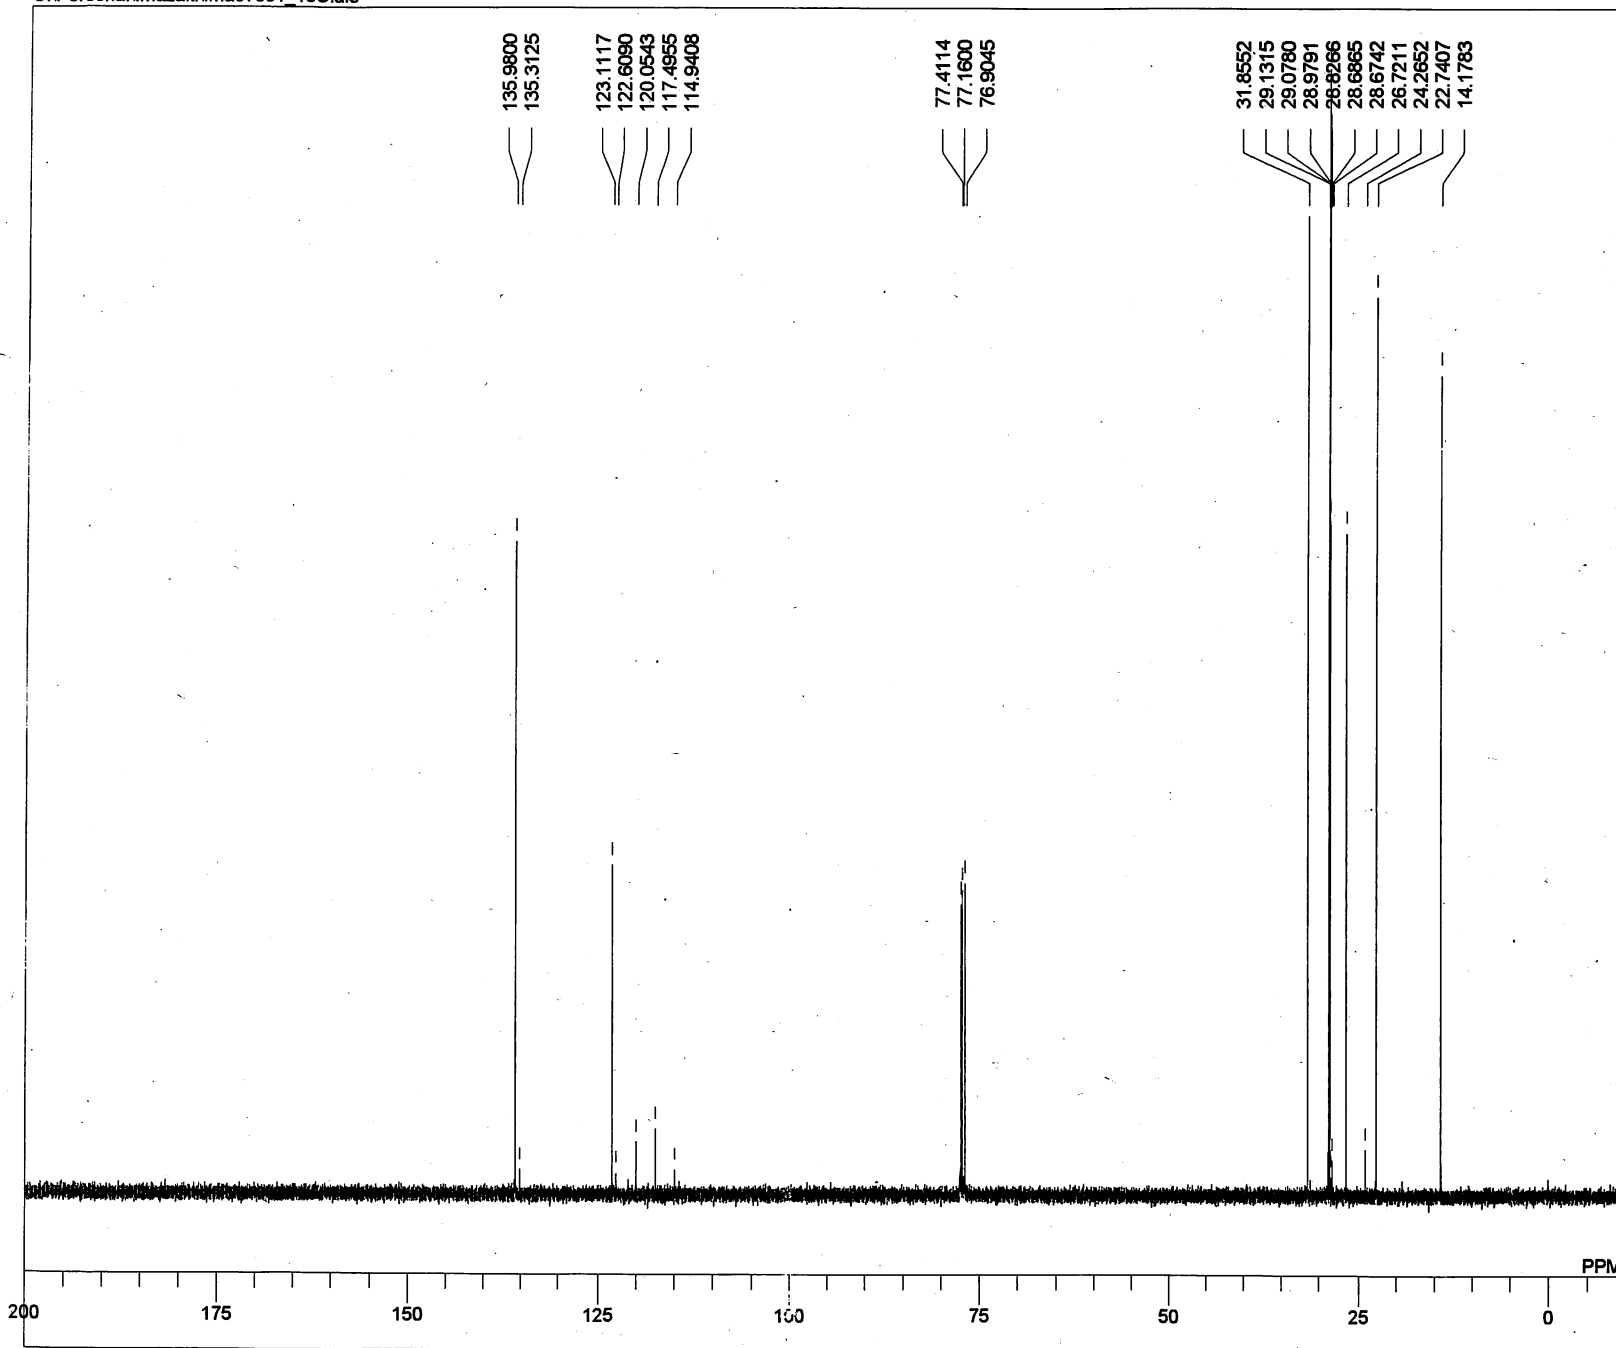

C:\Personal\imazaki\ima07001_13C.als

```
MENUF 13C
OBNUC 13C
OFR 125.40 MHz
OBSET 0.00 KHz
OBFIN 143041.00 Hz
PW1 6.25 usec
DEADT 10.00 usec
PREDL 0.01000 msec
IWT 1000.0000 msec
POINT 65536
SPO 65536
TIMES 512
DUMMY 2
FREQU 33898.30 Hz
FLT 16950 Hz
DELAY 11.80 usec
ACQTM 1.9333 sec
PD 1.0670 sec
ADBIT 16
RGAIN 30
BF 0.12 Hz
T1 0.00
T2 0.00
T3 90.00
T4 100.00
EXMOD bcm
EXPCM single pulse with bilevel decoupling
IRNUC 1H
IFR 499.10 MHz
IRSET 0.00 KHz
IRFIN 128250.00 Hz
IRRPW 50 usec
IRATN 511
DFILE ima07001_13C.als
SF th5at
LKSET 0.00 KHz
LKFIN 26934.0 Hz
LKLEV 200
LGA 19
LKPHS 353
LKSIG 601
CSPED 10 Hz
FILDC
FILDF
SLVNT CDCL3
DATIM Fri Dec 05 10:06:57 2008
```