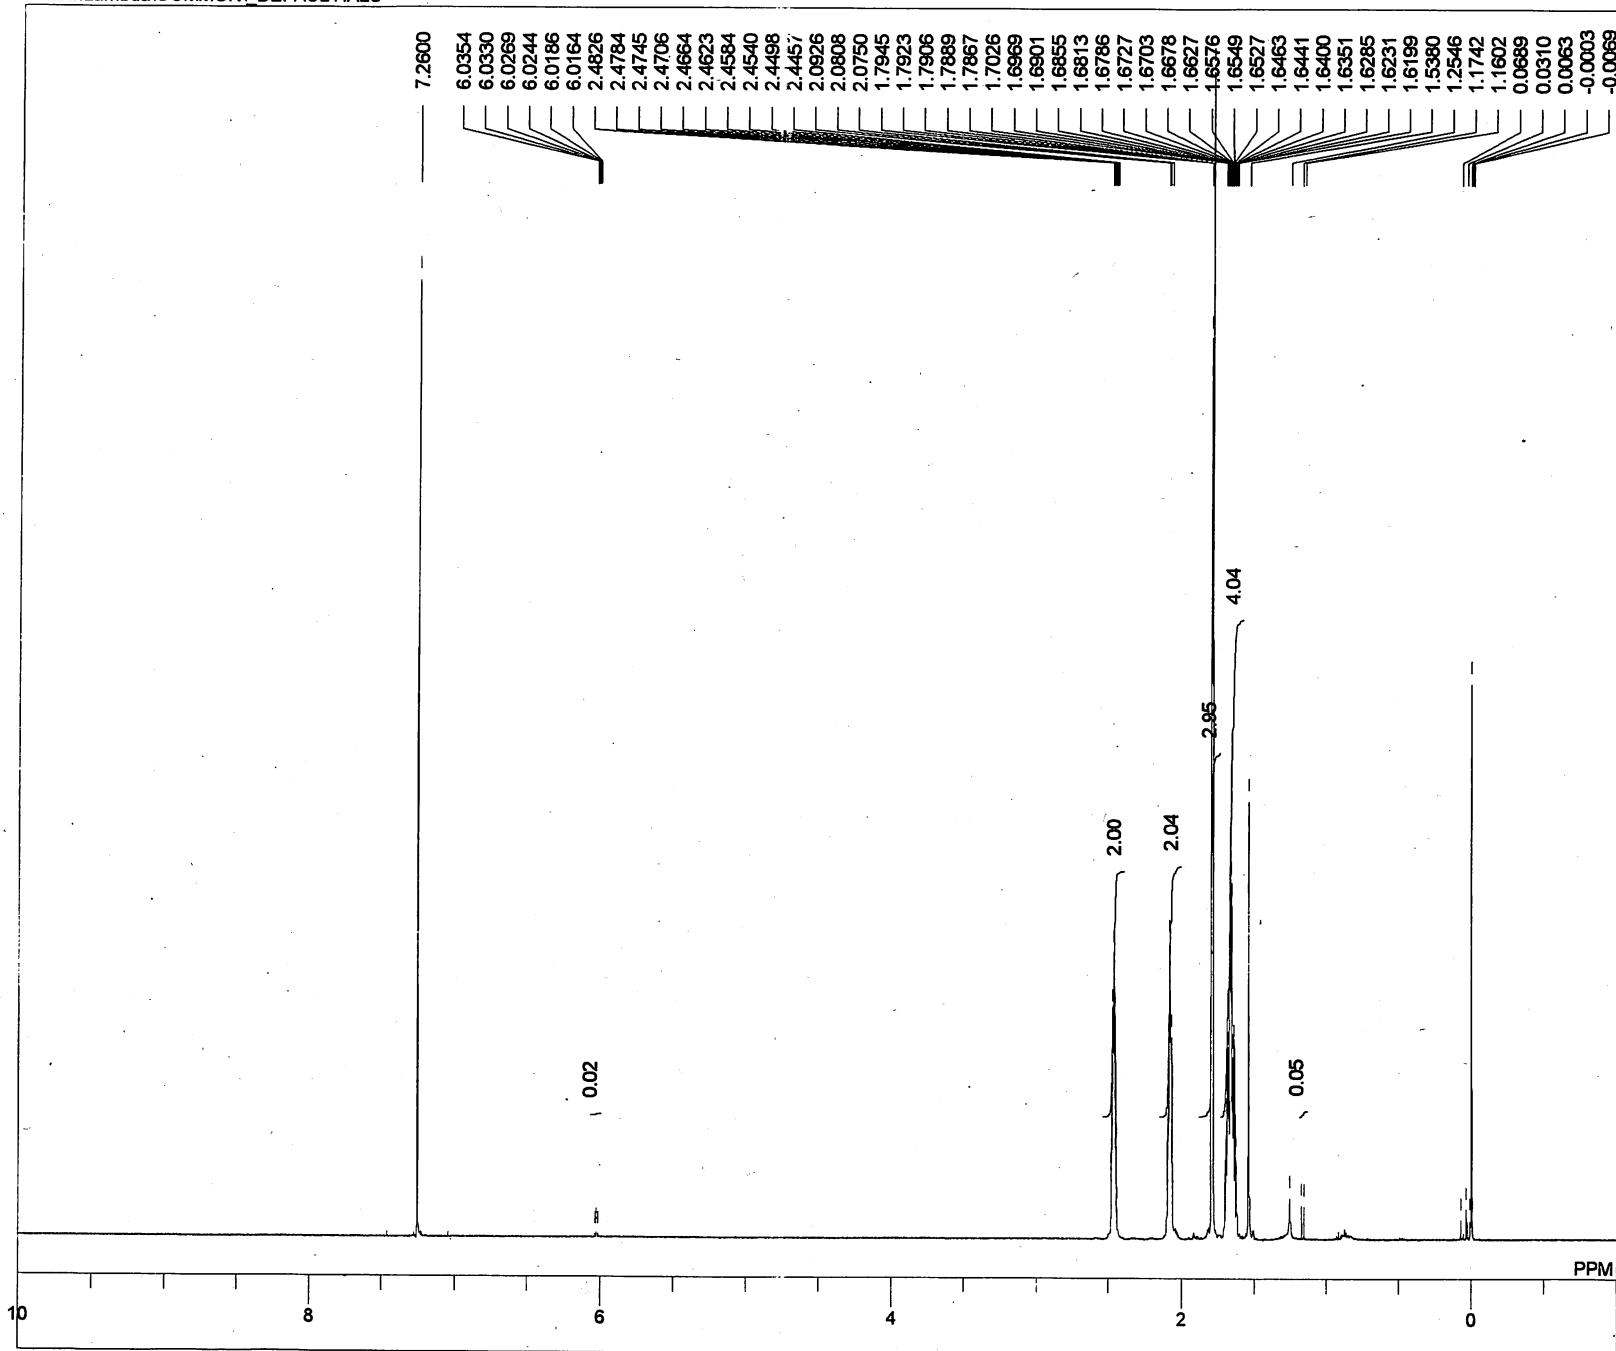

ima07072_1H

C:\WinLambda\COMMON\DEFAULT.ALS

MENUF	1H
OBNUC	1H
OFR	499.10 MHz
OBSET	0.00 KHz
OBFIN	128885.00 Hz
PW1	5.50 usec
DEAST	72.30 usec
PREL	0.01000 msec
IWT	1000.0000 msec
POINT	65536
SPO	65536
TIMES	8
DUMMY	0
FREQU	8000.00 Hz
FLT	4000 Hz
DELAY	50.00 usec
ACQTM	8.1920 sec
PD	1.0000 sec
ADBIT	16
RGAIN	23
BF	0.12 Hz
T1	0.00
T2	0.00
T3	90.00
T4	100.00
EXMOD	non
EXPCM	single pulse nondecoupling & nonpresaturation
IRNUC	1H
IFR	499.10 MHz
IRSET	0.00 KHz
IRFIN	128250.00 Hz
IRRPW	50 usec
IRATN	511
DFILE	DEFAULT.ALS
SF	th5at
LKSET	0.00 KHz
LKFIN	26934.0 Hz
LKLEV	200
LGAIN	19
LKPHS	353
LKSIG	603
CSPED	11 Hz
FILDC	
FILDF	
SLVNT	CDCL3
DATIM	Fri Dec 05 22:16:47 2008