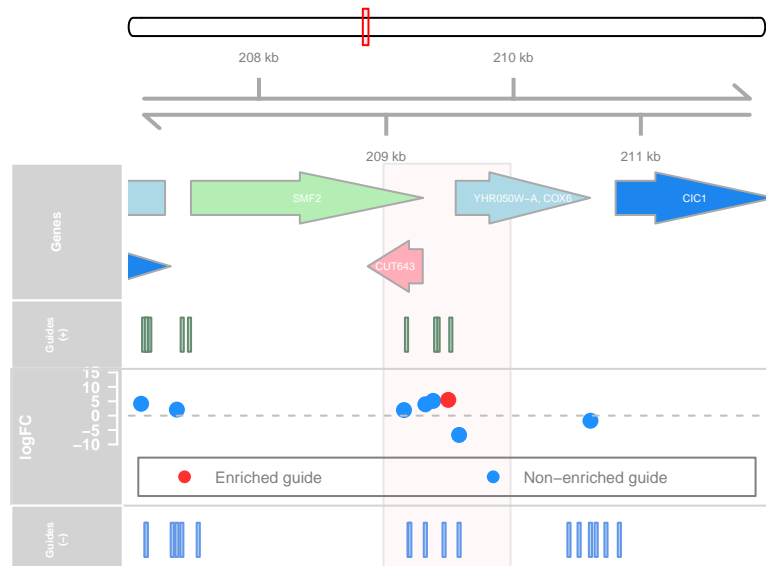

CUT643 on chr8