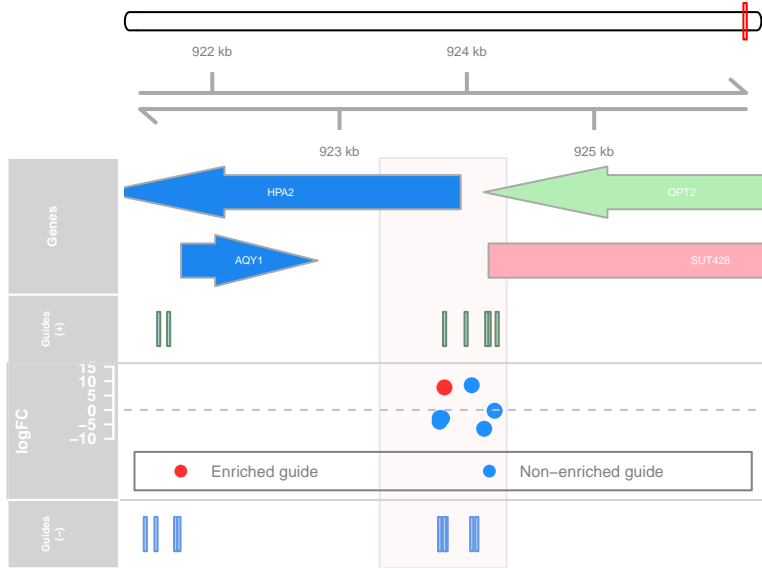

SUT428 on chr16