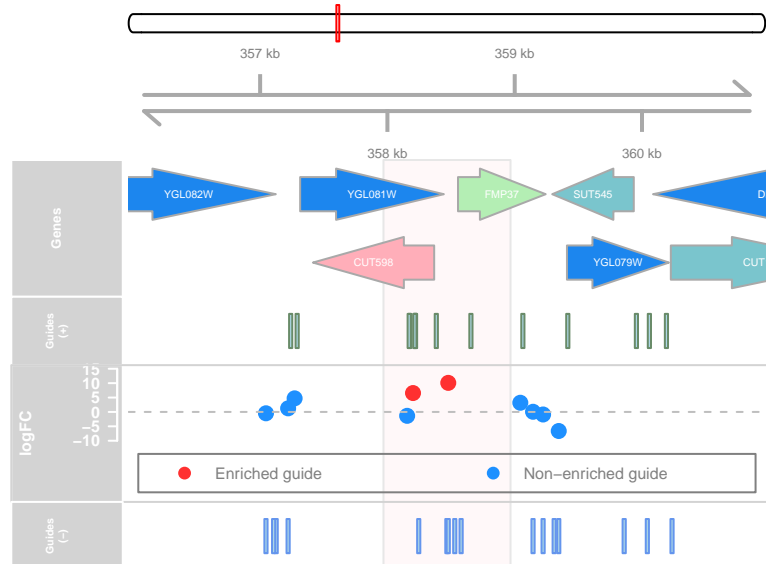

CUT598 on chr7