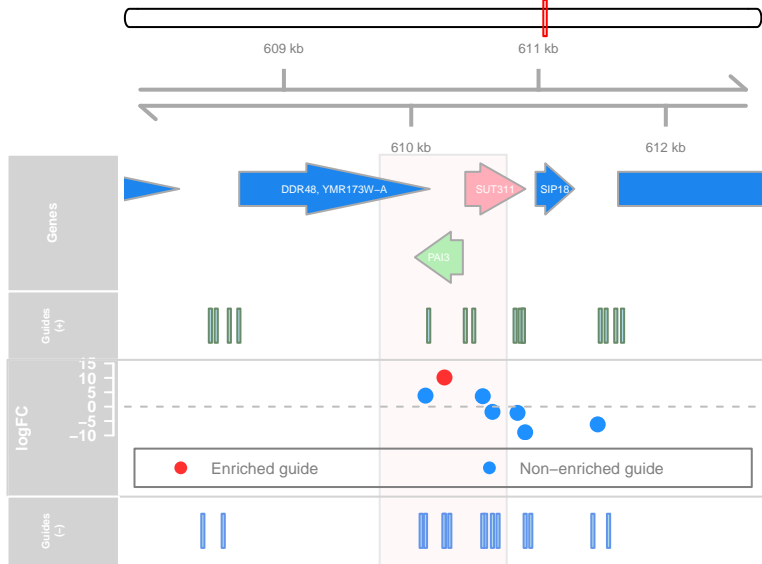

SUT311 on chr13