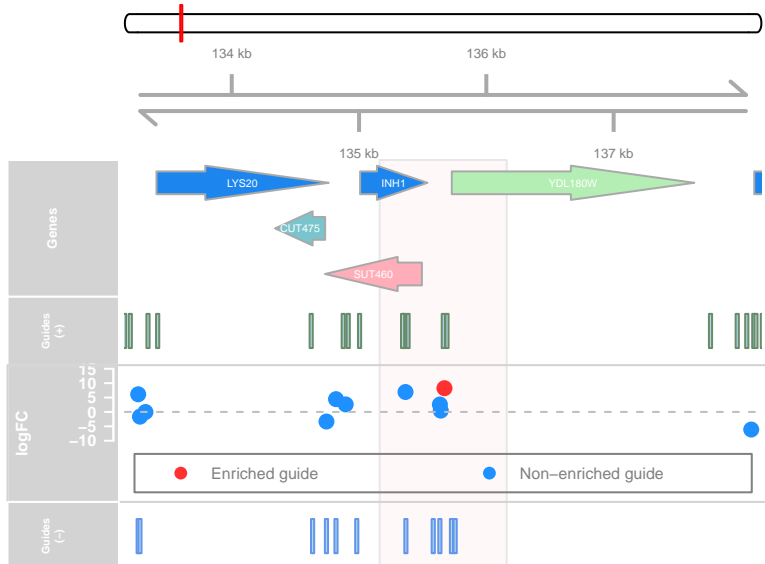

### SUT460 on chr4