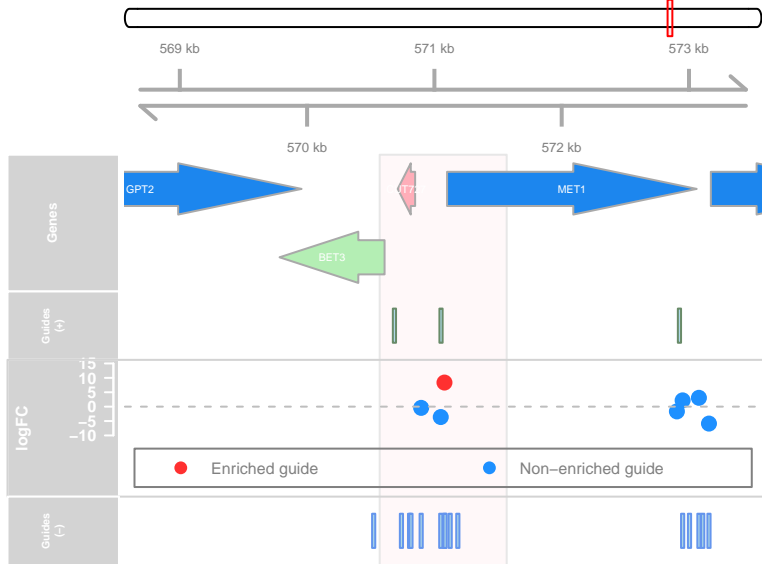

CUT727 on chr11