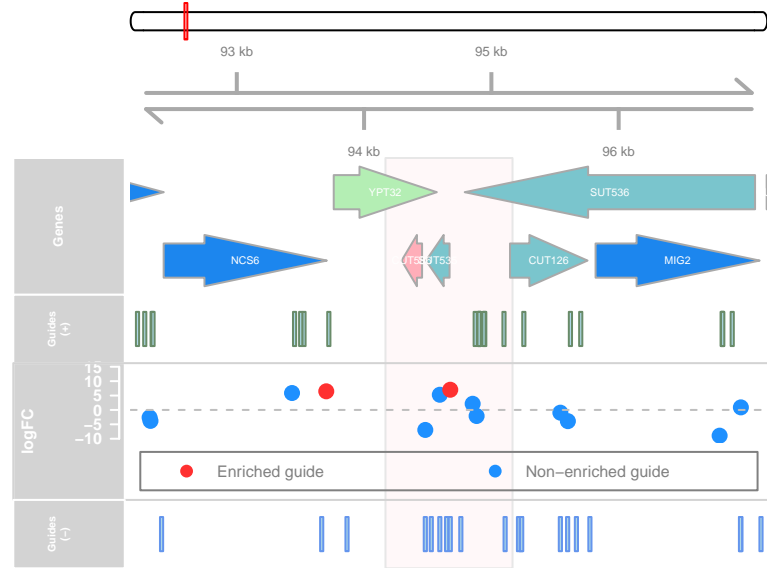

CUT586 on chr7