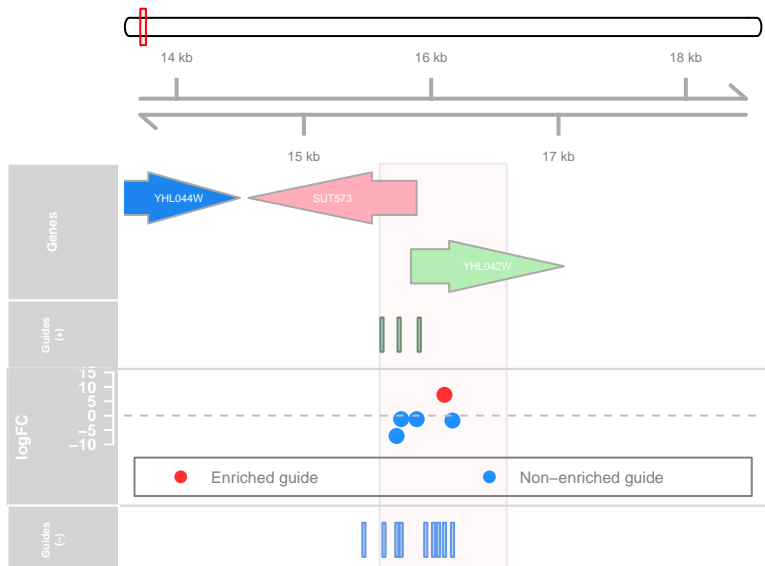

SUT573 on chr8