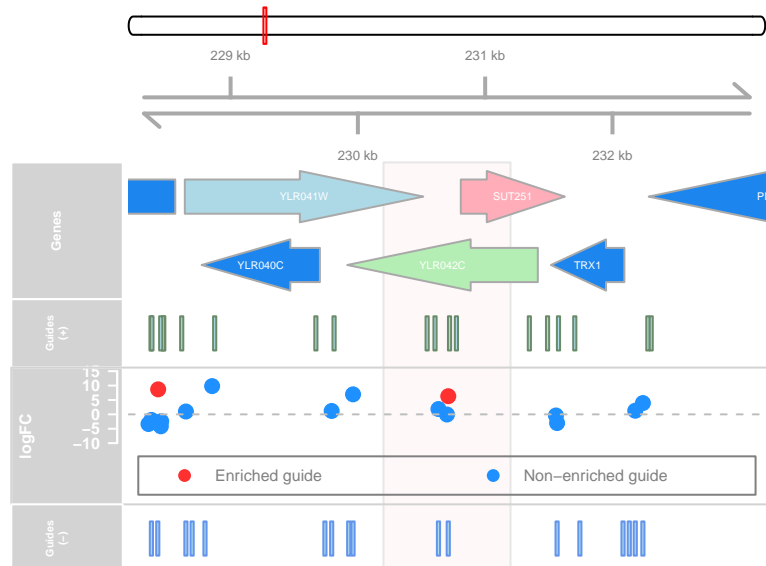

SUT251 on chr12