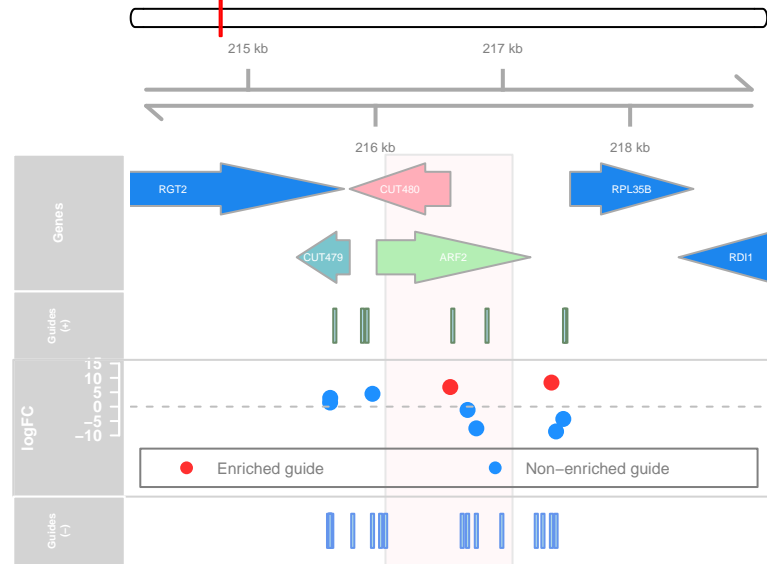

CUT480 on chr4