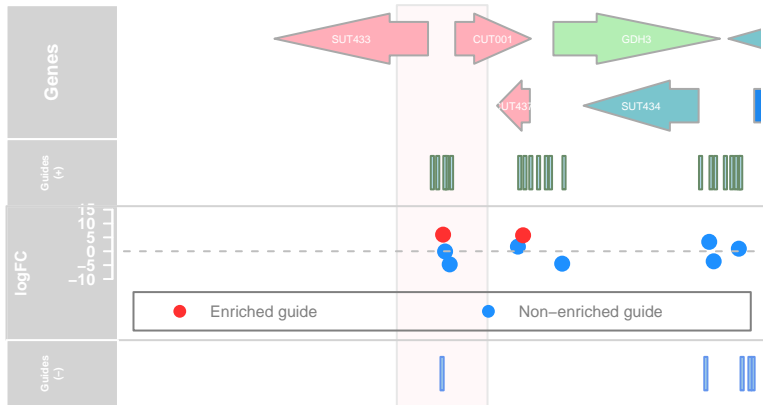

# SUT433 on chr1

# CUT361 on chr15