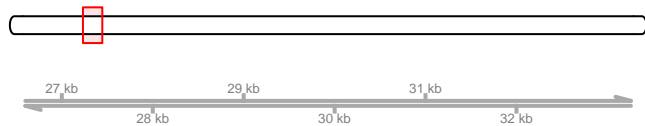

# SUT433 on chr1